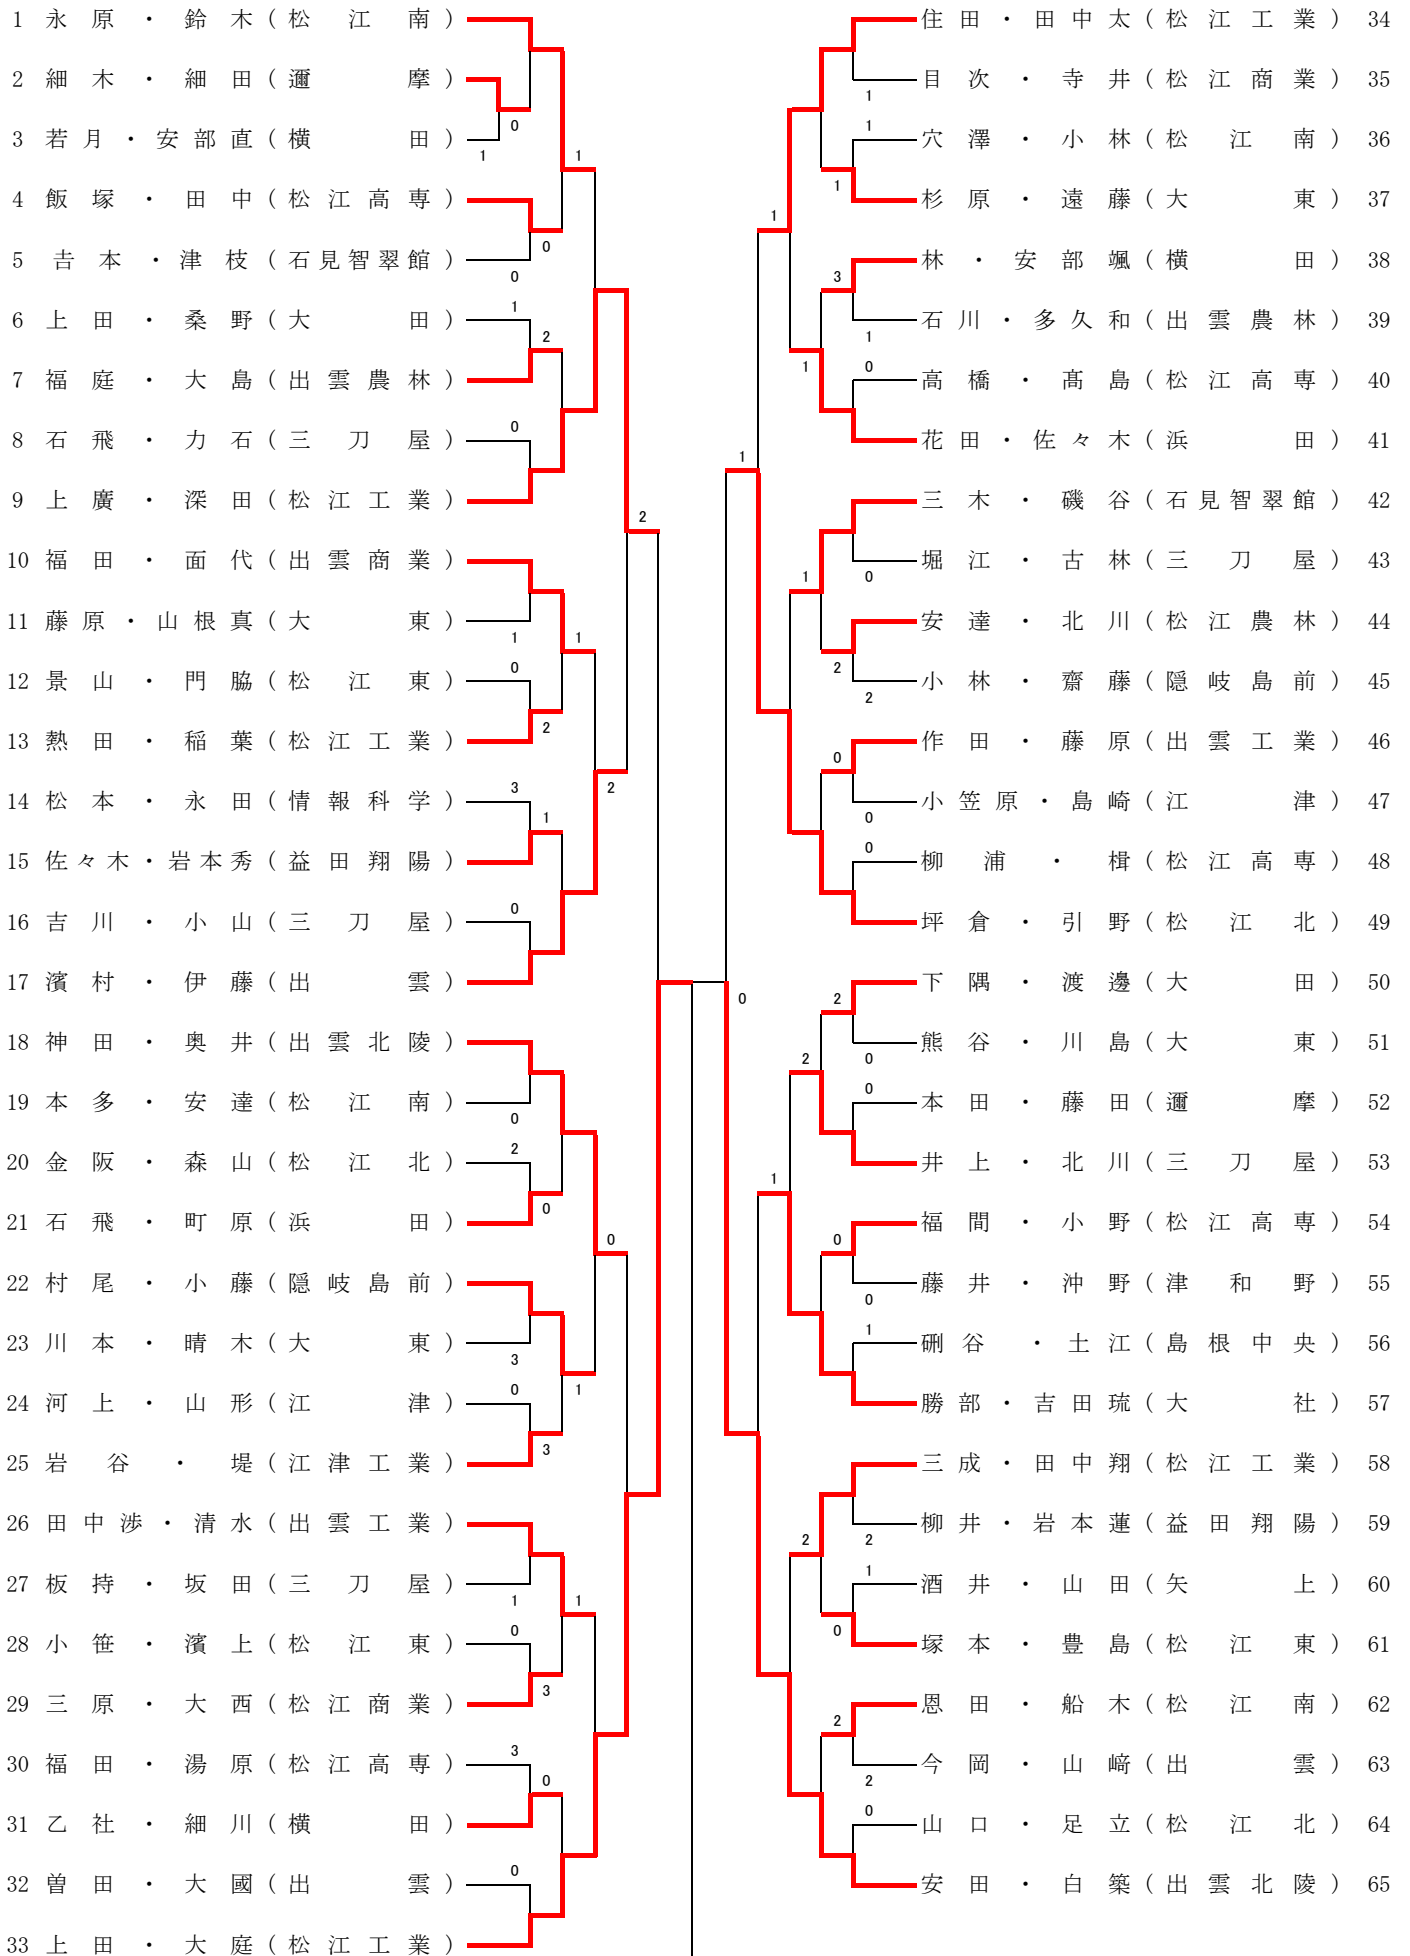

男子①

上田・大庭(松江工業)1-④鉄本・竹谷(松江工業)

男子②