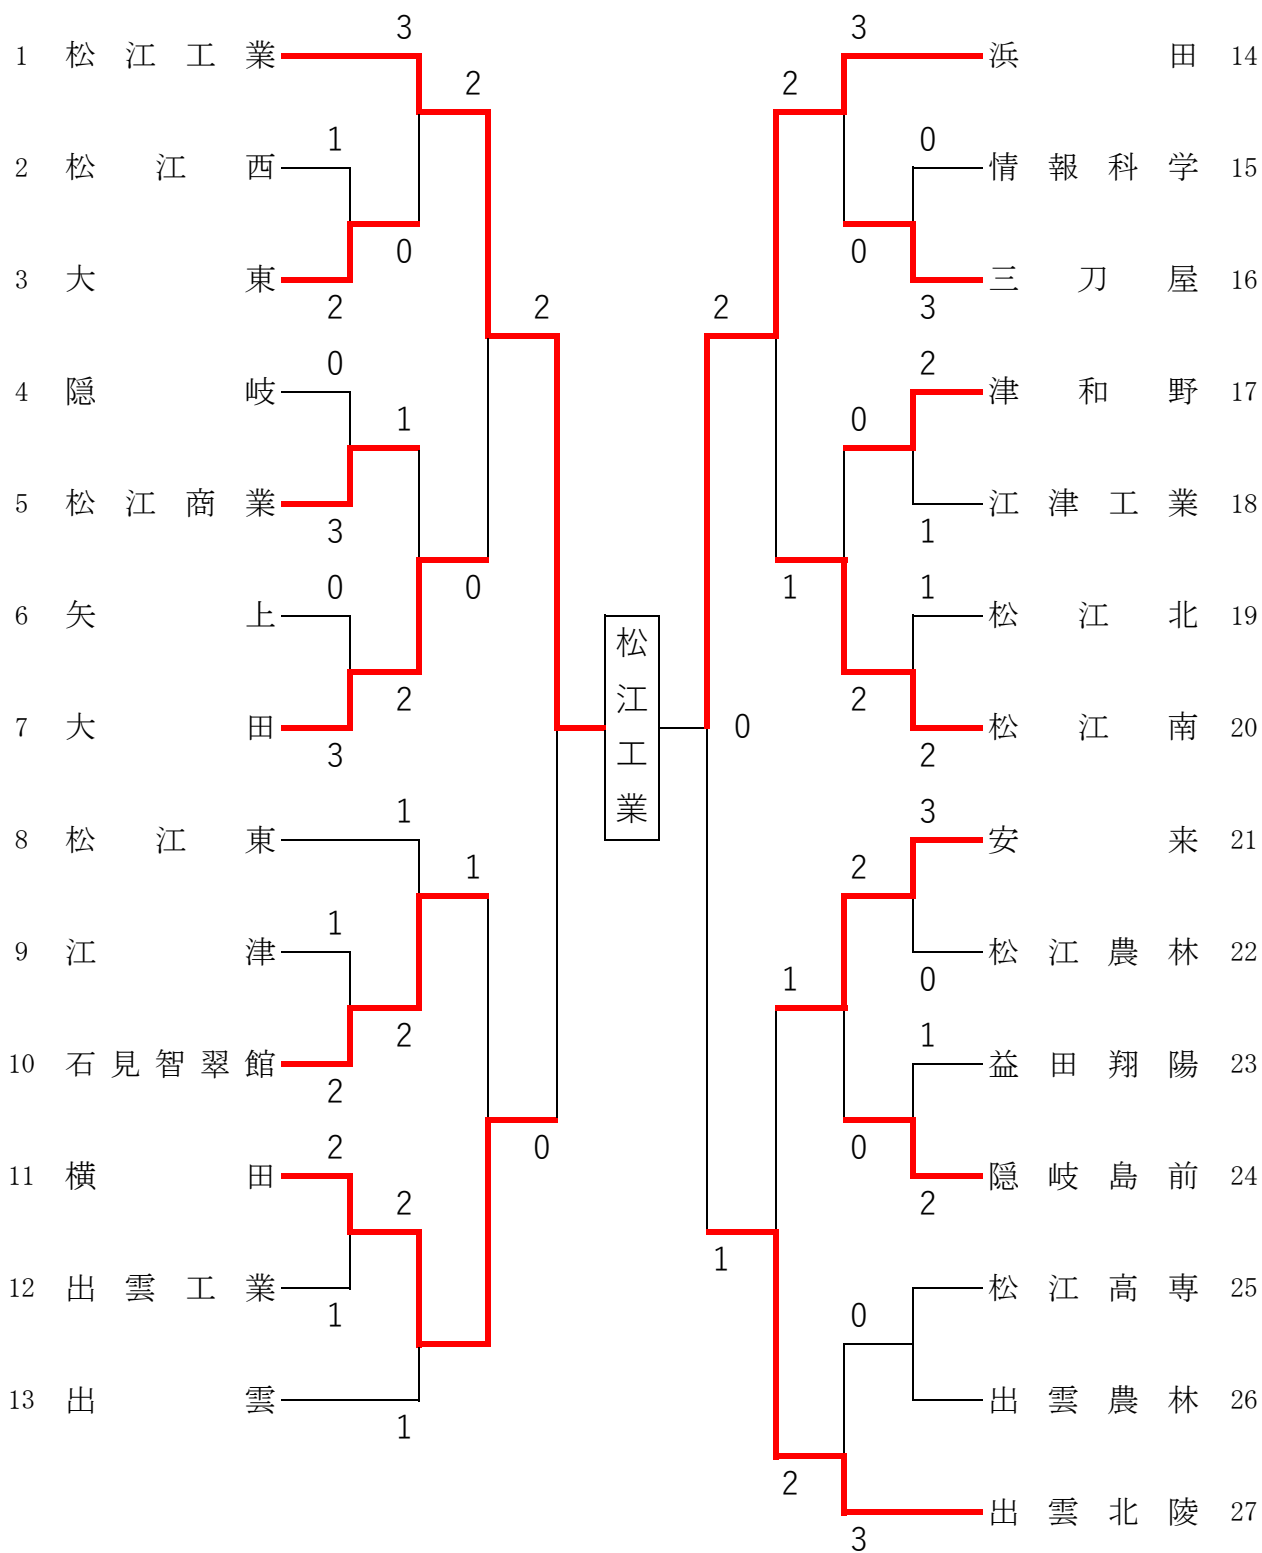

男子

県総体  
令和3年6月3~5日  
松江総合運動公園

女子

県総体  
令和3年6月3～5日  
松江総合運動公園