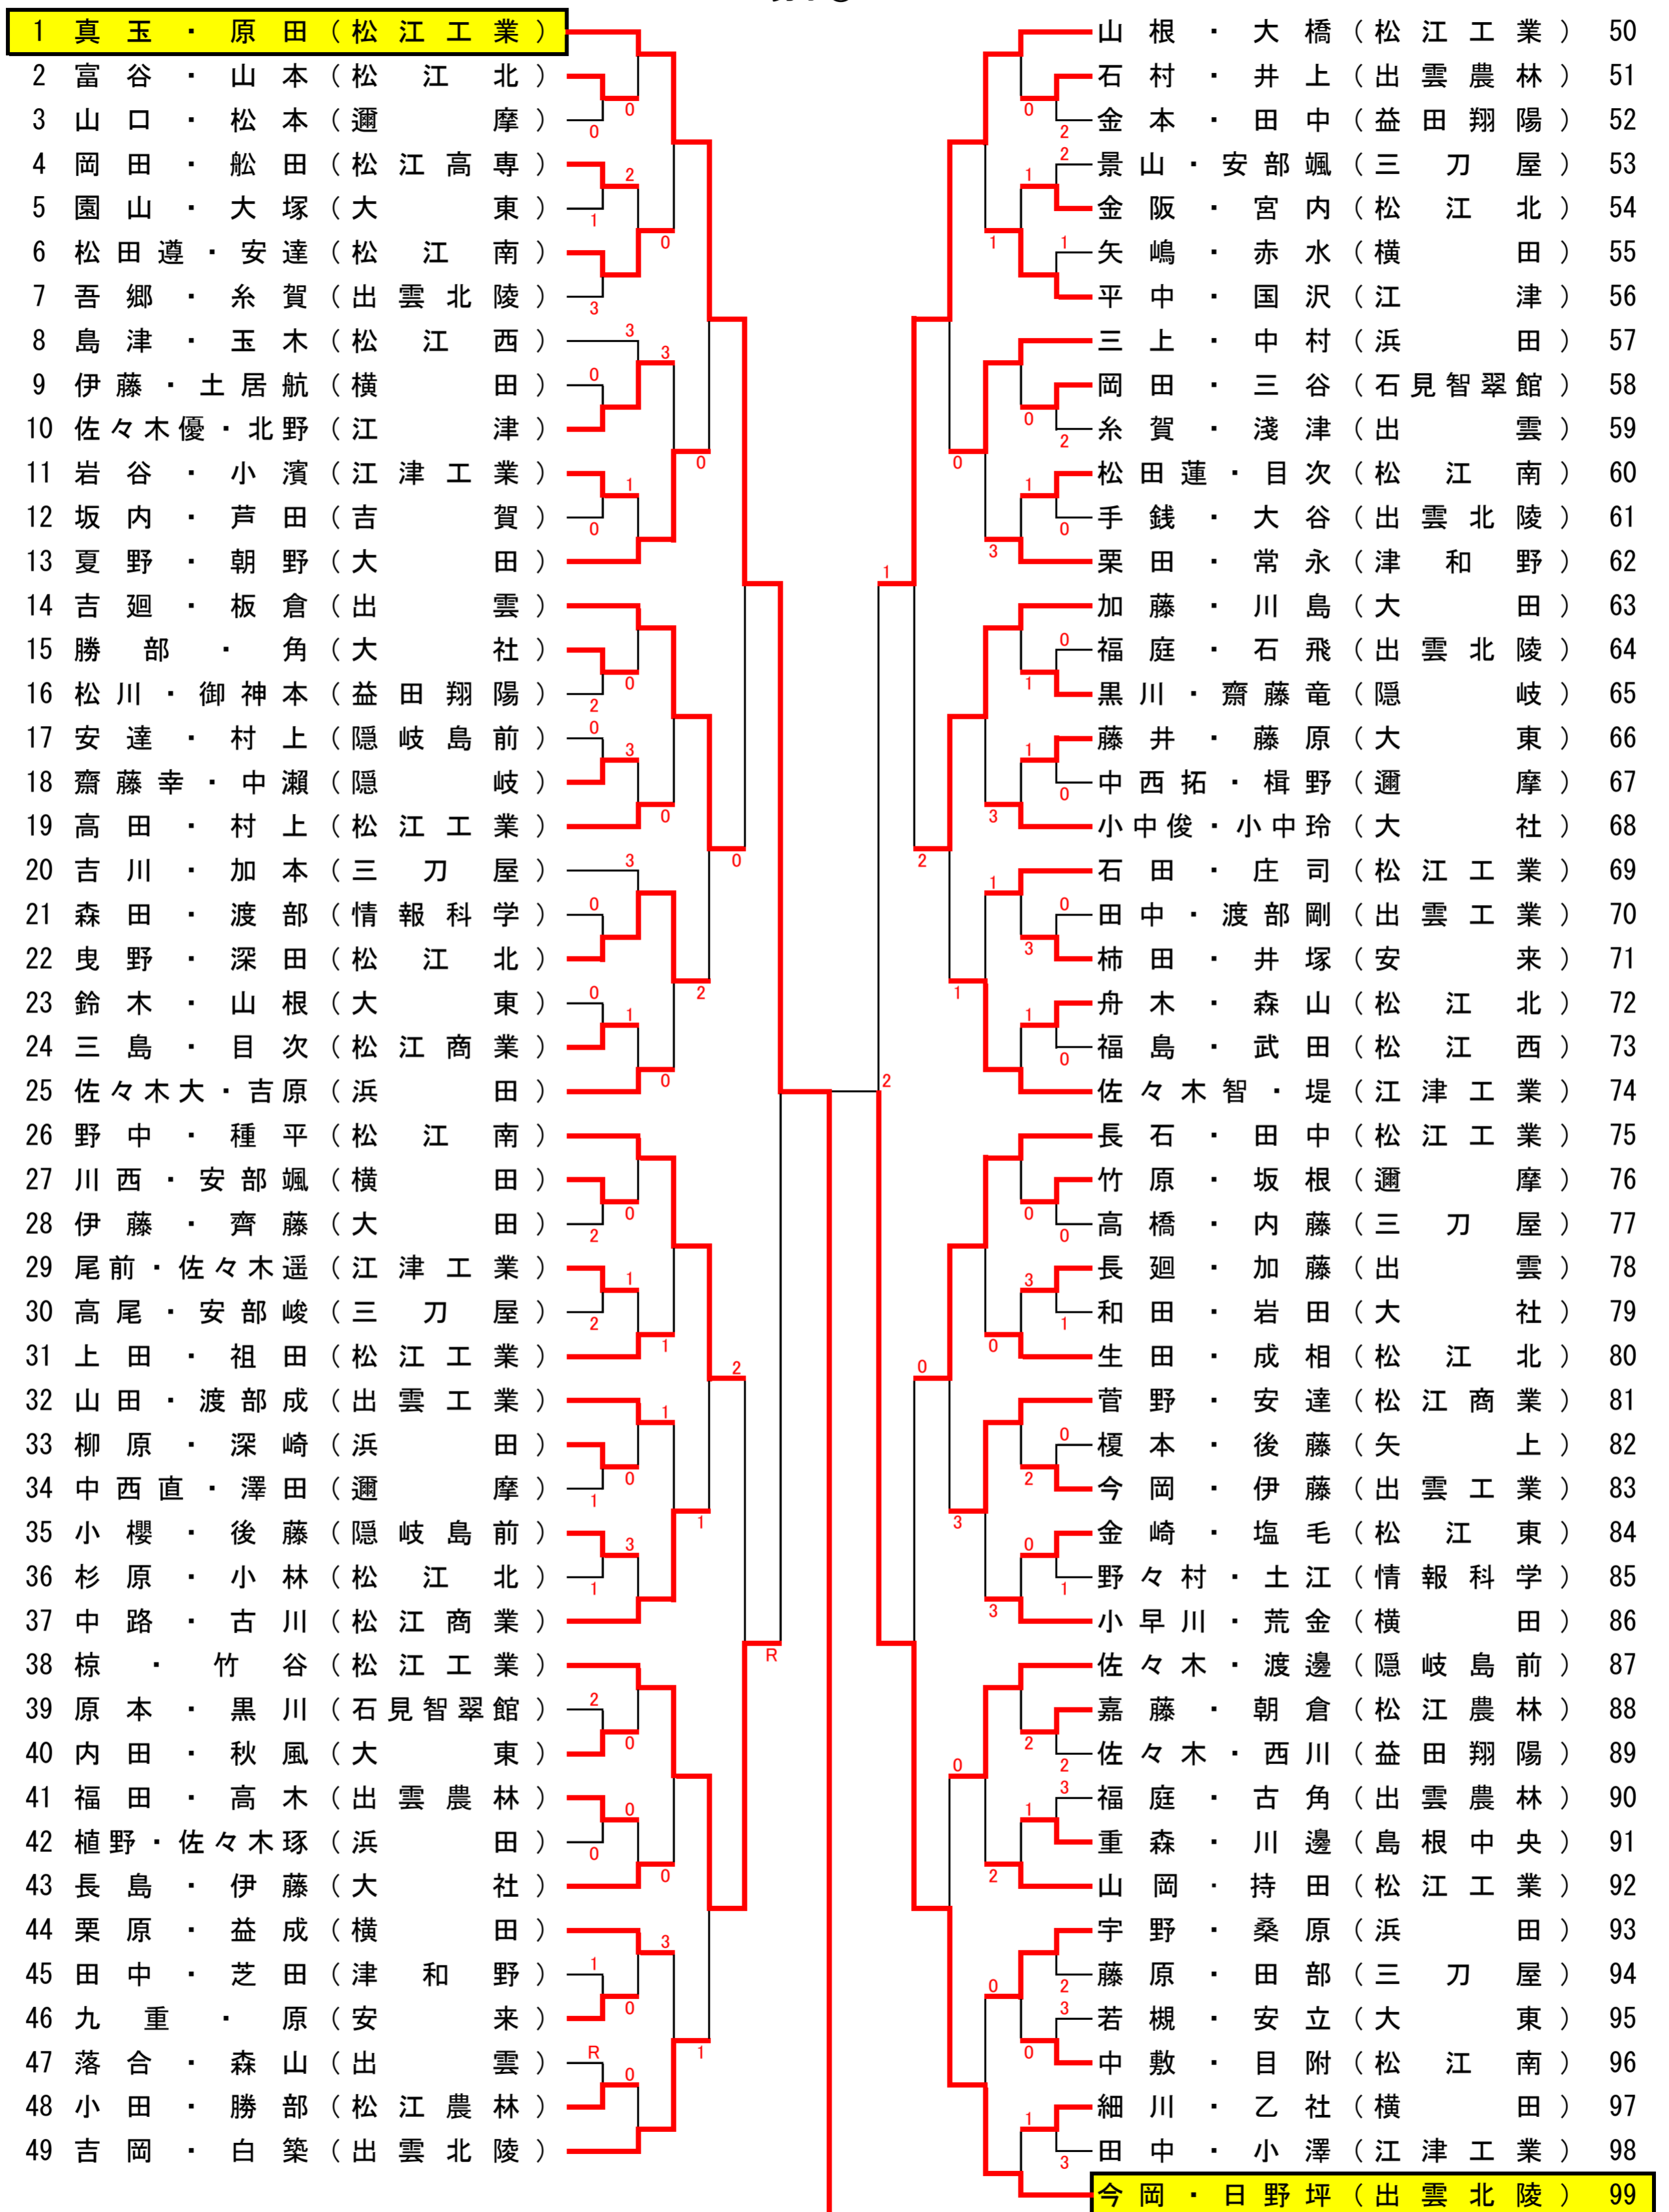

男子①

真玉・原田 (松江工業) ④-1 安部・山本 (松江工業)

男子②