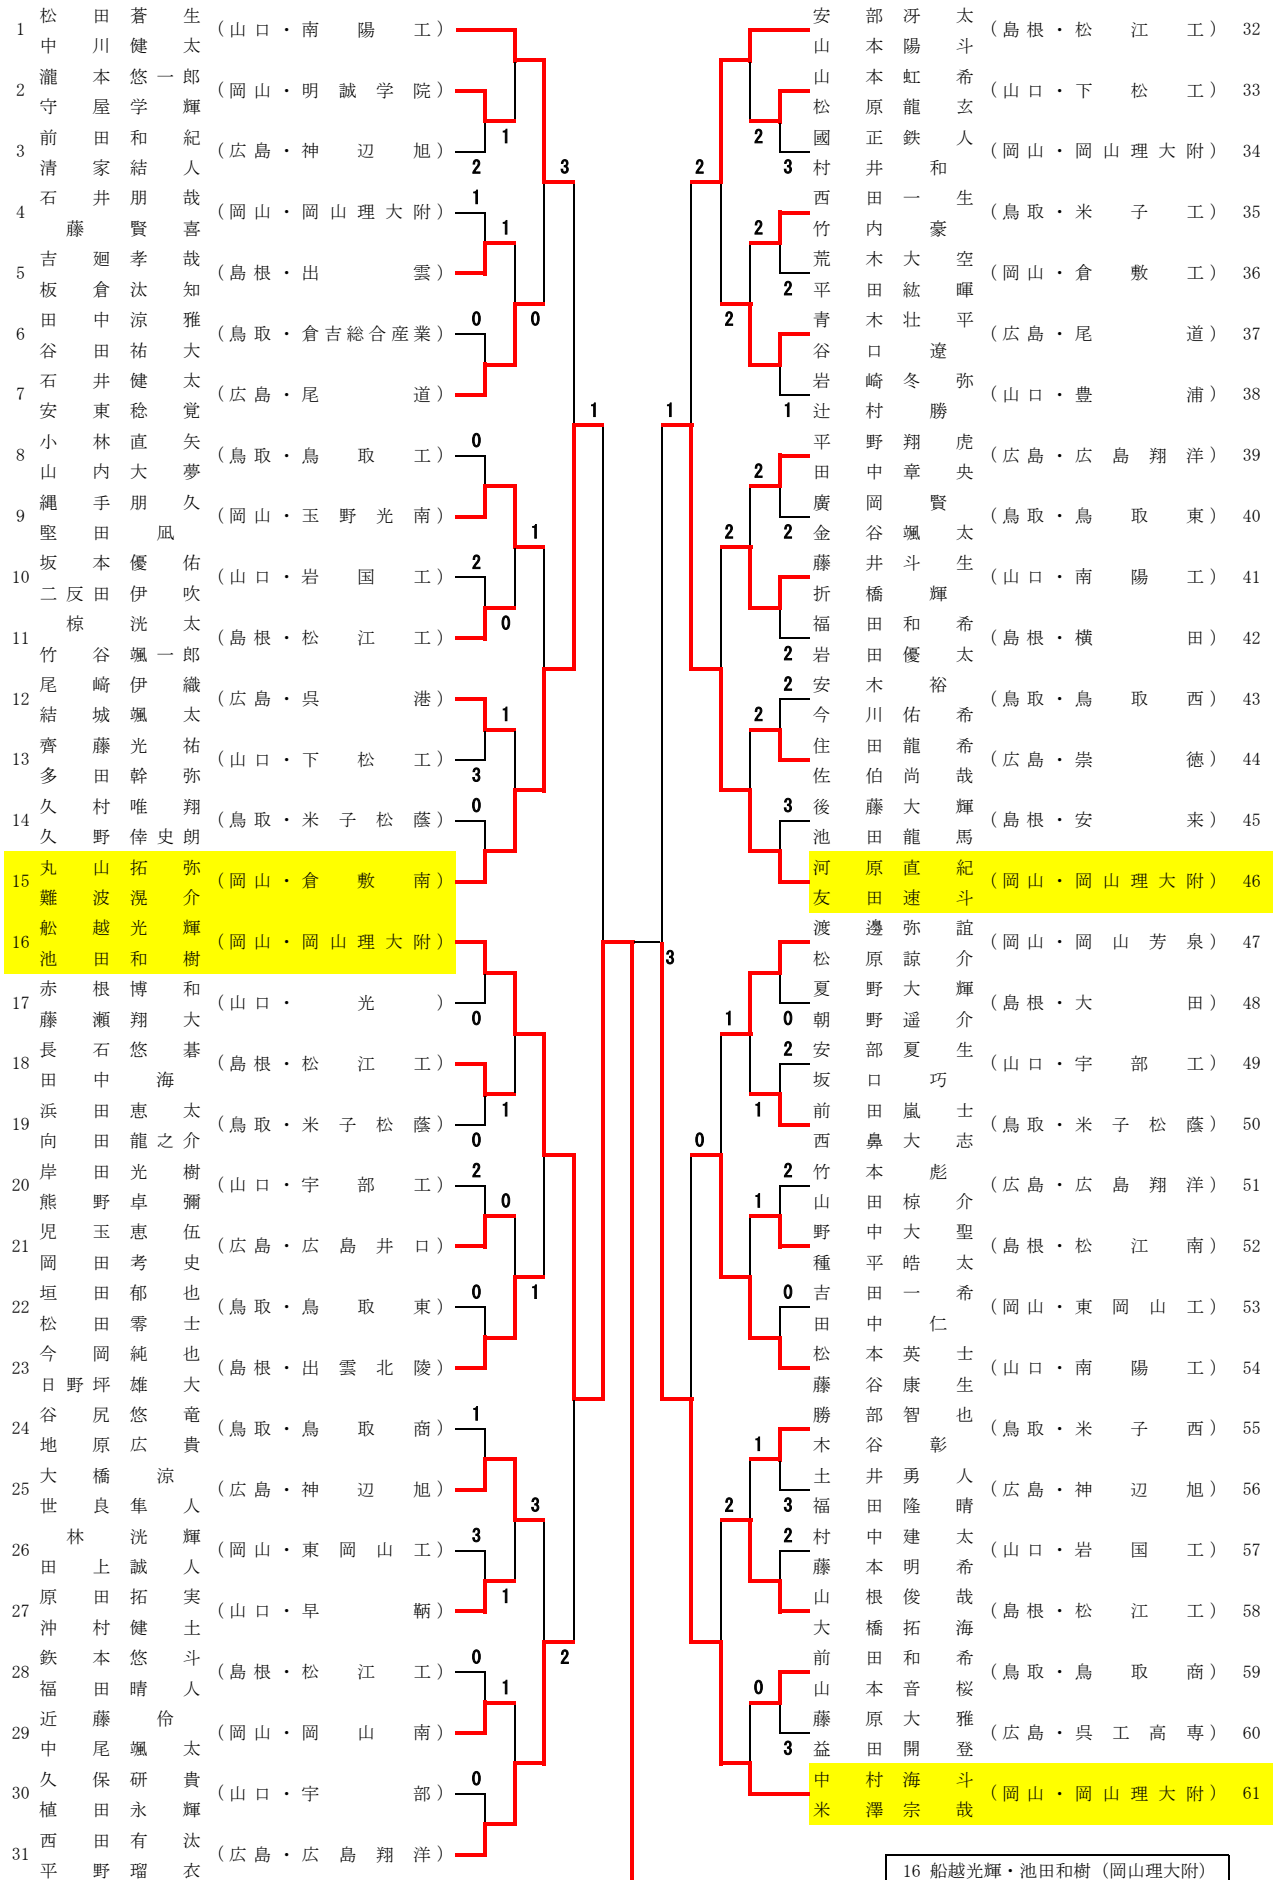

男子個人戦 (1)

16 船越光輝・池田和樹 (岡山理大附)

男子個人戦(2)

62	真原 玉田 大拓 輔真 (島根・松江工)	2	田中 大 揮 (山口・宇部工) 93
63	池塚 澤村 唯灯 (岡山・倉敷南)	0	徳明 永石 龍之介 (広島・広島井口) 94
64	山崎 崎世 那仁 (広島・広島翔洋)	2	杠 山 聖哉 (鳥取・米子工) 95
65	水坂 口竜 希和 (鳥取・鳥取工)	0	影 野 優太 (岡山・岡山南) 96
66	角田 藤圭 一郎 (広島・神辺旭)	0	木 屋 音 斗 (広島・広島翔洋) 97
67	岡西 口和 志音 (岡山・岡山理大附)	1	前 田 康 平 (山口・岩国工) 98
68	井藤 田壮 琉吾 (山口・豊浦)	3	加 寺 元 淳 (岡山・岡山操山) 99
69	山崎 蓮斗 (広島・尾道)	1	中 宮 西 健 太 (島根・松江工) 100
70	北山 好孝 汰介 (山口・南陽工)	1	橋 加 本 颯 有 (鳥取・米子工高専) 101
71	曳野 晶智 優 (島根・松江北)	0	吉 岡 丈 瑠 真 (島根・出雲北陵) 102
72	久代 間友 大希 (鳥取・米子工)	1	白 射 本 隆 吾 (岡山・東岡山工) 103
73	山本 田峻 平登 (山口・下松工)	3	大 年 優 吾 (広島・神辺旭) 104
74	三宅 根昇 悠馬 (鳥取・鳥取西)	1	今 岡 顯 輔 (島根・出雲) 105
75	福落 合透 悠士 (島根・出雲北陵)	0	内 藤 永 祐 哉 (山口・小野田) 106
76	川三 塩田 村智 竜馬 (岡山・倉敷工)	1	大 嶋 井 上 崇 真 徳 (鳥取・鳥取工) 107
77	安佐 木 惠介 (岡山・岡山南)	1	野 松 岩 近 翔 太 (岡山・岡山理大附) 108
78	河村 志岐 奎斗 (広島・広島翔洋)	0	藤 原 林 圭 步 夢 (島根・松江南) 109
79	宮藤 砂檀 加川 中松 永津 山柳 壽千 廣木 明山 黒上 常野 為	3	小 加 河 金 子 木 翔 太 (山口・徳山商工) 110
80		1	藤 本 本 真 旺 (鳥取・境) 111
81		3	陸 田 丸 健 隆 光 佑 司 造 (鳥取・米子松蔭) 112
82		1	松 ノ 木 丸 史 弥 悟 光 佑 司 造 (鳥取・米子松蔭) 113
83		3	大 關 鹿 山 安 長 門 山 藤 原 澤 岡 柳 窪 青 上 野 野 頭 藤 伊 (岡山・岡山理大附) 114
84		0	大 關 鹿 山 安 長 門 山 藤 原 澤 岡 柳 窪 青 上 野 野 頭 藤 伊 (岡山・岡山理大附) 115
85		3	大 關 鹿 山 安 長 門 山 藤 原 澤 岡 柳 窪 青 上 野 野 頭 藤 伊 (岡山・岡山理大附) 116
86		1	大 關 鹿 山 安 長 門 山 藤 原 澤 岡 柳 窪 青 上 野 野 頭 藤 伊 (岡山・岡山理大附) 117
87		3	大 關 鹿 山 安 長 門 山 藤 原 澤 岡 柳 窪 青 上 野 野 頭 藤 伊 (岡山・岡山理大附) 118
88		1	大 關 鹿 山 安 長 門 山 藤 原 澤 岡 柳 窪 青 上 野 野 頭 藤 伊 (岡山・岡山理大附) 119
89		3	大 關 鹿 山 安 長 門 山 藤 原 澤 岡 柳 窪 青 上 野 野 頭 藤 伊 (岡山・岡山理大附) 120
90		0	大 關 鹿 山 安 長 門 山 藤 原 澤 岡 柳 窪 青 上 野 野 頭 藤 伊 (岡山・岡山理大附) 121
91		0	大 關 鹿 山 安 長 門 山 藤 原 澤 岡 柳 窪 青 上 野 野 頭 藤 伊 (岡山・岡山理大附) 122
92		3	大 關 鹿 山 安 長 門 山 藤 原 澤 岡 柳 窪 青 上 野 野 頭 藤 伊 (岡山・岡山理大附) 123