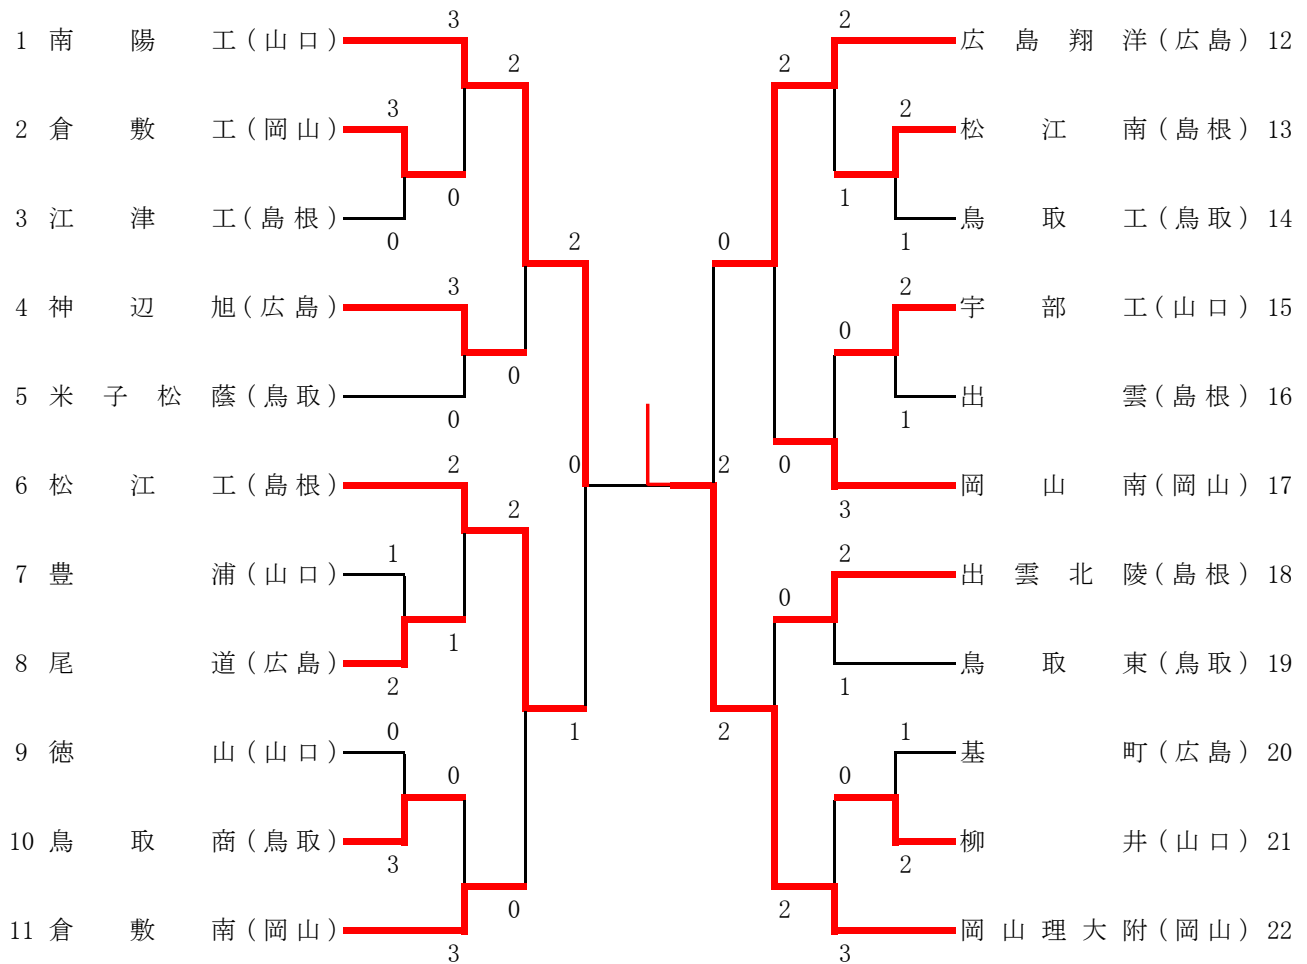

# 男子団体戦

## 決勝戦

山口県立南陽工業高等学校(山口県)	0 = ②	岡山理科大学附属高等学校(岡山県)
松本英士(1)・藤谷康生(2)	1 - 1 - ④	野田空(2)・友田速斗(1)
松田蒼生(3)・中川健太(3)	0 - 2 - ④	中村海斗(3)・米澤宗哉(3)
塩田悠登(3)・安村翔汰(3)	- 3 -	船越光輝(2)・池田和樹(2)

## 男子団体戦結果

1位	岡山理科大学附属高等学校(岡山県)
2位	山口県立南陽工業高等学校(山口県)
3位	広島翔洋高等学校(広島県)
3位	島根県立松江工業高等学校(島根県)