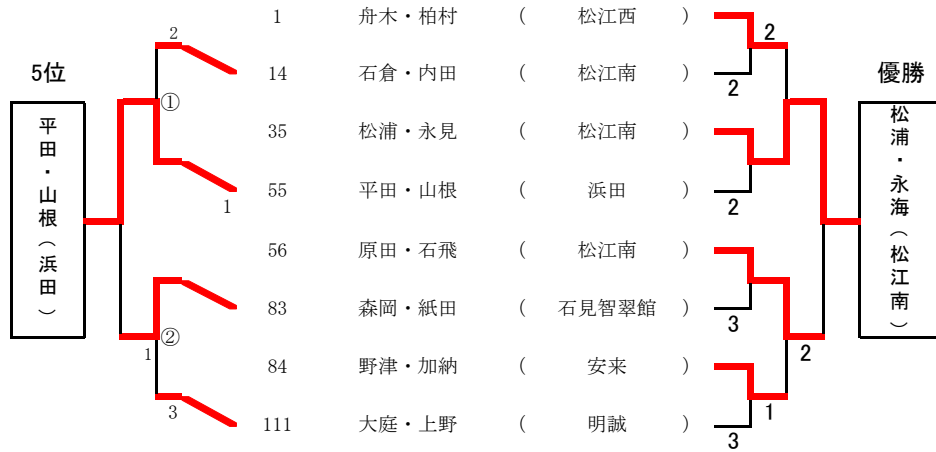

男子ダブルストーナメント準々決勝～決勝、3位、5～8位決定戦

3位決定戦

鹿田・竹谷 (松江工業) ④ - 2 椋・宮西 (松江工業)

7, 8位決定戦

永原・津田 (松江南) ④ - 3 吉廻・板倉 (出雲)

男子 A シングルス トーナメント

女子ダブルストーナメント準々決勝～決勝、3位、5～8位決定戦

3位決定戦

舟木・柏村 (松江西) ④ - 2 野津・加納 (安来)

7, 8位決定戦

石倉・内田 (松江南) 1 - ④ 大庭・上野 (明誠)

女子 A シングルス トーナメント