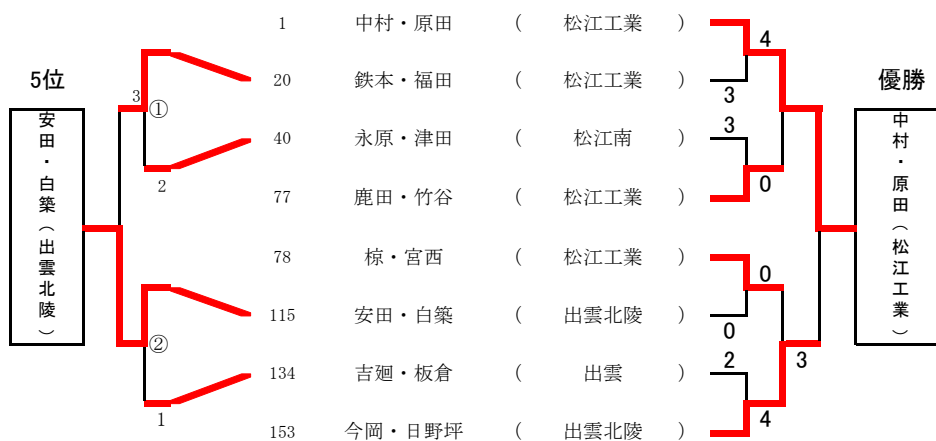

男子ダブルストーナメント準々決勝～決勝、3位、5～8位決定戦

3位決定戦

鹿田・竹谷 (松江工業) ④ - 2 椋・宮西 (松江工業)

7, 8位決定戦

永原・津田 (松江南) ④ - 3 吉廻・板倉 (出雲)

男子 A シングルス トーナメント

女子ダブルストーナメント準々決勝～決勝、3位、5～8位決定戦

3位決定戦

舟木・柏村 (松江西) ④ - 2 野津・加納 (安来)

7, 8位決定戦

石倉・内田 (松江南) 1 - ④ 大庭・上野 (明誠)

女子 A シングルス トーナメント