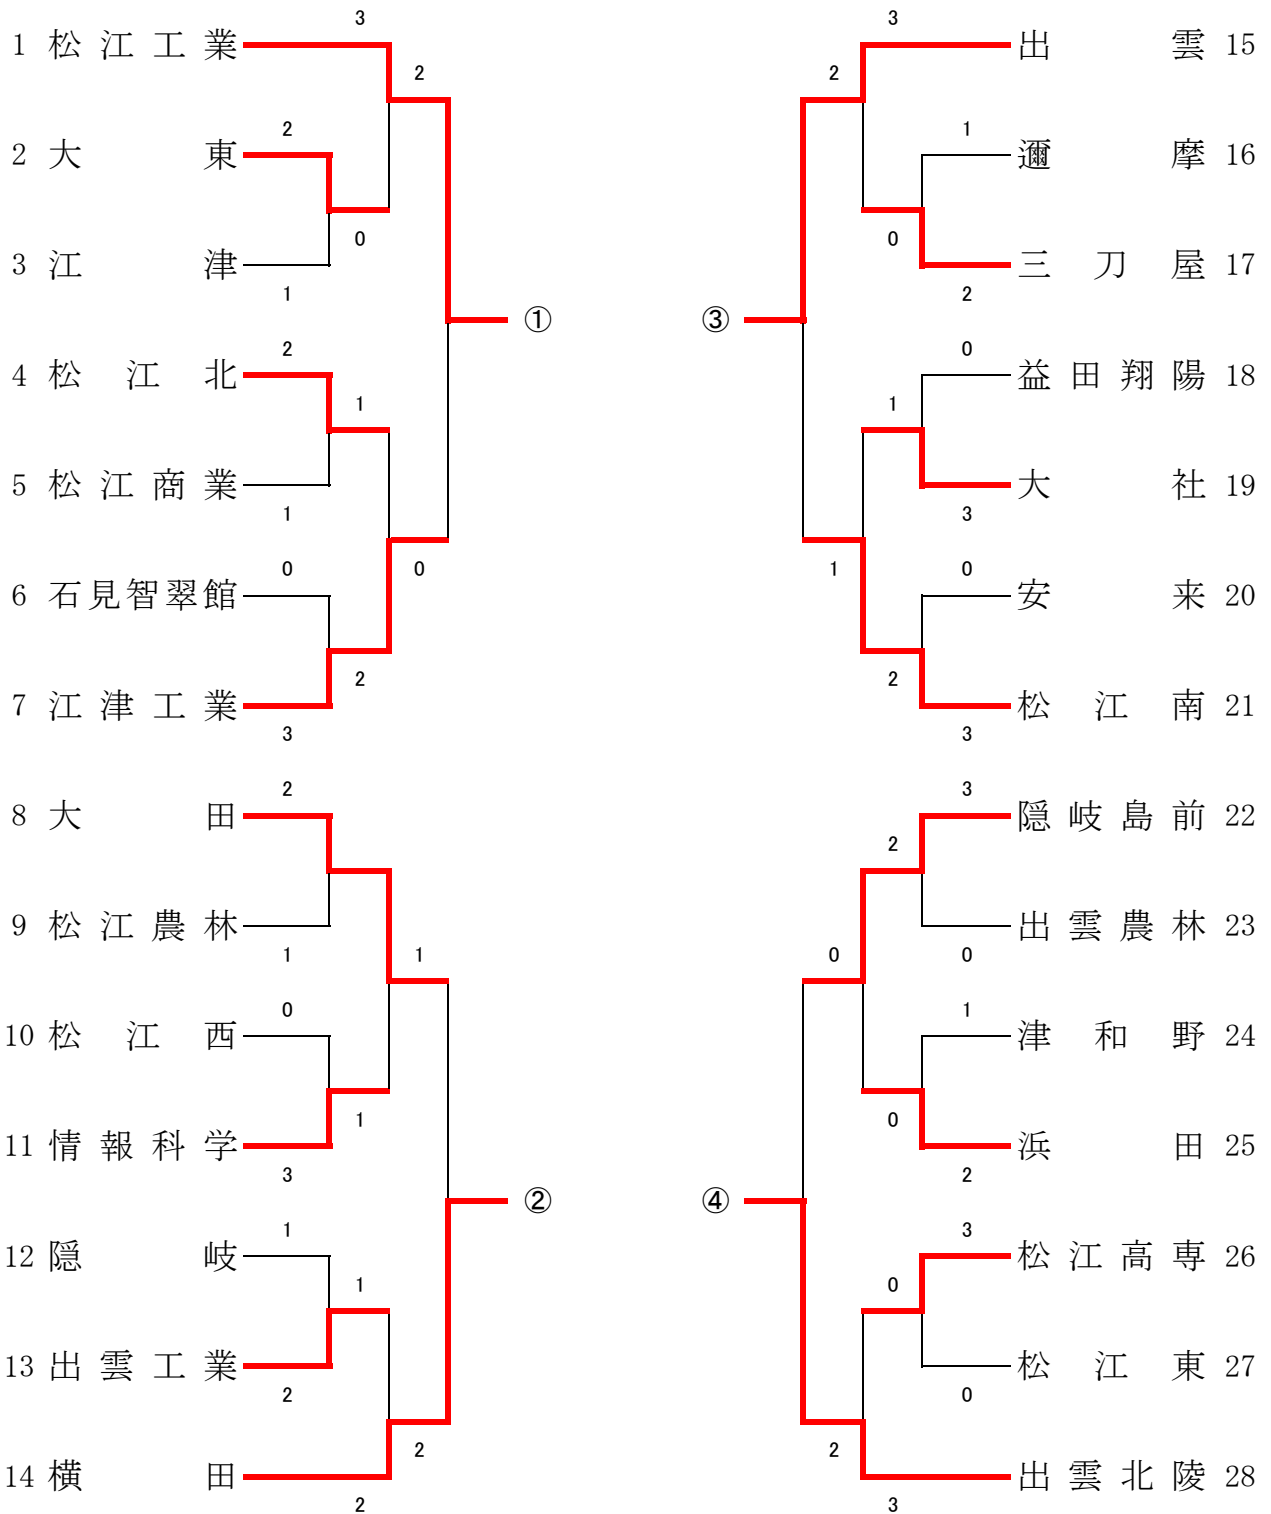

男子

決勝リーグ

男子	学校	① 松江工業	② 横田	③ 出雲	④ 出雲北陵	勝	負	順位
①	松江工業	-	③	③	③	3	0	1
②	横田	0	-	0	1	0	3	4
③	出雲	0	③	-	②	2	1	2
④	出雲北陵	0	②	1	-	1	2	3