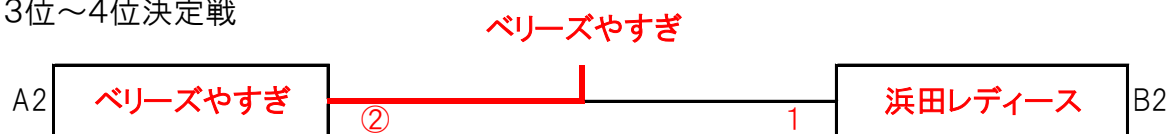

《 A ク ラ ス 》

☆予選リーグ

A		1	2	3	4	勝率	順位
1	斐川レディース		0	1	0	0/3	4
2	ベリーズやすぎ	③		②	1	2/3	2
3	津田クラブ	③	1		1	1/3	3
4	一の谷クラブ「花組」	③	②	②		3/3	1

B		5	6	7	8	勝率	順位
5	大社クラブ		②	③	②	3/3	1
6	雲南クラブ	1		1	1	0/3	4
7	松江レディース	0	②		1	1/3	3
8	浜田レディース	1	②	③		2/3	2

☆順位決定トーナメント(点取り戦)

1位～2位決定戦

3位～4位決定戦

5位～6位決定戦

7位～8位決定戦

《 B ク ラ ス 》

☆決勝リーグ

第 1 対戦		9	10	11	勝率	順位
9	一の谷クラブ「星組」		0	0	0/2	3
10	一の谷クラブ「宙組」	③		1	1/2	2
11	津田クラブ(B)	③	②		2/2	1