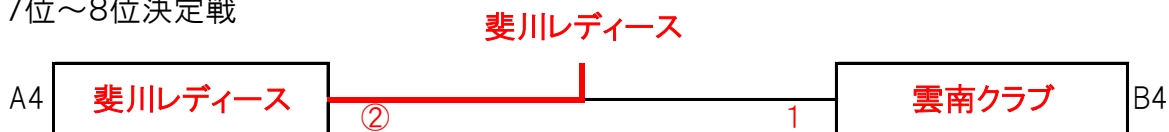

☆順位決定トーナメント(点取り戦)

1位～2位決定戦

3位～4位決定戦

5位～6位決定戦

7位～8位決定戦

《 B ク ラ ス 》

☆決勝リーグ

第 1 対戦		9	10	11	勝率	順位
9	一の谷クラブ「星組」		0	0	0/2	3
10	一の谷クラブ「宙組」	③		1	1/2	2
11	津田クラブ(B)	③	②		2/2	1