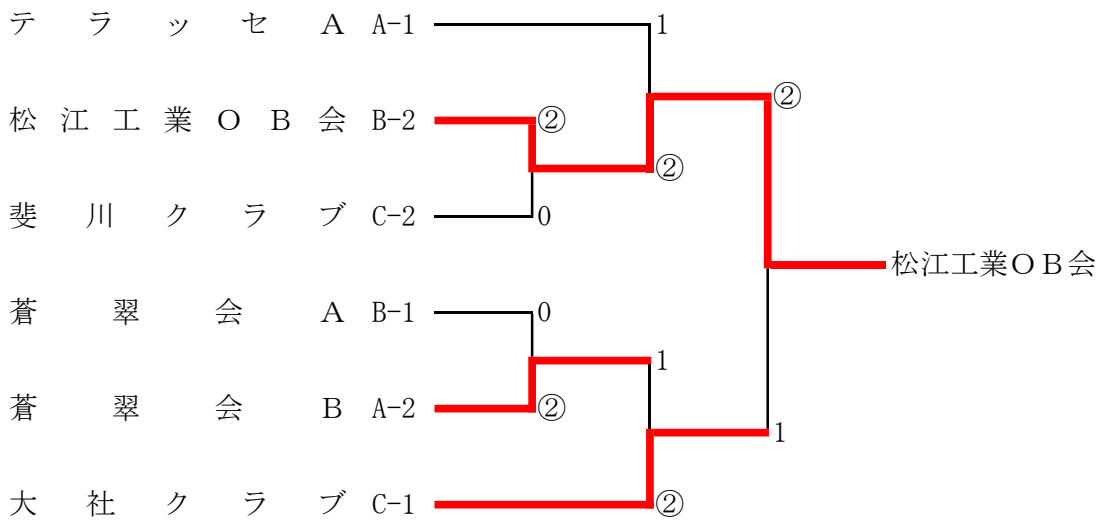

【1, 2位トーナメント】