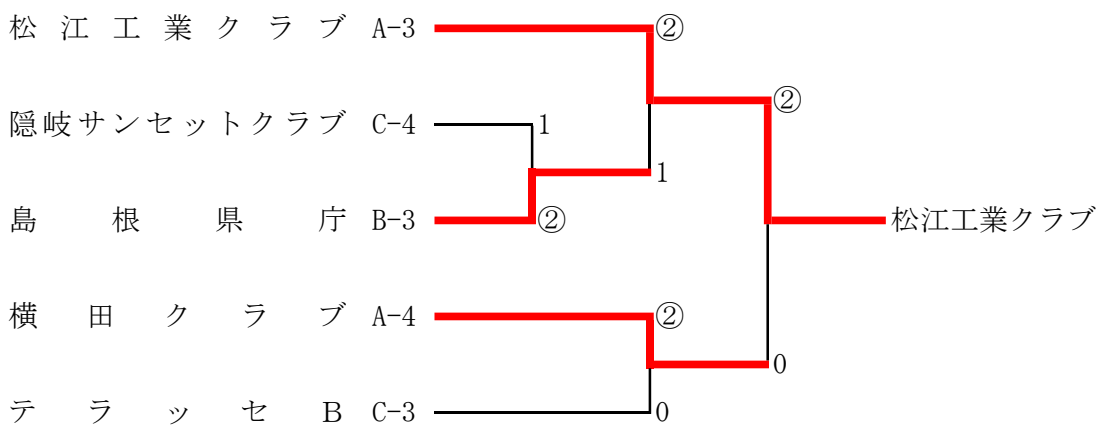

Cブロック		8	9	10	11	勝率	差	順位
8	斐川クラブ		③	0	③	2/3		2
9	隠岐サンセットクラブ	0		0	0	0/3		4
10	大社クラブ	③	③		③	3/3		1
11	テラッセ B	0	③	0		1/3		3

【1, 2位トーナメント】

【3位決定戦】

【3, 4位トーナメント】

		詳 細 結 果			
予 選 リ ー グ	No.1 テラッセA ②-1	No.2 横田クラブ	No.3 蒼翠会B ②-1	No.4 松江工業クラブ	
	清田・石山 ④-0	平中・土居	加藤た・加藤の ④-0	谷口・三原	
	古山・山中 3-④	笹原・杉本	高井・大江た 3-④	木村・恩田	
	門脇・仙田 ④-0	佐々木・荒金	新井・大江あ ④-0	伊藤・繁浪	
	No.1 テラッセA ②-1	No.3 蒼翠会B	No.2 横田クラブ 0-③	No.4 松江工業クラブ	
	清田・石山 3-④	加藤た・加藤の	笹原・荒金 3-④	三原・繁浪	
	門脇・仙田 ④-1	高井・大江た	杉本・佐々木 0-④	木村・恩田	
	古山・山中 ④-1	新井・大江あ	平中・土居 1-④	伊藤・朝倉	
	No.1 テラッセA ③-0	No.4 松江工業クラブ	No.2 横田クラブ 1-②	No.3 蒼翠会B	
	古山・山中 ④-1	谷口・繁浪	笹原・荒金 ④-3	加藤た・加藤の	
	門脇・仙田 ④-3	木村・恩田	佐々木・杉本 0-④	高井・大江た	
	清田・石山 ④-1	伊藤・朝倉	平中・土居 0-④	新井・大江あ	
	No.5 蒼翠会A ②-1	No.6 松江工業OB会	No.6 松江工業OB会 ③-0	No.7 島根県庁	
	瀬藤・栗原 1-④	矢壁・荒田	佐藤・荒田 ④-0	佐藤・幸泉	
	山本・野外 ④-3	佐藤・宇野	河上・宇野 ④-0	三吉・桑原	
	木本・高橋 ④-3	河上・舩木	矢壁・舩木 ④-0	福島・野口	
	No.5 蒼翠会A ③-0	No.7 島根県庁			
	瀬藤・栗原 ④-1	三吉・桑原			
山本・野外 ④-3	佐藤・幸泉				
木本・高橋 ④-0	福島・野口				
No.8 斐川クラブ ③-0	No.9 隠岐サネットクラブ	No.10 大社クラブ ③-0	No.11 テラッセB		
中川・石倉 ④-0	内田ま・松野	藤田・青木 ④-1	石川・安部		
田中・高橋 ④-1	武井・森山	河端・小村 ④-1	執印・中尾		
樋野・寺本 ④-0	島根・野津	金川・吉川 ④-0	高橋・倉富		
No.8 斐川クラブ 0-③	No.10 大社クラブ	No.9 隠岐サネットクラブ 0-③	No.11 テラッセB		
田中・高橋 0-④	藤田・青木	内田ま・野津 1-④	倉富・安部		
樋野・寺本 1-④	河端・小村	武井・松野 3-④	石川・中尾		
荒木・中川 0-④	金川・吉川	島根・内田み 2-④	執印・高橋		
No.8 斐川クラブ ③-0	No.11 テラッセB	No.9 隠岐サネットクラブ 0-③	No.10 大社クラブ		
樋野・寺本 ④-0	高橋・安部	武井・野津 1-④	藤田・青木		
荒木・石倉 ④-0	倉富・中尾	内田ま・松野 0-④	河端・小村		
田中・高橋 ④-2	石川・執印	島根・森山 0-④	金川・吉川		
準 々 決 勝	B2 松江工業OB会 ②-0	C2 斐川クラブ	B1 蒼翠会A 0-②	A2 蒼翠会B	
	佐藤・宇野 ④-0	田中・寺本	山本・野外 2-④	新井・大江あ	
	河上・舩木 ④-0	樋野・石倉	木本・高橋 0-④	高井・大江た	
	矢壁・荒田 1-0	荒木・高橋	瀬藤・栗原	加藤た・加藤の	
準 決 勝	A1 テラッセA 1-②	B2-C2 松江工業OB会	B1-A2 蒼翠会B 1-②	C1 大社クラブ	
	古山・山中 2-④	佐藤・宇野	新井・大江あ 2-④	藤田・青木	
	門脇・仙田 ④-1	河上・舩木	高井・大江た ④-1	河端・小村	
	清田・石山 0-④	矢壁・荒田	加藤た・加藤の 0-④	金川・吉川	
決 勝	A1-C2 松江工業OB会 ②-1	B1-C1 大社クラブ			
	佐藤・宇野 0-④	河端・小村			
	河上・荒田 ④-3	藤田・青木			
	矢壁・舩木 ④-0	金川・吉川			
三 位 決 定 戦	テラッセA ②-0	蒼翠会B			
	古山・山中 ④-1	加藤た・加藤の			
	清田・石山 ④-2	高井・大江た			
	門脇・仙田 0-2	新井・大江あ			
三 ・ 四 位 ト ー ナ メ ン ト	C4 隠岐サネットクラブ 1-②	B3 島根県庁	A3 松江工業クラブ ②-1	C4-B3 島根県庁	
	島根・森山 1-④	福島・野口	伊藤・朝倉 ④-1	福島・野口	
	武井・内田み ④-0	寺沢・桑原	三原・谷口 3-④	三吉・増田	
	内田ま・野津 1-④	佐藤・幸泉	木村・恩田 ④-1	佐藤・幸泉	
	A4 横田クラブ ②-0	C3 テラッセB	A3-B3 松江工業クラブ ②-0	A4-C3 横田クラブ	
	笹原・土居 ④-1	執印・倉富	木村・恩田 ④-0	笹原・佐々木	
	平中・荒金 ④-1	石川・中尾	谷口・繁浪 ④-0	土居・荒金	
	佐々木・杉本	高橋・安部	伊藤・朝倉	平中・杉本	