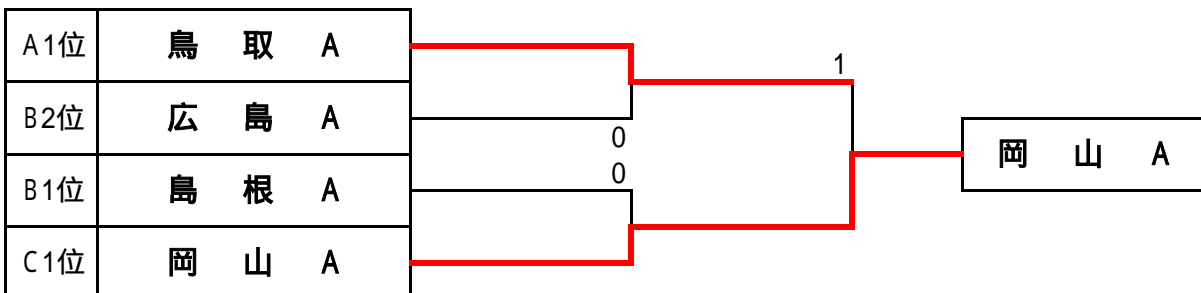

《 女子団体戦 》

予選リーグ

Aブロック		1	2	3	勝率	順位
1	鳥取 A	*			2/2	1
2	広島 B	1	*		1/2	2
3	山口 B	0	1	*	0/2	3

Bブロック		4	5	6	7	勝率	順位
4	島根 A	*				3/3	1
5	岡山 B	1	*		1	1/3	3
6	鳥取 B	0	1	*	1	0/3	4
7	広島 A	1			*	2/3	2

Cブロック		8	9	10	勝率	順位
8	岡山 A	*			2/2	1
9	島根 B	0	*	0	0/2	3
10	山口 A	0		*	1/2	2

決勝トーナメント