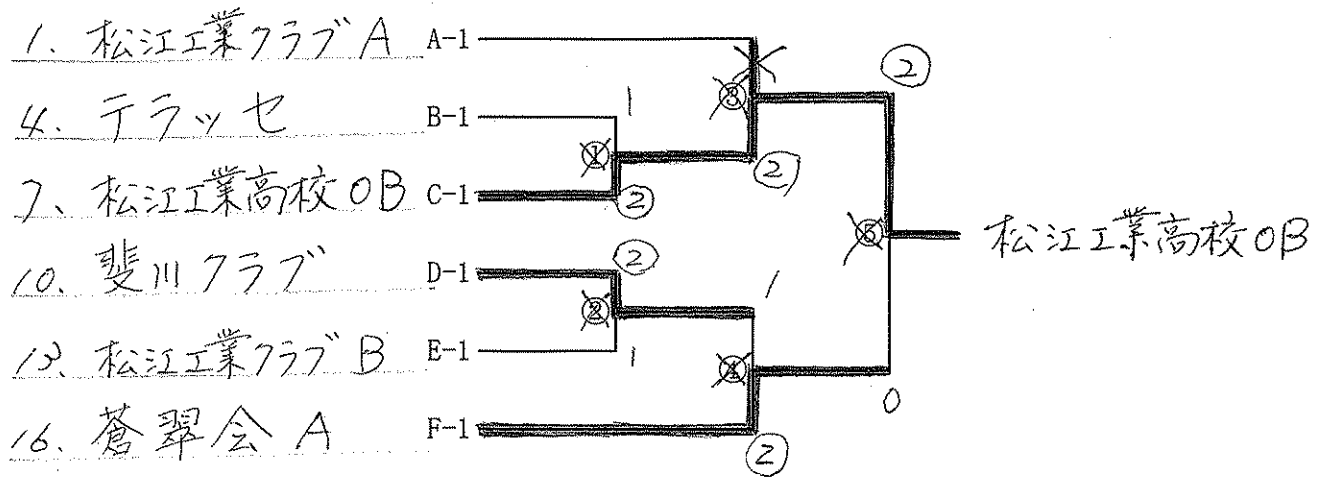

【1位トーナメント】