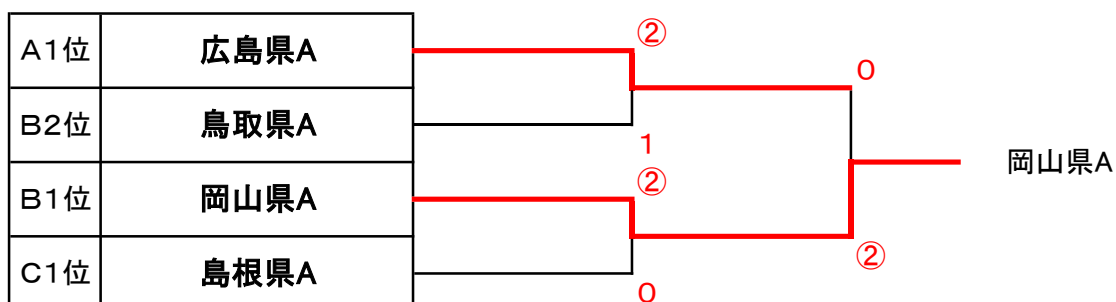

《 男子 団 体 戦 》

予選リーグ

Aブロック		1	2	3	勝 率	順 位
1	広島県A		③	②	2/2	1
2	山口県B	0		③	1/2	2
3	岡山県B	1	0		0/2	3

Bブロック		4	5	6	7	勝 率	順 位
4	鳥取県A		②	②	1	2/3	2
5	島根県B	1		0	0	0/3	4
6	山口県A	1	③		1	1/3	3
7	岡山県A	②	③	②		3/3	1

Cブロック		8	9	10	勝 率	順 位
8	島根県A		③	③	2/2	1
9	鳥取県B	0		0	0/2	3
10	広島県B	0	③		1/2	2

決勝トーナメント