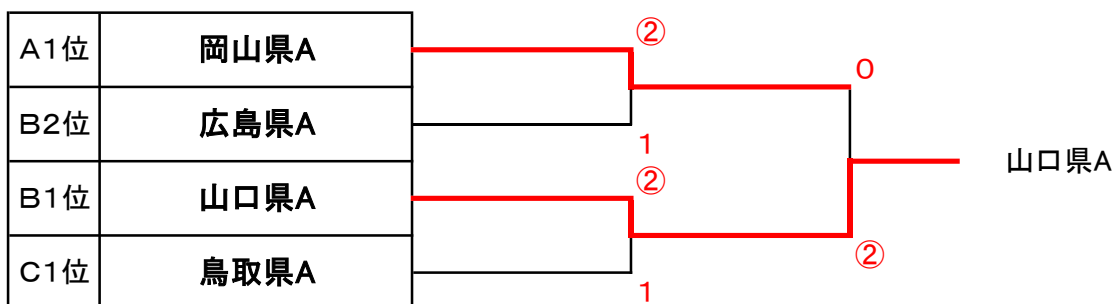

《 女 子 団 体 戦 》

予選リーグ

Aブロック		1	2	3	勝 率	順 位
1	岡山県A	/	③	③	2/2	1
2	島根県B	0	/	②	1/2	2
3	山口県B	0	1	/	0/2	3

Bブロック		4	5	6	7	勝 率	順 位
4	広島県A	/	③	②	0	2/3	2
5	鳥取県B	0	/	0	0	0/3	4
6	島根県A	1	③	/	1	1/3	3
7	山口県A	③	③	②	/	3/3	1

Cブロック		8	9	10	勝 率	順 位
8	鳥取県A	/	②	②	2/2	1
9	広島県B	1	/	1	0/2	3
10	岡山県B	1	②	/	1/2	2

決勝トーナメント