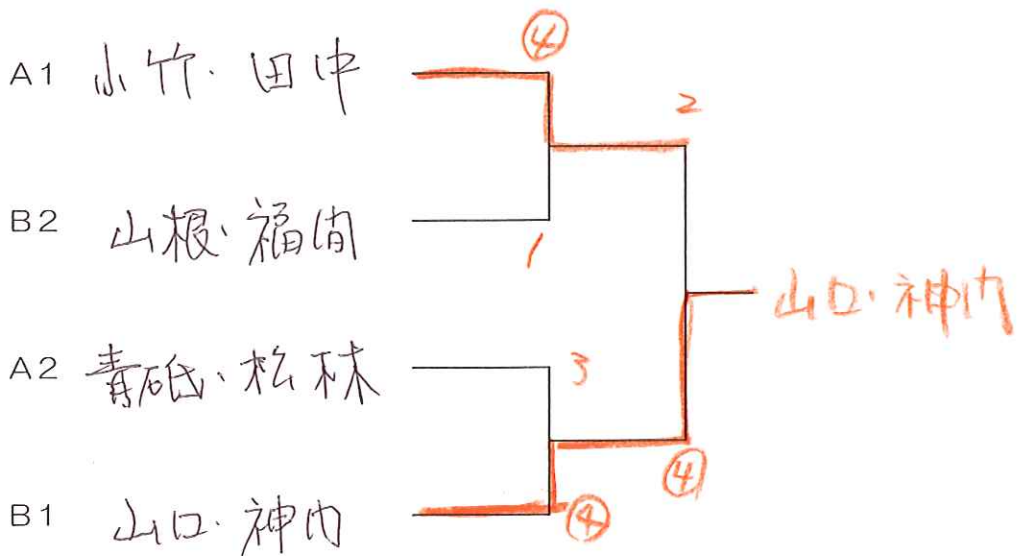

男子35歳の部

	1	2	3	4	5	勝	負	順位
1 竹本・三代 (おおだくらぶ・斐川クラブ)		(4)	(4)	(4)	(4)	4	0	1
2 岡田・光森 (浜山中教員・斐川西中教員)	1		(4)	0	1	1	3	4
3 土山・土山 (おおだくらぶ)	0	0		2	0	0	4	5
4 新田・西村 (中国電力島根)	0	(4)	(4)		3	2	2	3
5 渡利・瀬分 (おおだくらぶ)	1	(4)	(4)	(4)				2

男子45歳の部

	6	7	8	9	10	11	勝	負	順位
6 河上・山根真 (亀山会)		(4)	0	1	(4)	1	2	3	5
7 佐々木・佐々木 (中国電力島根)	0		1	3	2	2	0	5	6
8 仁田・高野 (おおだくらぶ)	(4)	(4)		(4)	1	(4)	4	1	2
9 吉儀・原田 (中国電力島根・テラッセ)	(4)	(4)	1		1	(4)	3	2	3
10 原・矢田 (島大附中教員・大社中教員)	3	(4)	(4)	(4)		(4)	4	1	1
11 森脇・渡部 (斐川クラブ・蒼翠会)	(4)	(4)	3	0	2		2	3	4

男子55・60歳の部

Aリーグ		12	13	14	15	勝	負	順位
12 青砥・松林 (松江OB・雲南クラブ)			(4)	0	(4)	2	1	2
13 新宮・平林 (松江OB)	1		0	0	0	3	4	
14 小竹・田中 (日立会・松江OB)	(4)	(4)		(4)	3	0	1	
15 三木・米津 (大庭クラブ・鹿島クラブ)	2	(4)	2		1	2	3	

Bリーグ		16	17	18	19	20	勝	負	順位
16 山口・神門 (松江OB・斐川クラブ)			(4)	(4)	(4)	(4)	4	0	1
17 桑谷・山本 (松江OB)	0		0	1	2	0	4	5	
18 山根・福間 (松江OB・雲南クラブ)	1	(4)		(4)	(4)	3	1	2	
19 福間・吉儀 (松江OB)	0	(4)	0		(4)	2	2	3	
20 安達・藤原 (テラッセ・松江OB)	3	(4)	1	2		1	2	4