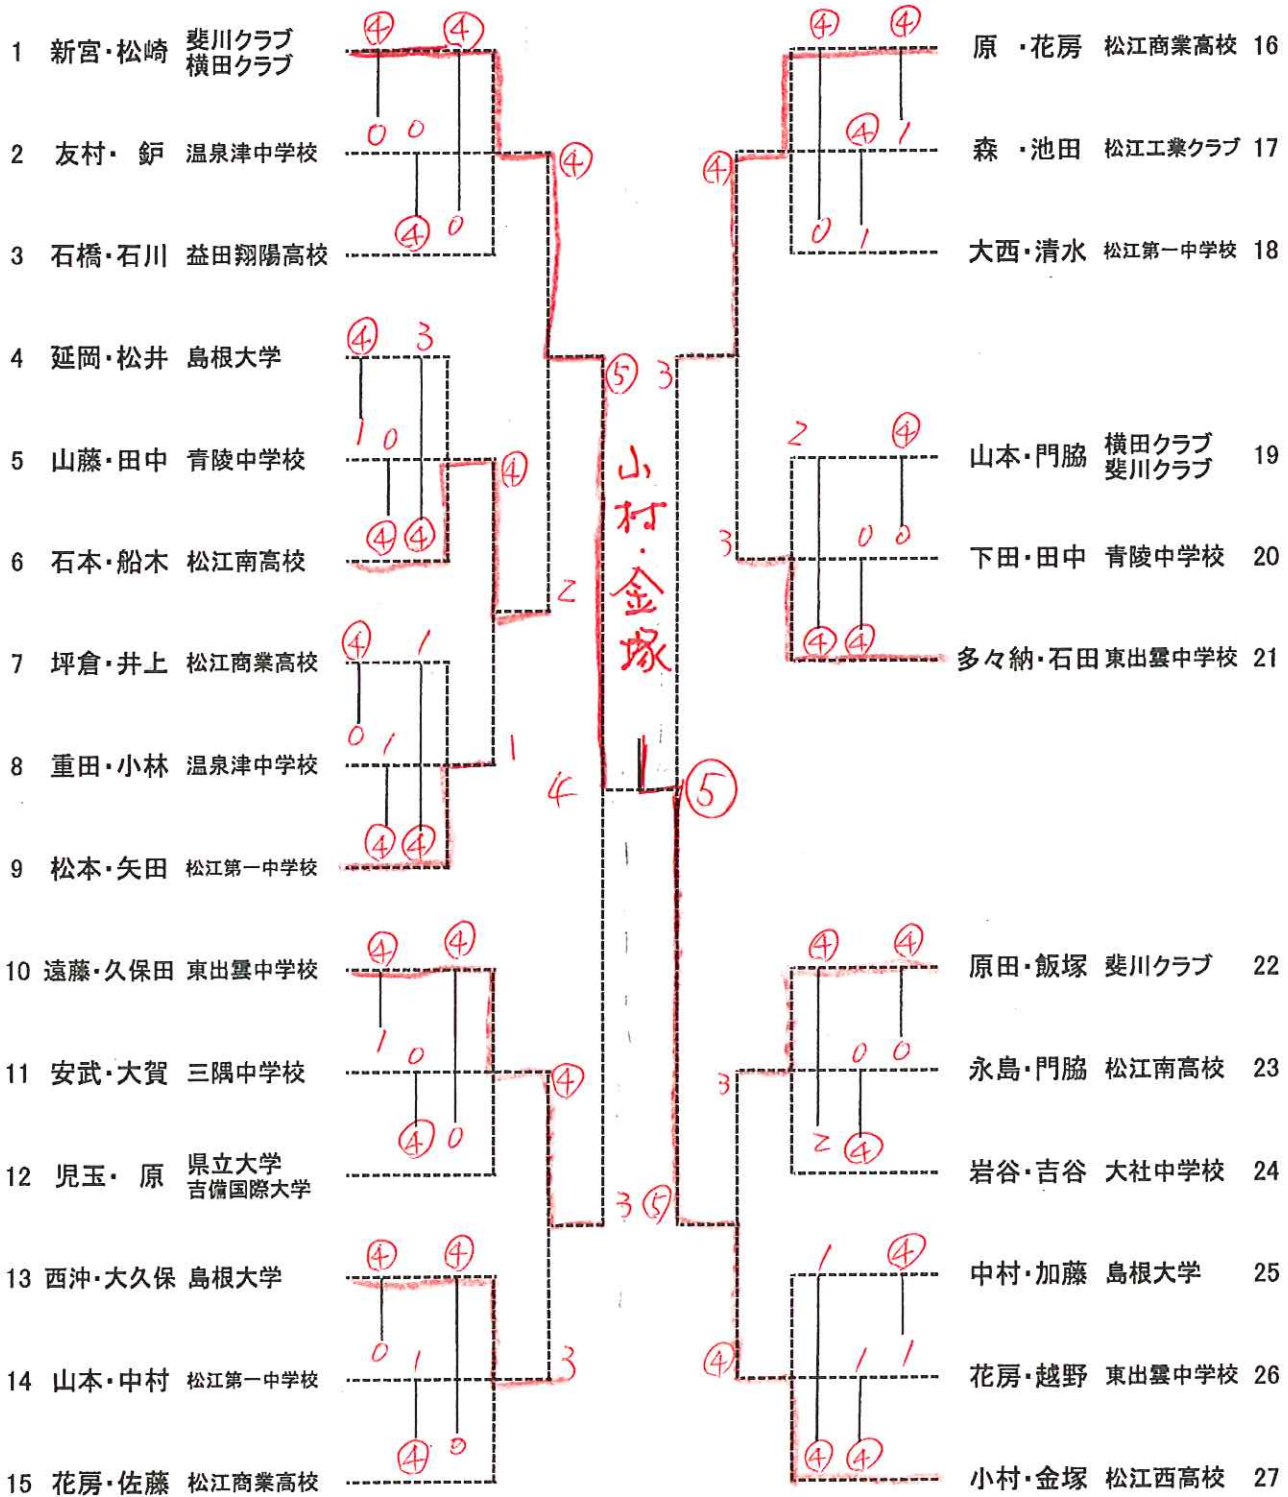

女子の部

3位決定戦 遠藤・久保田(東出雲中) 4 - ⑤原・花房(松江商高)

男子35歳の部

	1	2	3	4	5	勝	負	順位
1 竹本・三代 (おおだくらぶ・斐川クラブ)		(4)	(4)	(4)	(4)	4	0	1
2 岡田・光森 (浜山中教員・斐川西中教員)	1		(4)	0	1	1	3	4
3 土山・土山 (おおだくらぶ)	0	0		2	0	0	4	5
4 新田・西村 (中国電力島根)	0	(4)	(4)		3	2	2	3
5 渡利・瀬分 (おおだくらぶ)	1	(4)	(4)	(4)				2

男子45歳の部

	6	7	8	9	10	11	勝	負	順位
6 河上・山根真 (亀山会)		(4)	0	1	(4)	1	2	3	5
7 佐々木・佐々木 (中国電力島根)	0		1	3	2	2	0	5	6
8 仁田・高野 (おおだくらぶ)	(4)	(4)		(4)	1	(4)	4	1	2
9 吉儀・原田 (中国電力島根・テラッセ)	(4)	(4)	1		1	(4)	3	2	3
10 原・矢田 (島大附中教員・大社中教員)	3	(4)	(4)	(4)		(4)	4	1	1
11 森脇・渡部 (斐川クラブ・蒼翠会)	(4)	(4)	3	0	2		2	3	4

男子55・60歳の部

Aリーグ		12	13	14	15	勝	負	順位
12 青砥・松林 (松江OB・雲南クラブ)			(4)	0	(4)	2	1	2
13 新宮・平林 (松江OB)	1		0	0	0	3	4	
14 小竹・田中 (日立会・松江OB)	(4)	(4)		(4)	3	0	1	
15 三木・米津 (大庭クラブ・鹿島クラブ)	2	(4)	2		1	2	3	

Bリーグ		16	17	18	19	20	勝	負	順位
16 山口・神門 (松江OB・斐川クラブ)			(4)	(4)	(4)	(4)	4	0	1
17 桑谷・山本 (松江OB)	0		0	1	2	0	4	5	
18 山根・福間 (松江OB・雲南クラブ)	1	(4)		(4)	(4)	3	1	2	
19 福間・吉儀 (松江OB)	0	(4)	0		(4)	2	2	3	
20 安達・藤原 (テラッセ・松江OB)	3	(4)	1	2		1	2	4