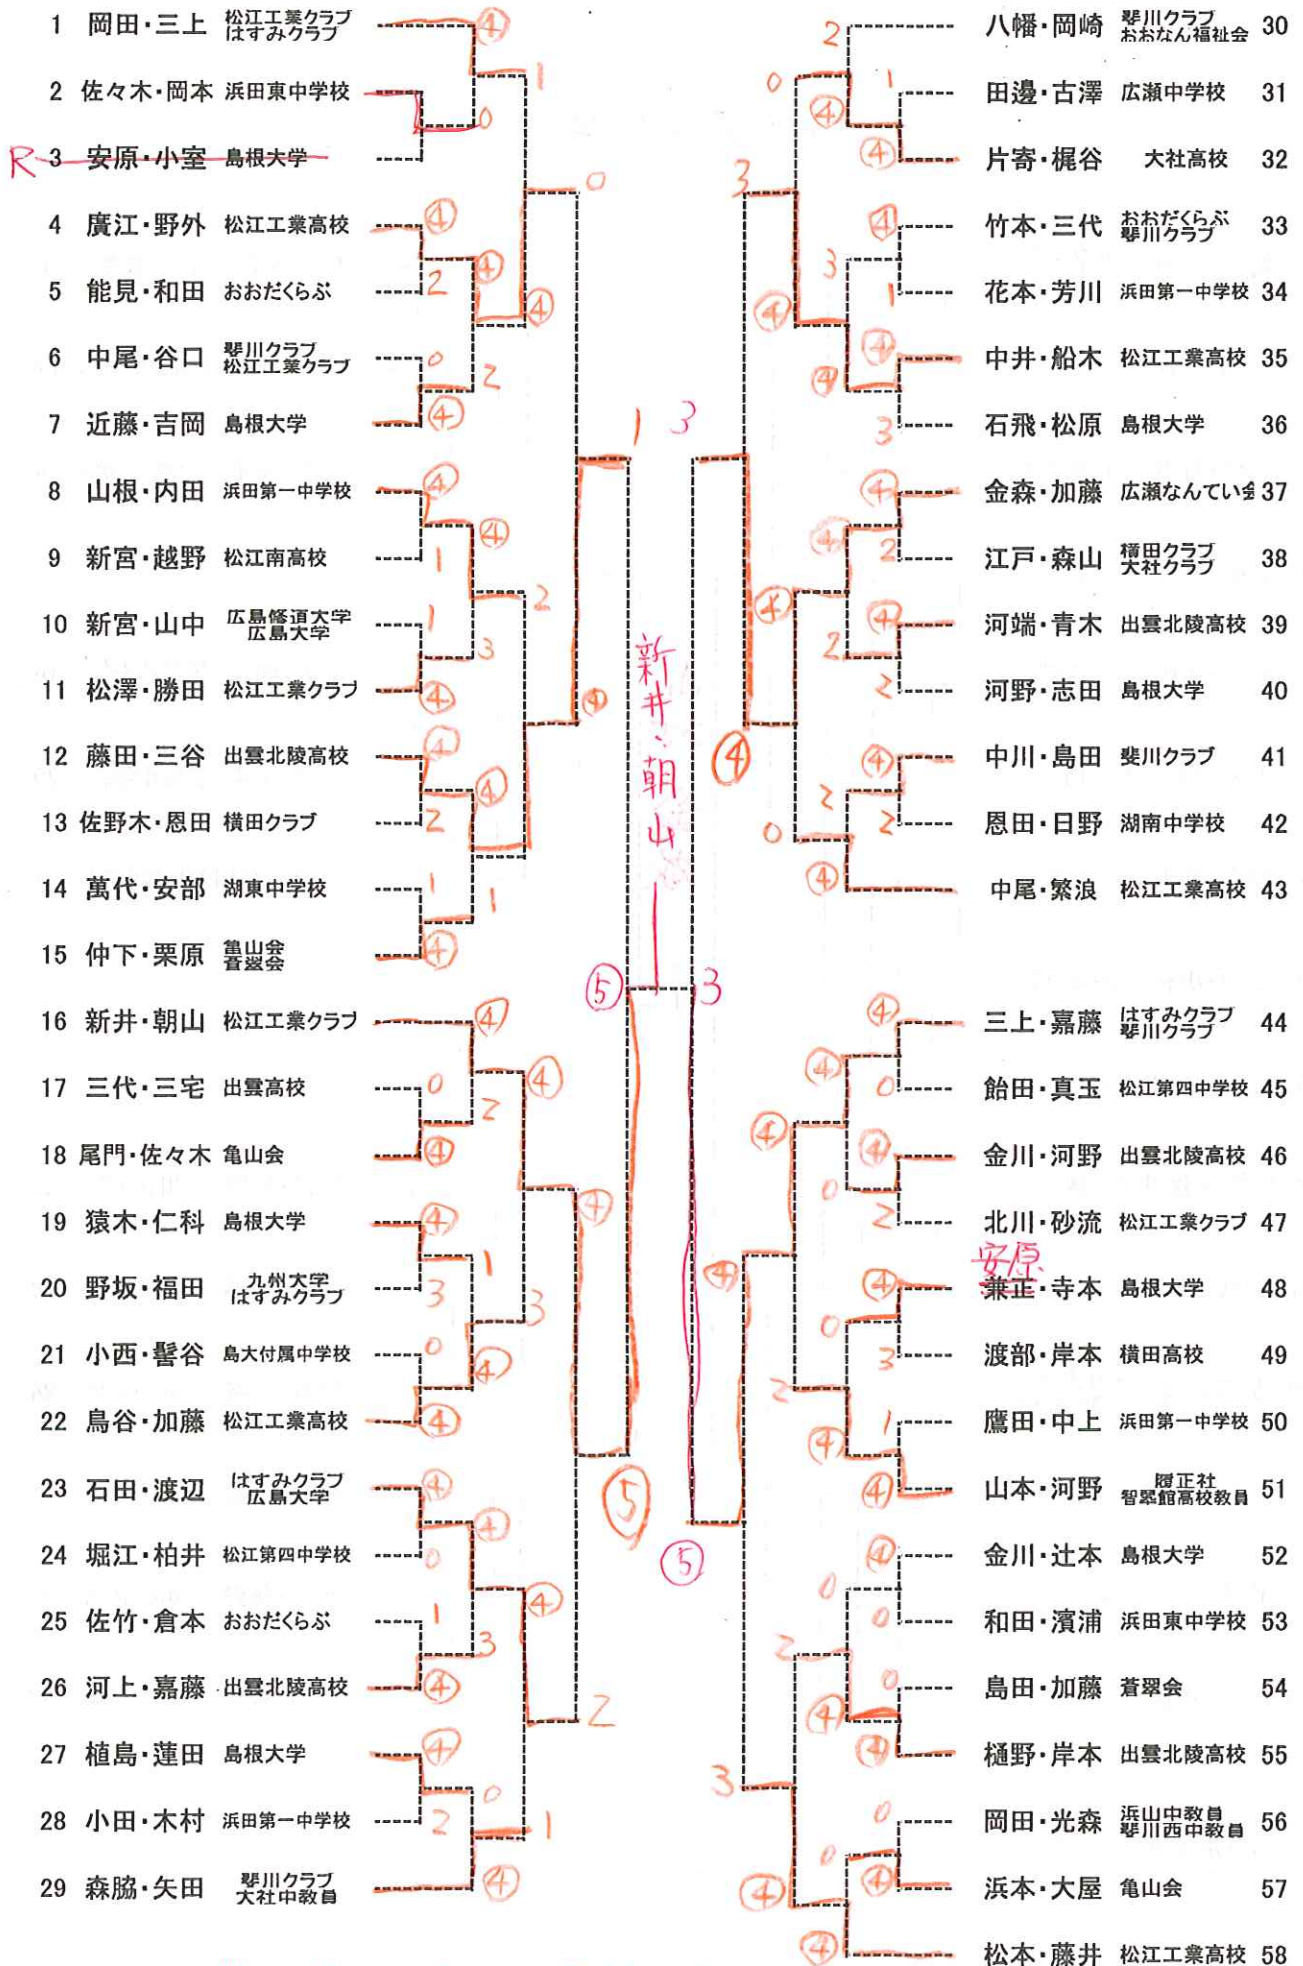

男子の部

3位決定戦 **藤田・三谷(出雲北陵高)** / **⑤金森・加藤(広瀬なんてい会)**