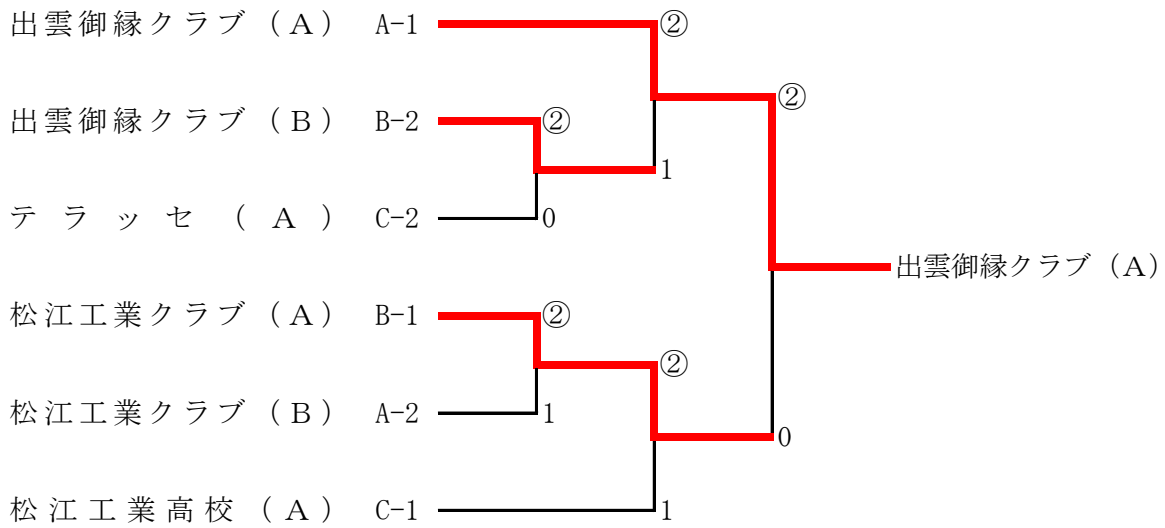

男子の部

【予選リーグ】

Aブロック		1	2	3	勝率	差	順位
1	出雲御縁クラブ(A)		③	③	2/2		1
2	松江工業高校(B)	0		0	0/2		3
3	松江工業クラブ(B)	0	③		1/2		2

Bブロック		4	5	6	勝率	差	順位
4	松江工業クラブ(A)		②	②	2/2		1
5	テラッセ(B)	1		1	0/2		3
6	出雲御縁クラブ(B)	1	②		1/2		2

Cブロック		7	8	9	勝率	差	順位
7	テラッセ(A)		③	1	1/2		2
8	島根県庁	0		0	0/2		3
9	松江工業高校(A)	②	③		2/2		1

【1, 2位トーナメント】

【3位決定戦】

【3位トーナメント】

1～3番手は順不同の場合があります。

		詳細結果			
予選リーグ	No.1 出雲御縁クラブ (A) ③-0	No.2 松江工業高校 (B)	No.2 松江工業高校 (B) 0-③	No.3 松江工業クラブ (B)	
	金川・吉川 ④-1	小田川・福田	森岡・篠原 0-④	三成・恩田	
	河端・荒田 ④-0	森岡・篠原	小田川・福田 3-④	新井・谷口	
	藤田・青木 ④-1	藤原・斎藤	藤原・斎藤 2-④	松澤・濱村	
	No.1 出雲御縁クラブ (A) ③-0	No.3 松江工業クラブ (B)			
	河端・荒田 ④-2	三成・恩田			
	藤田・青木 ④-2	新井・濱村			
	金川・吉川 ④-1	松澤・谷口			
	No.4 松江工業クラブ (A) ②-1	No.5 テラッセ (B)	No.5 テラッセ (B) 1-②	No.6 出雲御縁クラブ (B)	
	山品・水津 ④-0	近重・小川	久保・石山 1-④	小村・森山	
	鹿田・宮西 2-④	久保・石山	近重・小川 ④-3	福島・矢田	
	木村・原田 ④-0	石飛・福田	石飛・福田 3-④	木村・藤原	
	No.4 松江工業クラブ (A) ②-1	No.6 出雲御縁クラブ (B)			
	木村・原田 ④-2	木村・藤原			
	山品・宮西 ④-1	福島・竹縄			
	鹿田・水津 1-④	森山・小村			
No.7 テラッセ (A) ③-0	No.8 島根県庁	No.8 島根県庁 0-③	No.9 松江工業高校 (A)		
宇野・栗原 ④-2	岡本・幸泉	岡本・桑谷 2-④	平佐・三上		
山本・三代 ④-3	作用・原	杉谷・原 0-④	高住・板持		
門脇・野外 ④-1	杉谷・桑谷	福島・幸泉 1-④	大島・高見		
No.7 テラッセ (A) 1-②	No.9 松江工業高校 (A)				
三代・宇野 1-④	平佐・三上				
山本・野外 1-④	高住・板持				
門脇・栗原 ④-3	大島・高見				
準々決勝	B2 出雲御縁クラブ (B) ②-0	C2 テラッセ (A)	B1 松江工業クラブ (A) ②-1	A2 松江工業クラブ (B)	
	木村・藤原 ④-2	門脇・栗原	鹿田・水津 2-④	三成・恩田	
	森山・小村 ④-2	三代・宇野	山品・宮西 ④-1	新井・三原	
	福島・矢田	山本・野外	木村・原田 ④-1	松澤・谷口	
準決勝	A1 出雲御縁クラブ (A) ②-1	B2-C2 出雲御縁クラブ (B)	B1-A2 松江工業クラブ (A) ②-1	C1 松江工業高校 (A)	
	金川・吉川 ④-0	福島・竹縄	山品・宮西 1-④	平佐・三上	
	藤田・青木 3-④	森山・小村	鹿田・水津 ④-1	高住・板持	
	河端・荒田 ④-3	木村・藤原	木村・原田 ④-0	大島・高見	
決勝	A1-C2 出雲御縁クラブ (A) ②-0	B1-C1 松江工業クラブ (A)			
	河端・荒田 ④-2	鹿田・水津			
	藤田・青木 ④-3	山品・宮西			
	金川・吉川 0-1	木村・原田			
三位決定戦	出雲御縁クラブ (B) ②-1	松江工業高校 (A)			
	福島・森山 3-④	平佐・三上			
	矢田・小村 ④-1	高住・板持			
	木村・竹縄 ④-1	大島・高見			
三位T	B3 テラッセ (B) ②-0	C3 島根県庁	A3 松江工業高校 (B) 0-②	B3-C3 テラッセ (B)	
	近重・小川 ④-3	佐藤・原	森岡・篠原 0-④	久保・石山	
	久保・石山 ④-1	福島・桑谷	小田川・福田 2-④	近重・小川	
	石飛・福田 2-1	岡本・幸泉	藤原・斎藤 0-1	石飛・福田	