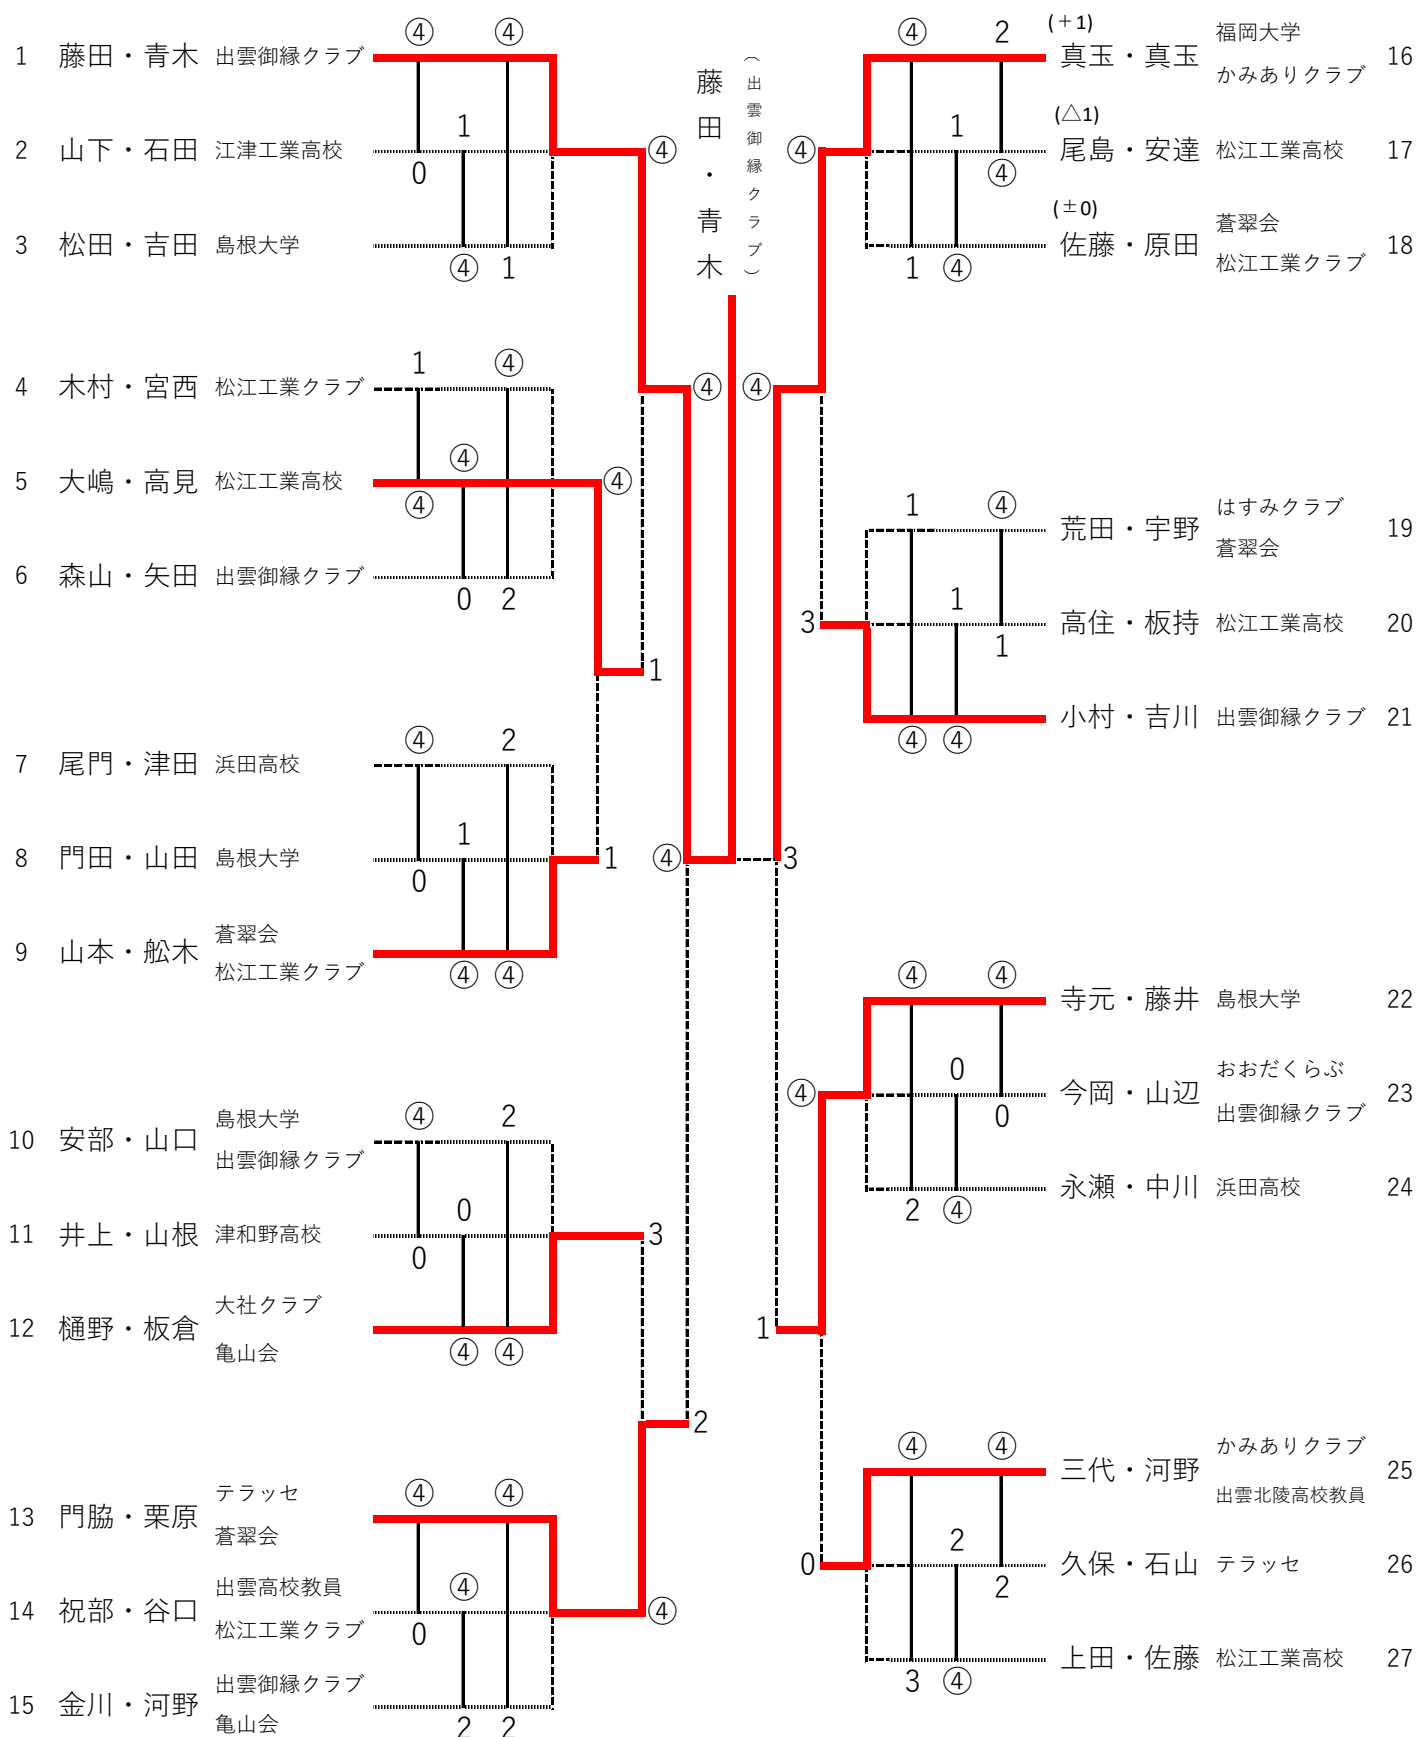

一般男子の部

一般女子の部

31	宇野・野津	(テラッセ・高知大学)		Aブロック
32	今田・川村	(江津中・青陵中)		
33	古山・有馬	(出雲高校)		
34	内田・中村	(SUNDAYS)		
35	落合・上口	(大社中・羽須美中)		Bブロック
36	三宅・糸賀	(松江南高校)		
37	秦・長谷田	(斐川クラブ・はすみクラブ)		
38	水永・小川	(益田東中)		Cブロック
39	周藤・三上	(大社高校)		
40	岡崎・野津	(松江南高校)		
41	曾田・井上	(大社中・羽須美中)		Dブロック
42	山本・井上	(出雲商業高校)		

決勝トーナメント

A1	宇野・野津	(テラッセ・高知大学)		
B1	落合・上口	(大社中・羽須美中)		
C1	秦・長谷田	(斐川クラブ・はすみクラブ)		
D1	岡崎・野津	(松江南高校)		

宇野・野津
(テラッセ・高知大学)