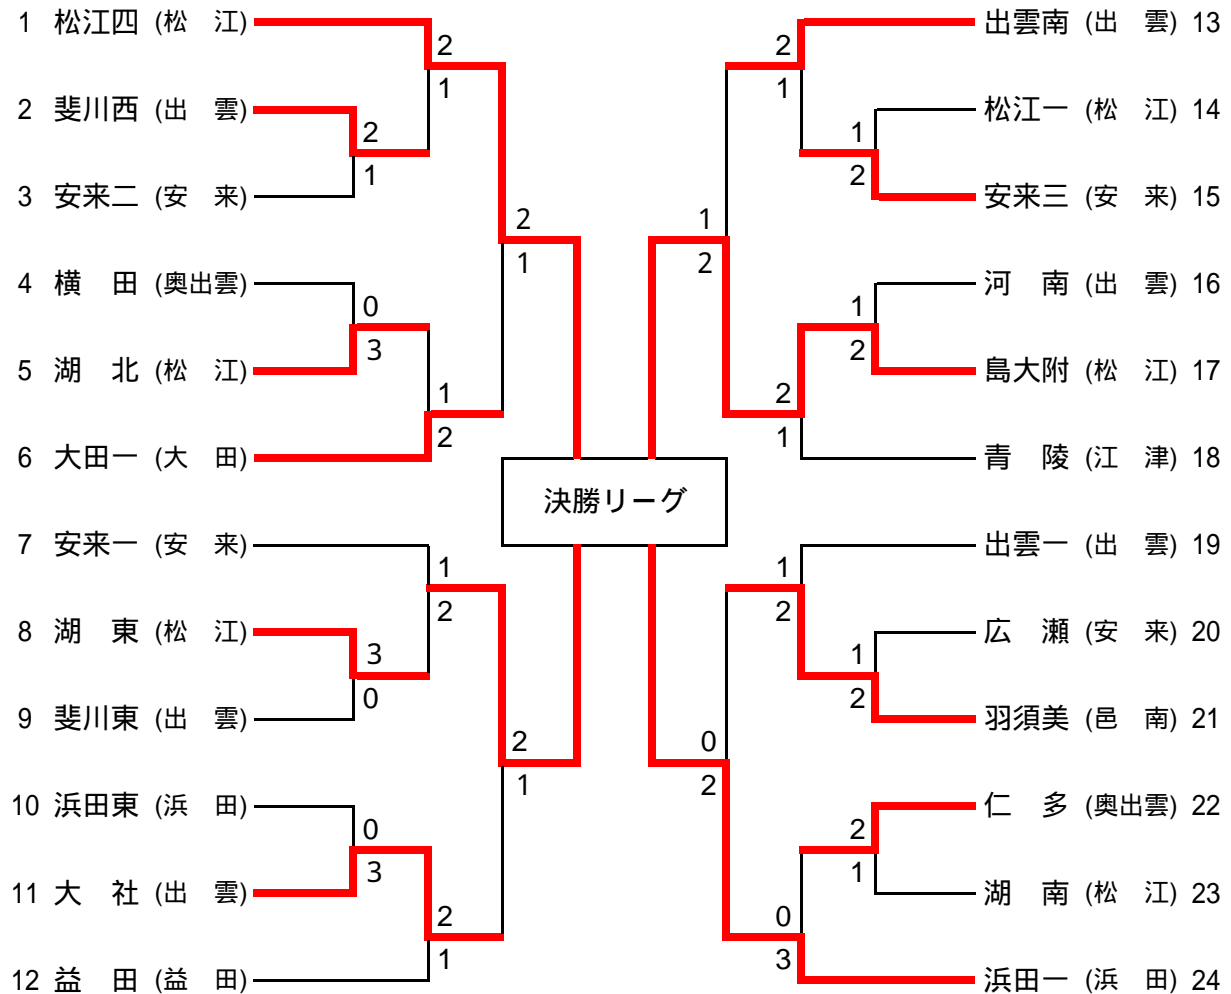

男子団体

決勝リーグは2面展開。7～10コートを使用。試合順は1-2, 3-4/1-3, 2-4/1-4, 2-3とする

\* 2点先取で終了

学校名	1 松江四	2 湖東	3 島大附	4 浜田一	勝敗	順位
1 松江四	-	2 -3 0	0 2-4 1-4 2	1-4 -2 1 -2	2-1	3位
2 湖東	0 2-4 3-4 2	-	1 -1 1-4 2 1-4	0 3-4 0-4 2	0-3	4位
3 島大附	-2 -1 0	1-4 -1 1 -1	-	0 0-4 1-4 2	2-1	2位
4 浜田一	1 -1 2-4 2 2-4	2 -3 -0 0	-0 -1 0	-	2-1	1位

女子団体

決勝リーグは2面展開。1～4コートを使用。試合順は1 - 2, 3 - 4 / 1 - 3, 2 - 4 / 1 - 4, 2 - 3とする。

学校名	1 東出雲	2 大社	3 松江一	4 安来一	勝敗	順位
1 東出雲		2 - 0 - 0 1 - 1	- 1 0 - 1	- 0 0 - 0	3 - 0	1位
2 大社	1 0 - 2 0 - 4 2 1 - 4		0 1 - 4 1 - 4 2	- 1 1 1 - 4 - 1	1 - 2	3位
3 松江一	0 1 - 4 1 - 4 2	2 - 1 - 1 0		- 0 0 - 1	2 - 1	2位
4 安来一	0 0 - 4 0 - 4 2	1 1 - 4 - 1 2 1 - 4	0 0 - 4 1 - 4 2		0 - 3	4位