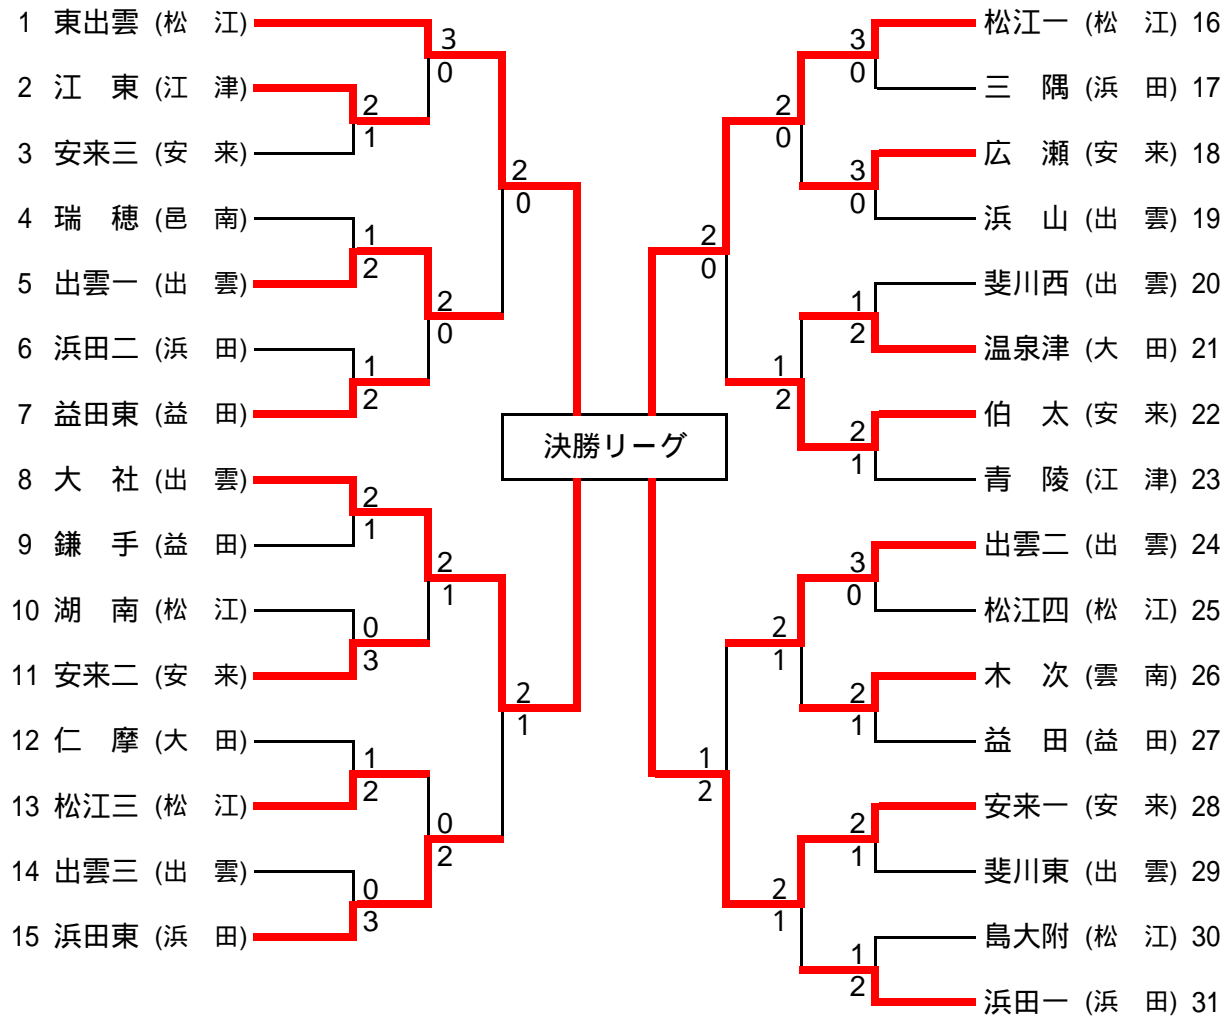

男子団体

決勝リーグは2面展開。7～10コートを使用。試合順は1-2, 3-4/1-3, 2-4/1-4, 2-3とする

\* 2点先取で終了

学校名	1 松江四	2 湖東	3 島大附	4 浜田一	勝敗	順位
1 松江四	-	2 -3 0	0 2-4 1-4 2	1-4 -2 1 -2	2-1	3位
2 湖東	0 2-4 3-4 2	-	1 -1 1-4 2 1-4	0 3-4 0-4 2	0-3	4位
3 島大附	-2 -1 0	1-4 -1 1 -1	-	0 0-4 1-4 2	2-1	2位
4 浜田一	1 -1 2-4 2 2-4	2 -3 -0 0	-0 -1 0	-	2-1	1位

女子団体

決勝リーグは2面展開。1～4コートを使用。試合順は1 - 2, 3 - 4 / 1 - 3, 2 - 4 / 1 - 4, 2 - 3とする。

学校名	1 東出雲	2 大社	3 松江一	4 安来一	勝敗	順位
1 東出雲		2 - 0 - 0 1 - 1	- 1 0 - 1	- 0 0 - 0	3 - 0	1位
2 大社	1 0 - 2 0 - 4 2 1 - 4		0 1 - 4 1 - 4 2	- 1 1 1 - 4 - 1	1 - 2	3位
3 松江一	0 1 - 4 1 - 4 2	2 - 1 - 1 0		- 0 0 - 1	2 - 1	2位
4 安来一	0 0 - 4 0 - 4 2	1 1 - 4 - 1 2 1 - 4	0 0 - 4 1 - 4 2		0 - 3	4位