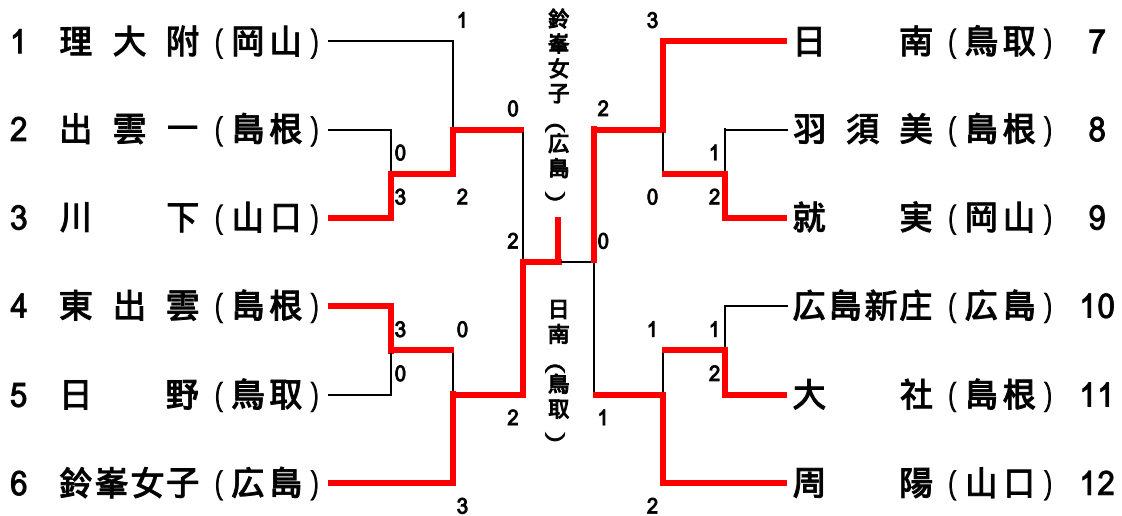

中国地区中学生ソフトテニスインドア大会

男子団体戦トーナメント表[12チーム出場]

女子団体戦トーナメント表[12チーム出場]

中国地区中学生ソフトテニスインドア大会

女子個人戦トーナメント表[24組出場]

男子個人戦トーナメント表[24組出場]

【男子団体】

準々決勝 江 府(鳥取) 3 - 0 倉敷北(岡山)
翔 北(山口) 2 - 1 河 南(島根)
理大附(岡山) 3 - 0 出雲一(島根)
大 社(島根) 3 - 0 岸 本(鳥取)

準決勝 江 府(鳥取) 2 - 1 翔 北(山口)
大 社(島根) 2 - 0 理大附(岡山)

決勝 大 社(島根) 2 - 0 江 府(鳥取)

【女子団体】

準々決勝 川 下(山口) 2 - 1 理大附(岡山)
鈴峯女子(広島) 3 - 0 東出雲(島根)
日 南(鳥取) 3 - 0 就 実(岡山)
周 陽(山口) 2 - 1 大 社(島根)

準決勝 鈴峯女子(広島) 2 - 0 川 下(山口)
日 南(鳥取) 2 - 1 周 陽(山口)

決勝 鈴峯女子(広島) 2 - 0 日 南(鳥取)

【男子個人】

準々決勝 樋野・板倉(島根:大社) 4 - 0 嶋司・中川(山口:平田)
延原・遠藤(岡山:理大附) 4 - 1 河端・加藤(島根:大社)
藤田・梶谷(島根:大社) 4 - 1 長嶺・廣中(山口:末武)
坪倉・加藤(鳥取:江府) 4 - 0 日野・坪川(広島:川尻)

準決勝 樋野・板倉(島根:大社) 4 - 3 延原・遠藤(岡山:理大附)
藤田・梶谷(島根:大社) 4 - 2 坪倉・加藤(鳥取:江府)

決勝 樋野・板倉(島根:大社) 4 - 1 藤田・梶谷(島根:大社)

【女子個人】

準々決勝 山根・吉田(広島:鈴峯女子) 4 - 1 片山・沼本(山口:浅江/川下)
木村・浅田(鳥取:日南) 4 - 0 西永・原田(広島:鈴峯女子)
小谷・天満(岡山:理大附) 4 - 2 生田・須藤(鳥取:江府)
越智・尾上(広島:鈴峯女子) 4 - 1 毛利・河本(鳥取:岸本)

準決勝 山根・吉田(広島:鈴峯女子) 4 - 3 木村・浅田(鳥取:日南)
小谷・天満(岡山:理大附) 4 - 1 越智・尾上(広島:鈴峯女子)