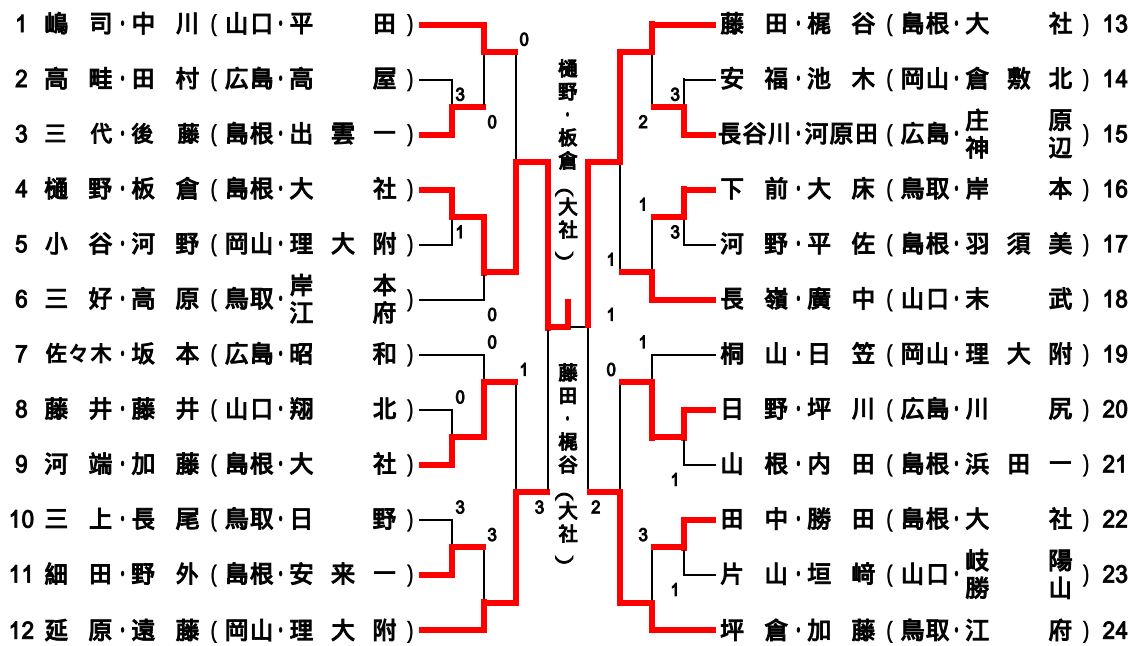

中国地区中学生ソフトテニスインドア大会

男子団体戦トーナメント表[12チーム出場]

女子団体戦トーナメント表[12チーム出場]

中国地区中学生ソフトテニスインドア大会

女子個人戦トーナメント表[24組出場]

男子個人戦トーナメント表[24組出場]

【男子団体】

準々決勝 江 府(鳥取) 3 - 0 倉敷北(岡山)
翔 北(山口) 2 - 1 河 南(島根)
理大附(岡山) 3 - 0 出雲一(島根)
大 社(島根) 3 - 0 岸 本(鳥取)

準決勝 江 府(鳥取) 2 - 1 翔 北(山口)
大 社(島根) 2 - 0 理大附(岡山)

決勝 大 社(島根) 2 - 0 江 府(鳥取)

【女子団体】

準々決勝 川 下(山口) 2 - 1 理大附(岡山)
鈴峯女子(広島) 3 - 0 東出雲(島根)
日 南(鳥取) 3 - 0 就 実(岡山)
周 陽(山口) 2 - 1 大 社(島根)

準決勝 鈴峯女子(広島) 2 - 0 川 下(山口)
日 南(鳥取) 2 - 1 周 陽(山口)

決勝 鈴峯女子(広島) 2 - 0 日 南(鳥取)

【男子個人】

準々決勝 樋野・板倉(島根:大社) 4 - 0 嶋司・中川(山口:平田)
延原・遠藤(岡山:理大附) 4 - 1 河端・加藤(島根:大社)
藤田・梶谷(島根:大社) 4 - 1 長嶺・廣中(山口:末武)
坪倉・加藤(鳥取:江府) 4 - 0 日野・坪川(広島:川尻)

準決勝 樋野・板倉(島根:大社) 4 - 3 延原・遠藤(岡山:理大附)
藤田・梶谷(島根:大社) 4 - 2 坪倉・加藤(鳥取:江府)

決勝 樋野・板倉(島根:大社) 4 - 1 藤田・梶谷(島根:大社)

【女子個人】

準々決勝 山根・吉田(広島:鈴峯女子) 4 - 1 片山・沼本(山口:浅江/川下)
木村・浅田(鳥取:日南) 4 - 0 西永・原田(広島:鈴峯女子)
小谷・天満(岡山:理大附) 4 - 2 生田・須藤(鳥取:江府)
越智・尾上(広島:鈴峯女子) 4 - 1 毛利・河本(鳥取:岸本)

準決勝 山根・吉田(広島:鈴峯女子) 4 - 3 木村・浅田(鳥取:日南)
小谷・天満(岡山:理大附) 4 - 1 越智・尾上(広島:鈴峯女子)