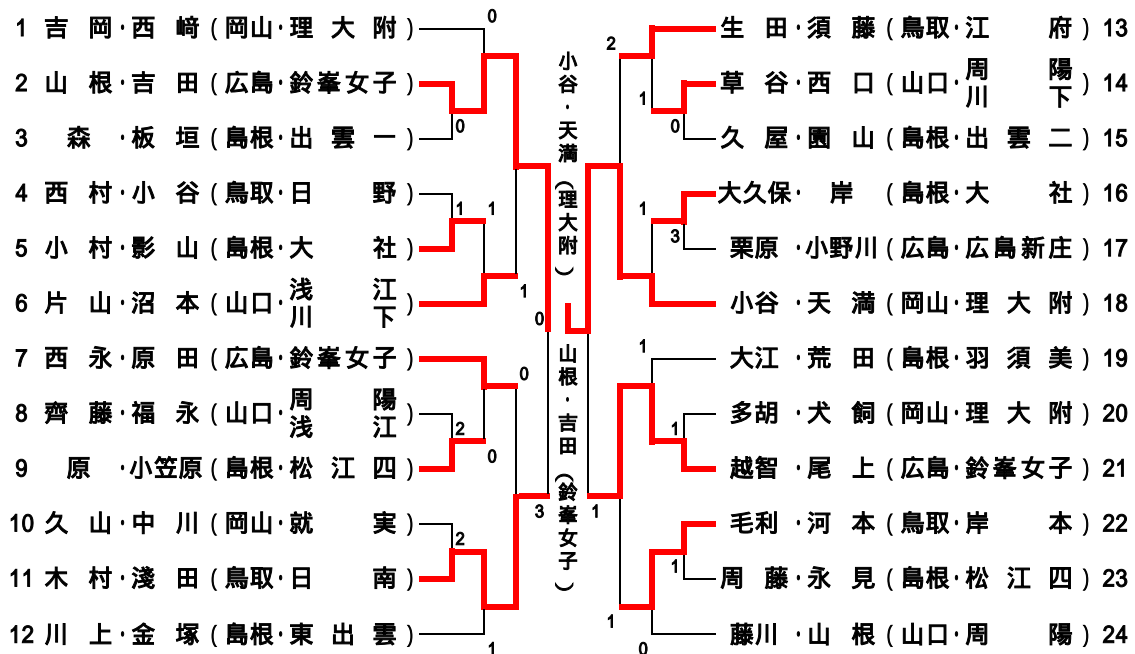

中国地区中学生ソフトテニスインドア大会

男子団体戦トーナメント表[12チーム出場]

女子団体戦トーナメント表[12チーム出場]

中国地区中学生ソフトテニスインドア大会

女子個人戦トーナメント表[24組出場]

男子個人戦トーナメント表[24組出場]

【男子団体】

準々決勝 江 府(鳥取) 3 - 0 倉敷北(岡山)
翔 北(山口) 2 - 1 河 南(島根)
理大附(岡山) 3 - 0 出雲一(島根)
大 社(島根) 3 - 0 岸 本(鳥取)

準決勝 江 府(鳥取) 2 - 1 翔 北(山口)
大 社(島根) 2 - 0 理大附(岡山)

決勝 大 社(島根) 2 - 0 江 府(鳥取)

【女子団体】

準々決勝 川 下(山口) 2 - 1 理大附(岡山)
鈴峯女子(広島) 3 - 0 東出雲(島根)
日 南(鳥取) 3 - 0 就 実(岡山)
周 陽(山口) 2 - 1 大 社(島根)

準決勝 鈴峯女子(広島) 2 - 0 川 下(山口)
日 南(鳥取) 2 - 1 周 陽(山口)

決勝 鈴峯女子(広島) 2 - 0 日 南(鳥取)

【男子個人】

準々決勝 樋野・板倉(島根:大社) 4 - 0 嶋司・中川(山口:平田)
延原・遠藤(岡山:理大附) 4 - 1 河端・加藤(島根:大社)
藤田・梶谷(島根:大社) 4 - 1 長嶺・廣中(山口:末武)
坪倉・加藤(鳥取:江府) 4 - 0 日野・坪川(広島:川尻)

準決勝 樋野・板倉(島根:大社) 4 - 3 延原・遠藤(岡山:理大附)
藤田・梶谷(島根:大社) 4 - 2 坪倉・加藤(鳥取:江府)

決勝 樋野・板倉(島根:大社) 4 - 1 藤田・梶谷(島根:大社)

【女子個人】

準々決勝 山根・吉田(広島:鈴峯女子) 4 - 1 片山・沼本(山口:浅江/川下)
木村・浅田(鳥取:日南) 4 - 0 西永・原田(広島:鈴峯女子)
小谷・天満(岡山:理大附) 4 - 2 生田・須藤(鳥取:江府)
越智・尾上(広島:鈴峯女子) 4 - 1 毛利・河本(鳥取:岸本)

準決勝 山根・吉田(広島:鈴峯女子) 4 - 3 木村・浅田(鳥取:日南)
小谷・天満(岡山:理大附) 4 - 1 越智・尾上(広島:鈴峯女子)