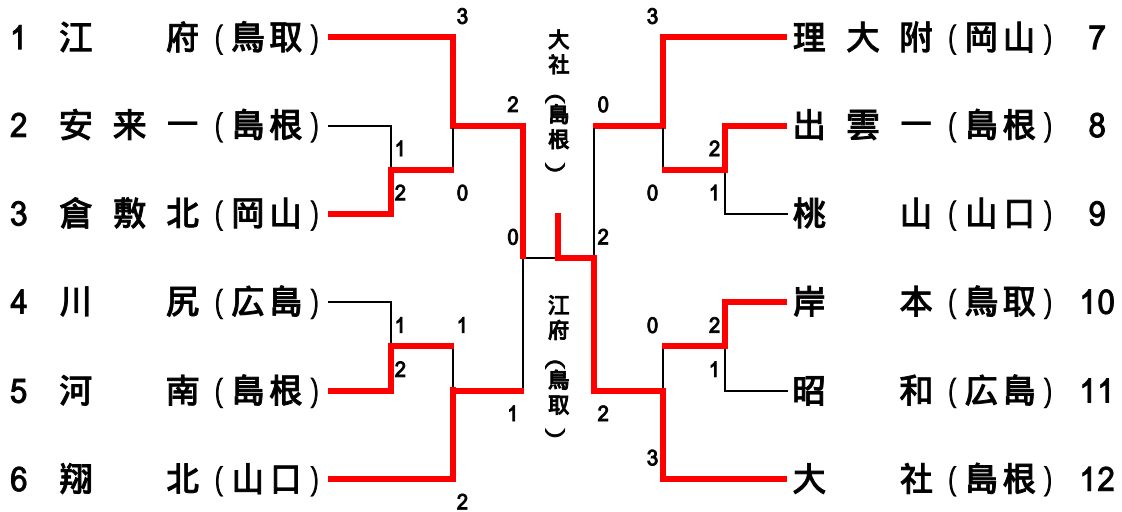

中国地区中学生ソフトテニスインドア大会

男子団体戦トーナメント表[12チーム出場]

女子団体戦トーナメント表[12チーム出場]

中国地区中学生ソフトテニスインドア大会

女子個人戦トーナメント表[24組出場]

男子個人戦トーナメント表[24組出場]

【男子団体】

準々決勝 江 府(鳥取) 3 - 0 倉敷北(岡山)
翔 北(山口) 2 - 1 河 南(島根)
理大附(岡山) 3 - 0 出雲一(島根)
大 社(島根) 3 - 0 岸 本(鳥取)

準決勝 江 府(鳥取) 2 - 1 翔 北(山口)
大 社(島根) 2 - 0 理大附(岡山)

決勝 大 社(島根) 2 - 0 江 府(鳥取)

【女子団体】

準々決勝 川 下(山口) 2 - 1 理大附(岡山)
鈴峯女子(広島) 3 - 0 東出雲(島根)
日 南(鳥取) 3 - 0 就 実(岡山)
周 陽(山口) 2 - 1 大 社(島根)

準決勝 鈴峯女子(広島) 2 - 0 川 下(山口)
日 南(鳥取) 2 - 1 周 陽(山口)

決勝 鈴峯女子(広島) 2 - 0 日 南(鳥取)

【男子個人】

準々決勝 樋野・板倉(島根:大社) 4 - 0 嶋司・中川(山口:平田)
延原・遠藤(岡山:理大附) 4 - 1 河端・加藤(島根:大社)
藤田・梶谷(島根:大社) 4 - 1 長嶺・廣中(山口:末武)
坪倉・加藤(鳥取:江府) 4 - 0 日野・坪川(広島:川尻)

準決勝 樋野・板倉(島根:大社) 4 - 3 延原・遠藤(岡山:理大附)
藤田・梶谷(島根:大社) 4 - 2 坪倉・加藤(鳥取:江府)

決勝 樋野・板倉(島根:大社) 4 - 1 藤田・梶谷(島根:大社)

【女子個人】

準々決勝 山根・吉田(広島:鈴峯女子) 4 - 1 片山・沼本(山口:浅江/川下)
木村・浅田(鳥取:日南) 4 - 0 西永・原田(広島:鈴峯女子)
小谷・天満(岡山:理大附) 4 - 2 生田・須藤(鳥取:江府)
越智・尾上(広島:鈴峯女子) 4 - 1 毛利・河本(鳥取:岸本)

準決勝 山根・吉田(広島:鈴峯女子) 4 - 3 木村・浅田(鳥取:日南)
小谷・天満(岡山:理大附) 4 - 1 越智・尾上(広島:鈴峯女子)