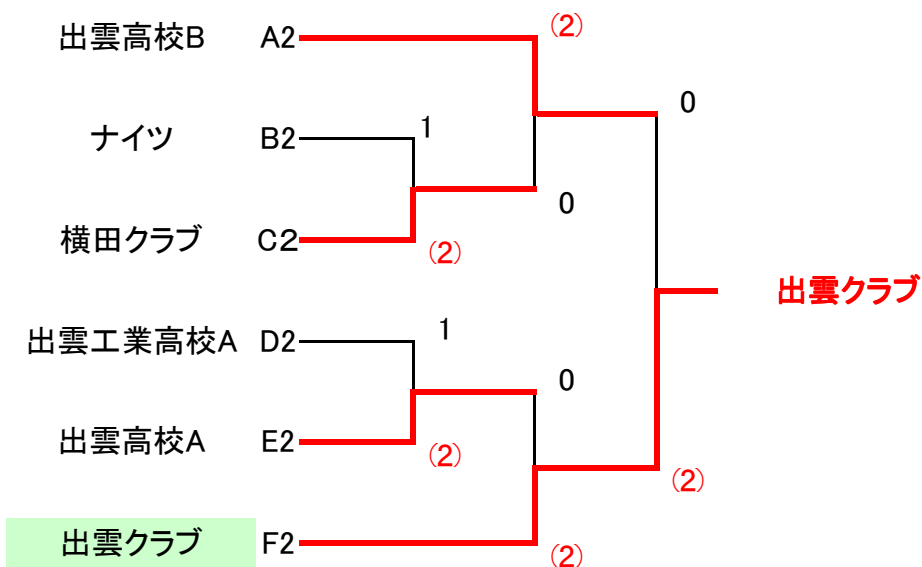

3コート

C	クラブ名	7	8	9	勝敗	順位
7	横田クラブ		②	1	1-1	2
8	益田翔陽高校 A	1		1	0-2	3
9	斐川クラブ B	②	②		2-0	1

4コート

D	クラブ名	10	11	12	勝敗	順位
10	ティーチャーズ		③	②	2-0	1
11	出雲工業高校 A	0		②	1-1	2
12	出雲南クラブ	1	1		0-2	3

5コート

E	クラブ名	13	14	15	勝敗	順位
13	松江工業高校 A		③	③	2-0	1
14	出雲高校 A	0		③	1-1	2
15	益田庭球団	0	0		0-2	3

6・7コート

F	クラブ名	16	17	18	19	勝敗	順位
16	斐川クラブ A		③	③	③	3-0	1
17	益田翔陽高校 B	0		0	0	0-3	4
18	出雲工業高校 B	0	③		1	1-2	3
18	出雲クラブ	0	③	②		2-1	2

女子の部 9-11コート

A	クラブ名	1	2	3	4	5	6	勝敗	順位	試合順		
1	斐川クラブ		(2)	0	1	(2)	0	2-3	4	9	10	11
2	湖東中学	1		1	0	(2)	0	1-4	5	1-2	3-4	5-6
3	江津なでしこ	(3)	(2)		(3)	(3)	0	4-1	2	1-3	2-5	4-6
4	島根マスタース	(2)	(3)	0		(3)	0	3-2	3	3-5	2-6	1-4
5	益田翔陽高校	1	1	0	0		0	0-5	6	3-6	2-4	1-5
6	ナイス・モーション!	(3)	(3)	(3)	(3)	(3)		5-0	1	2-3	4-5	1-6

男子2位トーナメント (3・4コート)

男子3位トーナメント (5・6・7コート)