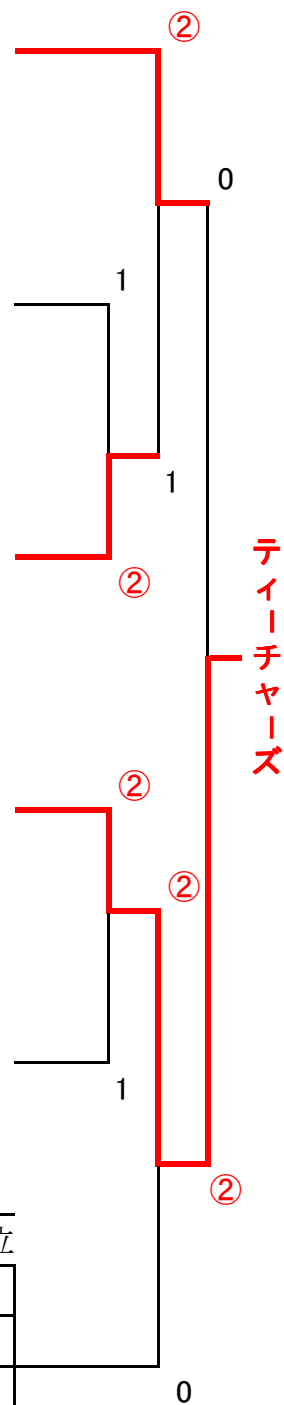

第4回クラブ対抗団体ソフトテニス選手権大会

平成20年9月7日(日) 9:00~

松江市運動公園市営庭球場

男子の部

1コート

A	クラブ名	1	2	3	勝敗	順位
1	蒼翠会		③	③	2-0	1
2	出雲高校 B	0		③	1-1	2
3	松江工業高校 B	0	0		0-2	3

2コート

B	クラブ名	4	5	6	勝敗	順位
4	テラッセ・秋鹿クラブ		1	1	0-2	3
5	出雲北陵高校	②		②	2-0	1
6	ナイツ	②	1		1-1	2

3コート

C	クラブ名	7	8	9	勝敗	順位
7	横田クラブ		②	1	1-1	2
8	益田翔陽高校 A	1		1	0-2	3
9	斐川クラブ B	②	②		2-0	1

4コート

D	クラブ名	10	11	12	勝敗	順位
10	ティーチャーズ		③	②	2-0	1
11	出雲工業高校 A	0		②	1-1	2
12	出雲南クラブ	1	1		0-2	3

5コート

E	クラブ名	13	14	15	勝敗	順位
13	松江工業高校 A		③	③	2-0	1
14	出雲高校 A	0		③	1-1	2
15	益田庭球団	0	0		0-2	3

6・7コート

F	クラブ名	16	17	18	19	勝敗	順位
16	斐川クラブ A		③	③	③	3-0	1
17	益田翔陽高校 B	0		0	0	0-3	4
18	出雲工業高校 B	0	③		1	1-2	3
18	出雲クラブ	0	③	②		2-1	2

女子の部 9-11コート

A	クラブ名	1	2	3	4	5	6	勝敗	順位	試合順		
1	斐川クラブ		(2)	0	1	(2)	0	2-3	4	9	10	11
2	湖東中学	1		1	0	(2)	0	1-4	5	1-2	3-4	5-6
3	江津なでしこ	(3)	(2)		(3)	(3)	0	4-1	2	1-3	2-5	4-6
4	島根マスタース	(2)	(3)	0		(3)	0	3-2	3	3-5	2-6	1-4
5	益田翔陽高校	1	1	0	0		0	0-5	6	3-6	2-4	1-5
6	ナイス・モーション!	(3)	(3)	(3)	(3)	(3)		5-0	1	2-3	4-5	1-6

男子2位トーナメント (3・4コート)

男子3位トーナメント (5・6・7コート)