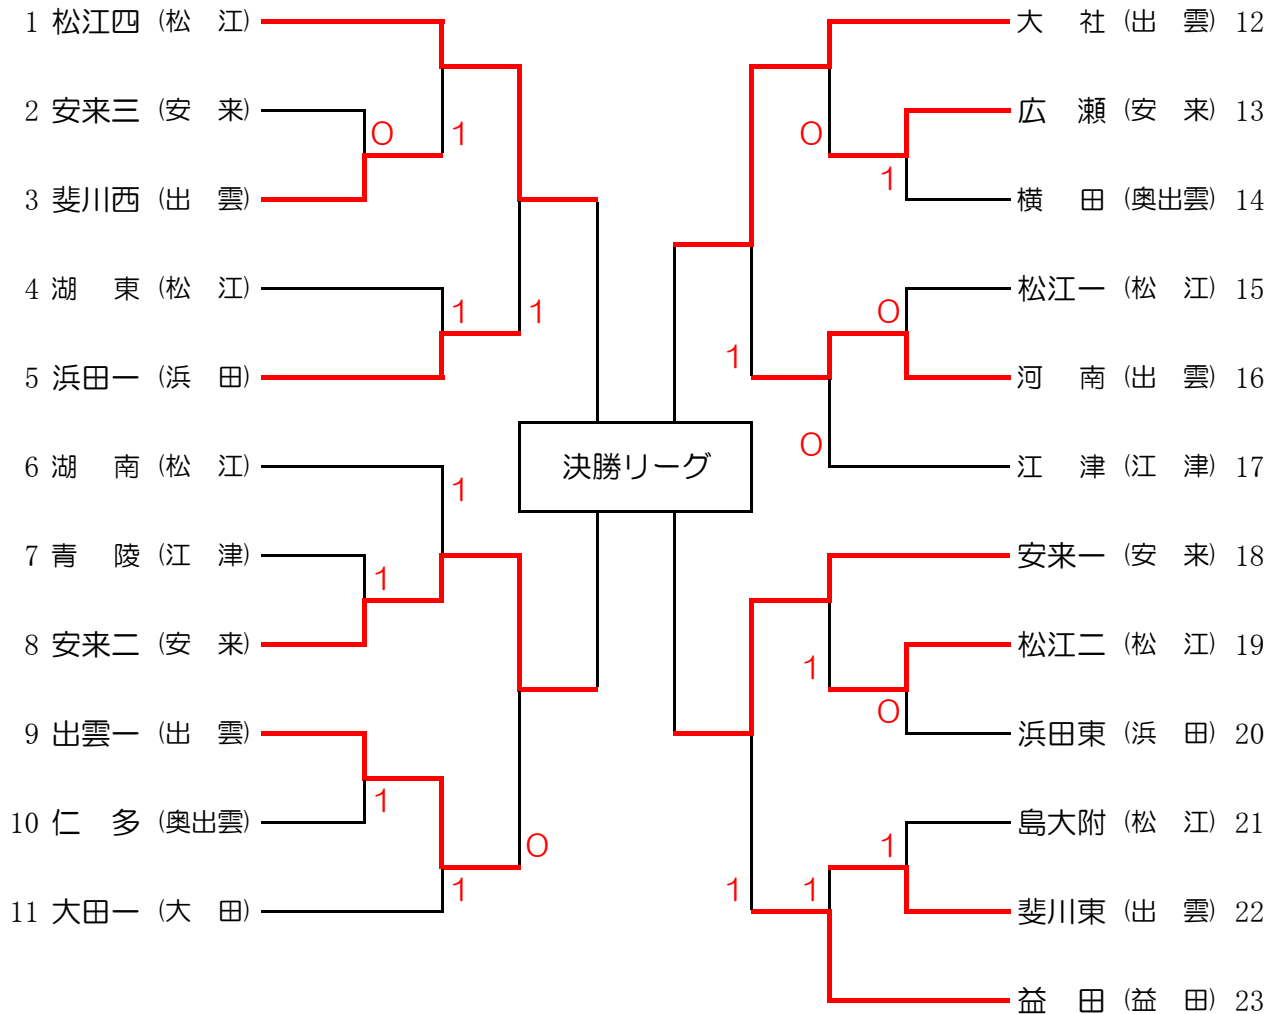

男子団体

決勝リーグは2面展開。1～4コートを使用。試合順は1-2, 3-4/1-3, 2-4/1-4, 2-3とする。

* 2点先取で終了

学校名	1 松江四	2 安来二	3 大社	4 安来一	勝敗	順位
1 松江四		② ④ -0 ④ -1 0 -	② 0 -④ ④ -0 1 ④ -0	② ④ -0 ④ -2 0 -	3 - 0	1位
2 安来二	0 ② 0 -④ -		1 0 -④ ④ -0 ② 0 -④	1 0 -④ ④ -0 ② 1 -④	0 - 3	4位
3 大社	④ -0 1 0 -④ 0 -④	② ④ -0 0 -④ 1 ④ -0		② ④ -0 ④ -0 0 -	2 - 1	2位
4 安来一	0 ② 0 -④ -	② ④ -0 0 -④ 1 ④ -1	0 ② 0 -④ -		1 - 2	3位

女子団体

決勝リーグは2面展開。7~10コートを使用。試合順は1-2, 3-4/1-3, 2-4/1-4, 2-3とする
*2点先取で終了

学校名	1 東出雲	2 大社	3 松江一	4 松江二	勝敗	順位
1 東出雲		② 2 -④ ④ -1 1 ④ -2	② ④ -1 ④ -0 0 0 -0	② ④ -0 0 -0 0 ④ -0	3 - 0	1位
2 大社	④ -2 1 1 -④ ② 2 -④		② ④ -0 2 -④ 1 ④ -2	② ④ -1 ④ -0 0 -	2 - 1	2位
3 松江一	1 1 -④ ② 0 0 -④ ② -	1 0 -④ ④ -2 ② 2 -④		1 0 -④ ④ -1 ② 0 -④	0 - 3	4位
4 松江二	0 0 -④ ② 0 - ② 0 -④	0 0 -④ ② 1 -④ -	② ④ -0 1 -④ 1 ④ -0		1 - 2	3位