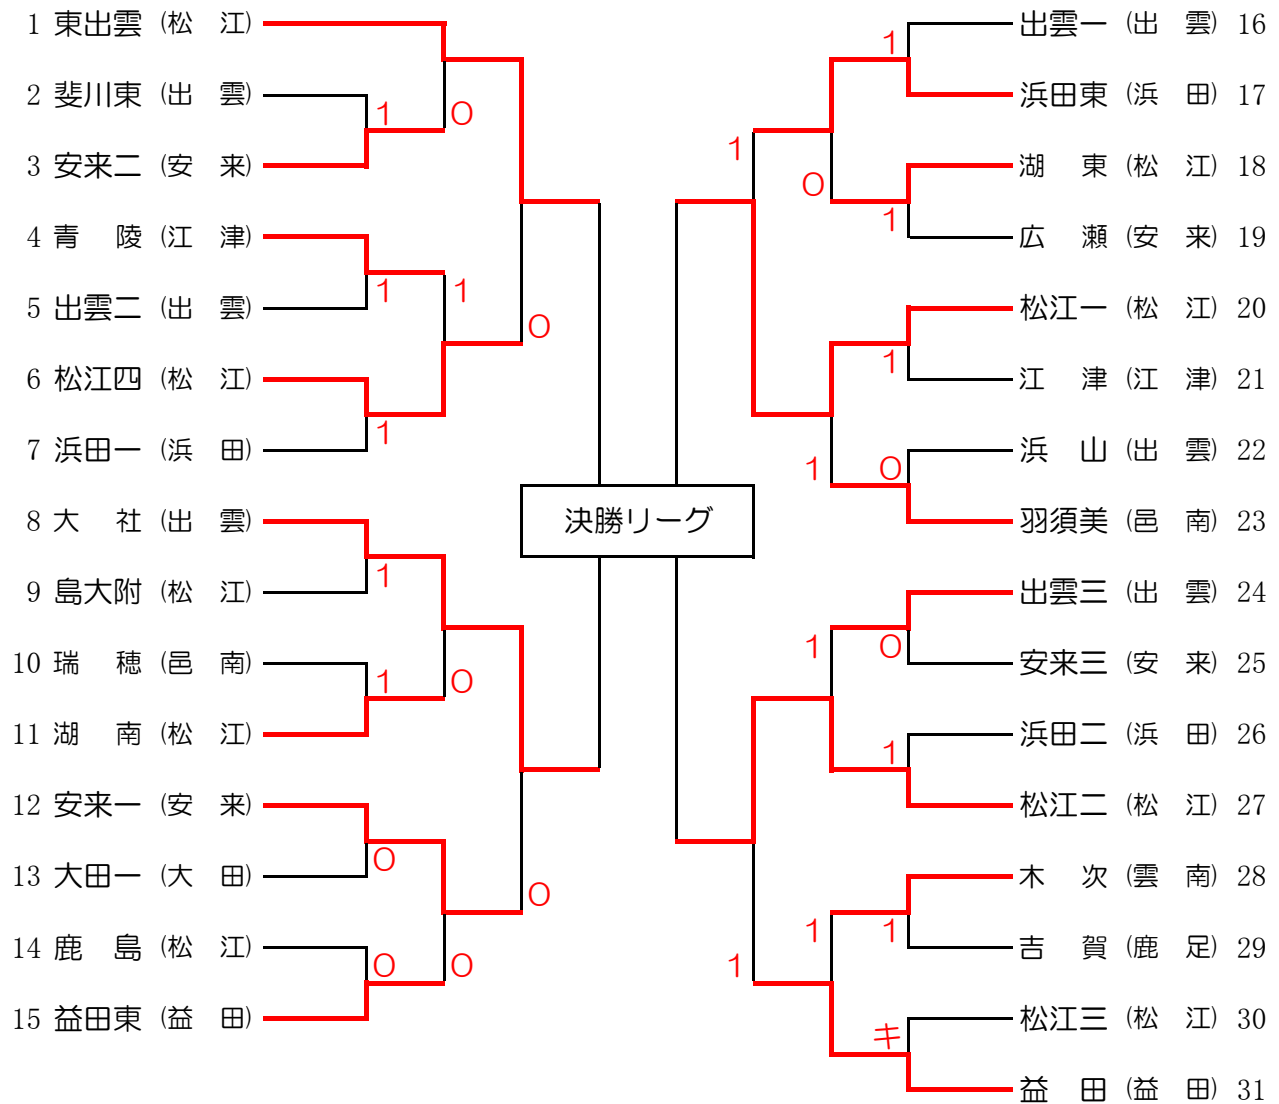

男子団体

決勝リーグは2面展開。1～4コートを使用。試合順は1-2, 3-4/1-3, 2-4/1-4, 2-3とする。

* 2点先取で終了

学校名	1 松江四	2 安来二	3 大社	4 安来一	勝敗	順位
1 松江四		② ④ -0 ④ -1 0 -	② 0 -④ ④ -0 1 ④ -0	② ④ -0 ④ -2 0 -	3 - 0	1位
2 安来二	0 ② 0 -④ -		1 0 -④ ④ -0 ② 0 -④	1 0 -④ ④ -0 ② 1 -④	0 - 3	4位
3 大社	④ -0 1 0 -④ 0 -④	② ④ -0 0 -④ 1 ④ -0		② ④ -0 ④ -0 0 -	2 - 1	2位
4 安来一	0 ② 0 -④ -	② ④ -0 0 -④ 1 ④ -1	0 ② 0 -④ -		1 - 2	3位

女子団体

決勝リーグは2面展開。7~10コートを使用。試合順は1-2, 3-4/1-3, 2-4/1-4, 2-3とする
*2点先取で終了

学校名	1 東出雲	2 大社	3 松江一	4 松江二	勝敗	順位
1 東出雲		② 2 -④ ④ -1 1 ④ -2	② ④ -1 ④ -0 0 0 -0	② ④ -0 0 -0 0 ④ -0	3 - 0	1位
2 大社	④ -2 1 1 -④ ② 2 -④		② ④ -0 2 -④ 1 ④ -2	② ④ -1 ④ -0 0 -	2 - 1	2位
3 松江一	1 1 -④ ② 0 0 -④ ② -	1 0 -④ ④ -2 ② 2 -④		1 0 -④ ④ -1 ② 0 -④	0 - 3	4位
4 松江二	0 0 -④ ② 0 - ② 0 -④	0 0 -④ ② 1 -④ -	② ④ -0 1 -④ 1 ④ -0		1 - 2	3位