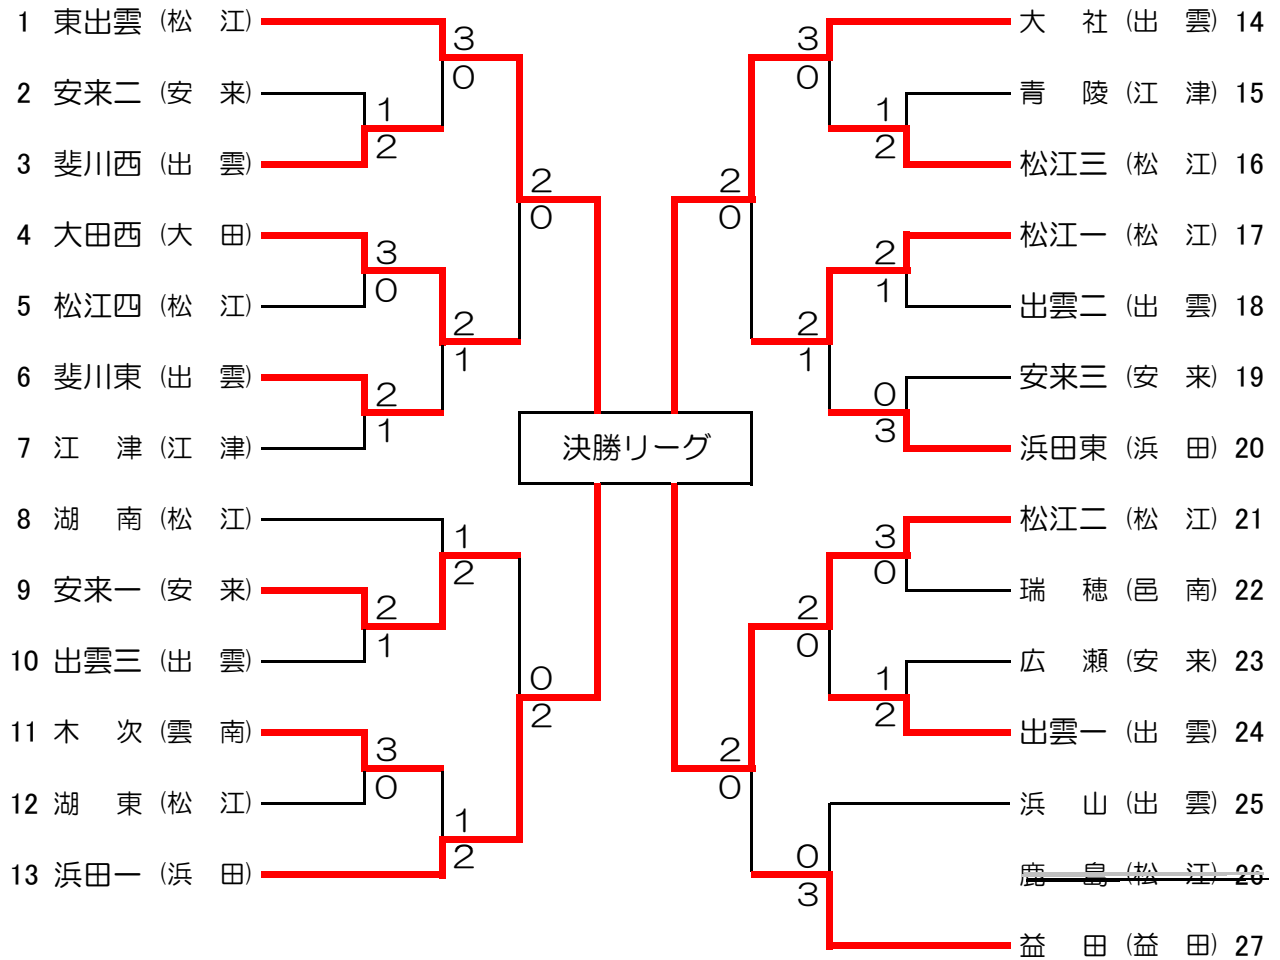

男子団体

決勝リーグは2面展開。1～4コートを使用。試合順は1-2, 3-4/1-3, 2-4/1-4, 2-3とする。

\*2点先取で終了

学校名	1 松江四	2 河南	3 大社	4 益田	勝敗	順位
1 松江四		④ -1 1 2 -④ ② -	0 -④ 1 ④ -1 ② 2 -④	④ -1 ② ④ -1 0 -	1 - 2	3位
2 河南	② 1 -④ ④ -2 1 ④ -0		④ -2 1 1 -④ ② 1 -④	④ -1 ② 1 -④ 1 ④ -3	2 - 1	2位
3 大社	② ④ -0 1 -④ 1 ④ -2	② 2 -④ ④ -1 1 ④ -1		④ -1 ② 0 -④ 1 ④ -0	3 - 0	1位
4 益田	1 -④ 0 1 -④ ② -	1 1 -④ ④ -1 ② 3 -④	1 1 -④ 1 ④ -0 ② 0 -④		0 - 3	4位

女子団体

決勝リーグは2面展開。7~10コートを使用。試合順は1-2, 3-4/1-3, 2-4/1-4, 2-3とする。

\*2点先取で終了

学校名	1 東出雲	2 浜田一	3 大社	4 松江二	勝敗	順位
1 東出雲		② ④ -2 - 0 -R	② ④ -3 ④ -2 0 -	② 2 -④ ④ -2 1 ④ -1	3 - 0	1位
2 浜田一	0 2 -④ R - ②		② ④ -2 ④ -1 0 -	1 ④ -1 1 -④ ② R -	1 - 2	3位
3 大社	0 3 -④ 2 -④ ② -	0 2 -④ 1 -④ ② -		0 3 -④ 1 -④ ② -	0 - 3	4位
4 松江二	1 ④ -2 2 -④ ② 1 -④	② 1 -④ ④ -1 1 ④ -0	② ④ -3 ④ -1 0 -		2 - 1	2位