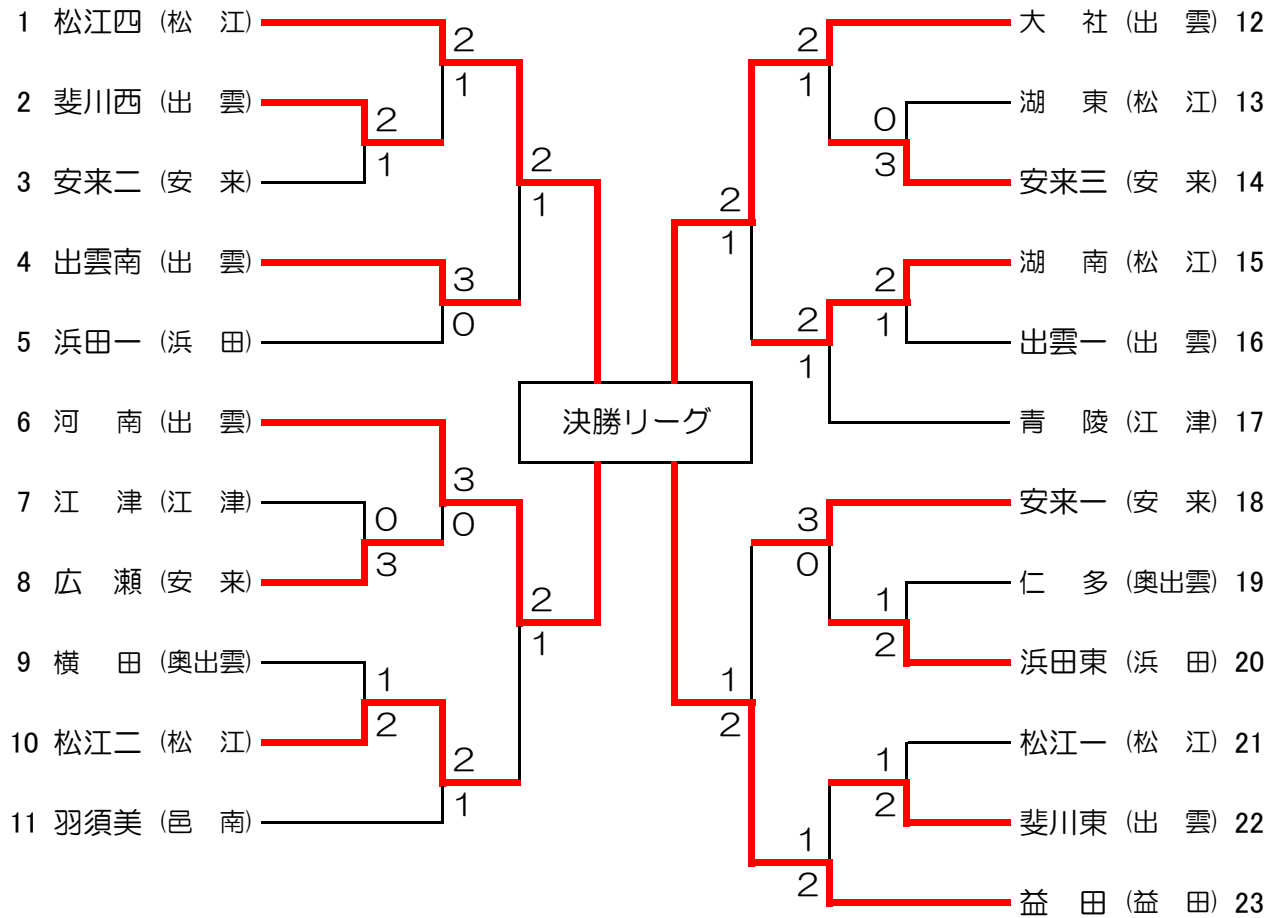

男子団体

決勝リーグは2面展開。1～4コートを使用。試合順は1-2, 3-4/1-3, 2-4/1-4, 2-3とする。

\*2点先取で終了

学校名	1 松江四	2 河南	3 大社	4 益田	勝敗	順位
1 松江四		④ -1 1 2 -④ ② -	0 -④ 1 ④ -1 ② 2 -④	④ -1 ② ④ -1 0 -	1 - 2	3位
2 河南	② 1 -④ ④ -2 1 ④ -0		④ -2 1 1 -④ ② 1 -④	④ -1 ② 1 -④ 1 ④ -3	2 - 1	2位
3 大社	② ④ -0 1 -④ 1 ④ -2	② 2 -④ ④ -1 1 ④ -1		④ -1 ② 0 -④ 1 ④ -0	3 - 0	1位
4 益田	1 -④ 0 1 -④ ② -	1 1 -④ ④ -1 ② 3 -④	1 1 -④ 1 ④ -0 ② 0 -④		0 - 3	4位

女子団体

決勝リーグは2面展開。7~10コートを使用。試合順は1-2, 3-4/1-3, 2-4/1-4, 2-3とする。

\*2点先取で終了

学校名	1 東出雲	2 浜田一	3 大社	4 松江二	勝敗	順位
1 東出雲		② ④ -2 - 0 -R	② ④ -3 ④ -2 0 -	② 2 -④ ④ -2 1 ④ -1	3 - 0	1位
2 浜田一	0 2 -④ R - ②		② ④ -2 ④ -1 0 -	1 ④ -1 1 -④ ② R -	1 - 2	3位
3 大社	0 3 -④ 2 -④ ② -	0 2 -④ 1 -④ ② -		0 3 -④ 1 -④ ② -	0 - 3	4位
4 松江二	1 ④ -2 2 -④ ② 1 -④	② 1 -④ ④ -1 1 ④ -0	② ④ -3 ④ -1 0 -		2 - 1	2位