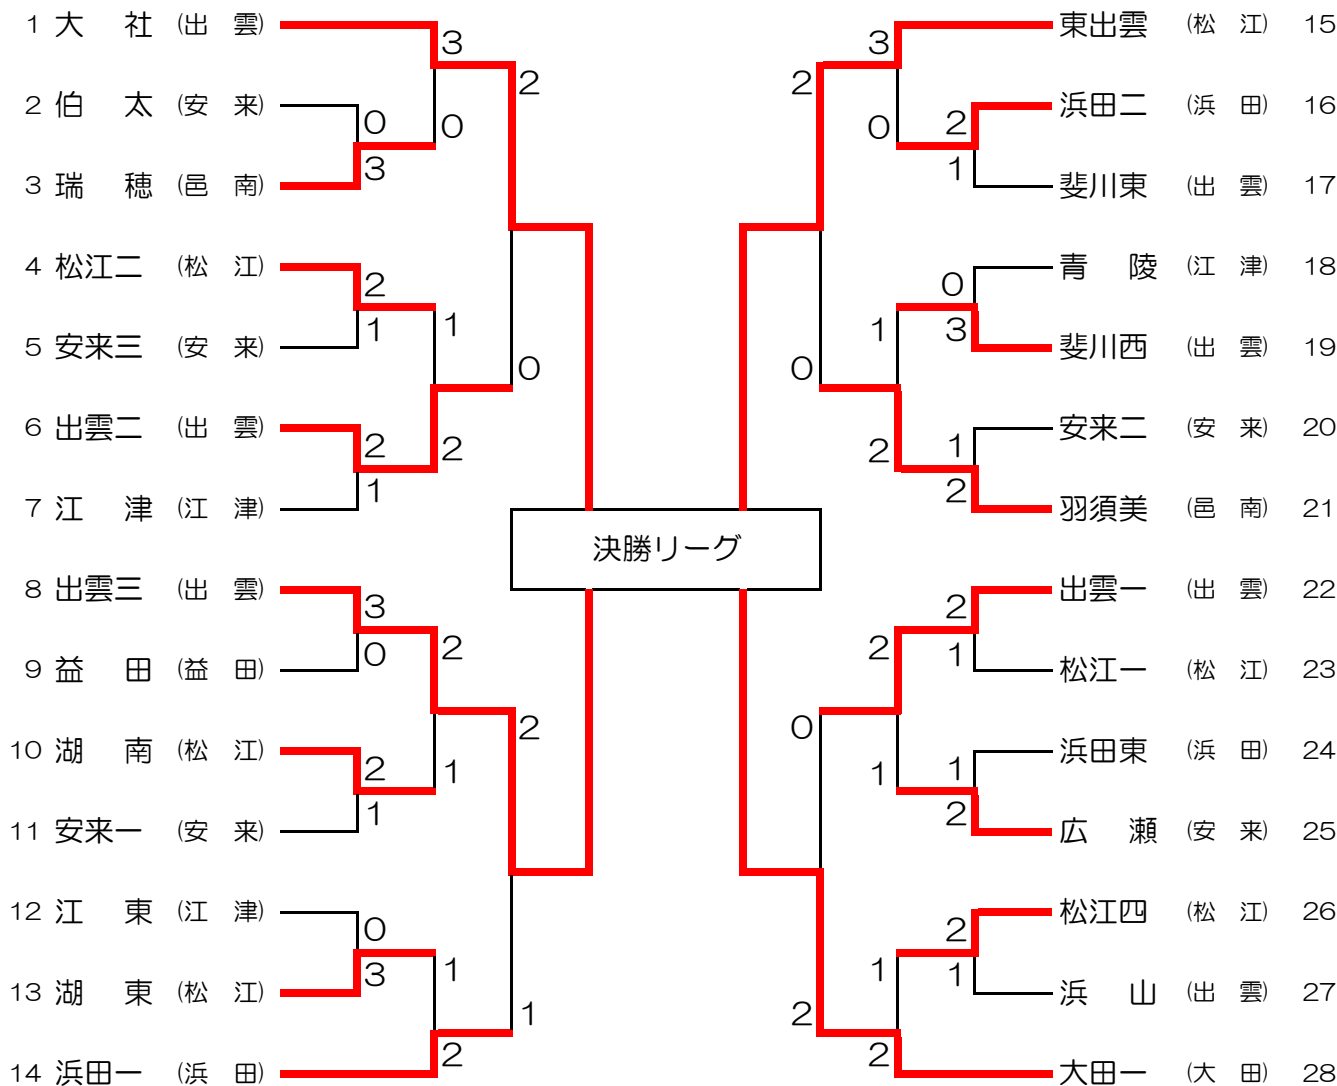

男子団体

決勝リーグ

男子 \*2点先取で終了

学校名	1	2	3	4	勝敗	順位
1 広瀬		0 1 - ④ 0 - ④ -	0 1 - ④ 0 - ④ -	② ④ - 3 ④ - 0 1 - ④	1 - 2	3位
2 出雲南	② ④ - 1 ④ - 0 0		② ④ - 2 ④ - 3 1 2 - ④	② ④ - 1 3 - ④ 1 ④ - 1	3 - 0	1位
3 大社	② ④ - 1 ④ - 0 0	1 2 - ④ 3 - ④ ④ - 2		② ④ - 0 ④ - 2 1 2 - ④	2 - 1	2位
4 大田一	1 3 - ④ 0 - ④ ④ - 1	1 1 - ④ ④ - 3 1 - ④	1 0 - ④ 2 - ④ ④ - 2		0 - 3	4位

女子団体

決勝リーグ

女子 \*2点先取で終了

学校名	1	2	3	4	勝敗	順位
1 大社		② ④ - 0 ④ - 0 0 -	② ④ - 0 0 - ④ 1 ④ - 2	② ④ - 0 ④ - 2 0 -	3 - 0	1位
2 出雲三	0 0 - ④ 0 - ④ -	②	1 ④ - 1 0 - ④ ② 0 - ④	0 2 - ④ 0 - ④ ② -	0 - 3	4位
3 東出雲	1 0 - ④ ④ - 0 ② 2 - ④	② ② 1 - ④ ④ - 0 1 ④ - 0		② ④ - 2 ④ - 0 0 -	2 - 1	2位
4 大田一	0 0 - ④ 2 - ④ -	② ② ④ - 2 ④ - 0 0 -	0 2 - ④ 0 - ④ ② -		1 - 2	3位