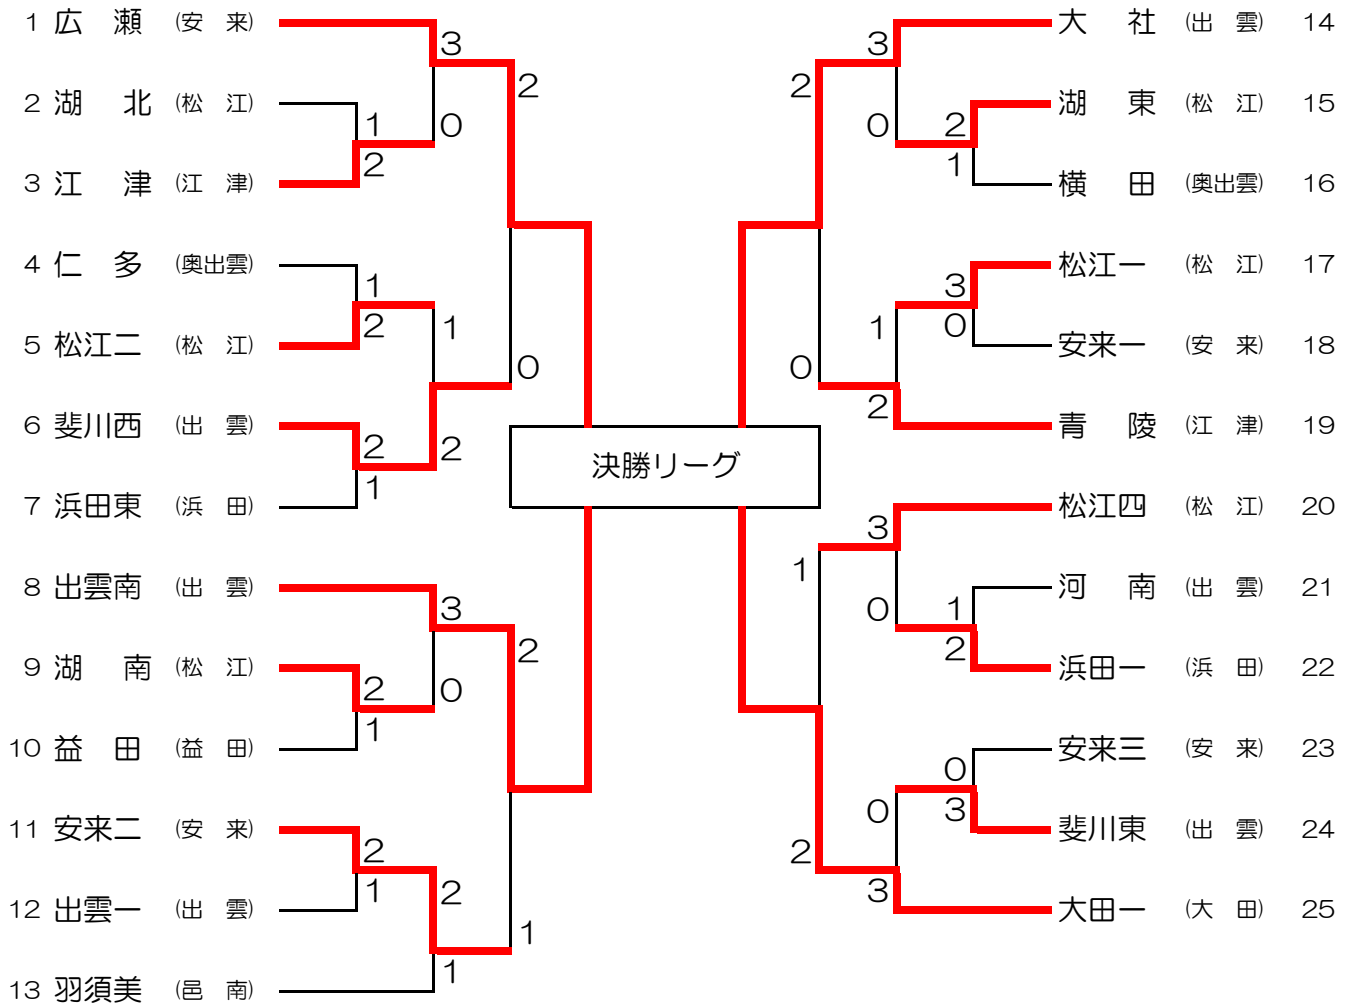

男子団体

決勝リーグ

男子 \*2点先取で終了

学校名	1	2	3	4	勝敗	順位
1 広瀬		0 1 - ④ 0 - ④ -	0 1 - ④ 0 - ④ -	② ④ - 3 ④ - 0 1 - ④	1 - 2	3位
2 出雲南	② ④ - 1 ④ - 0 0		② ④ - 2 ④ - 3 1 2 - ④	② ④ - 1 3 - ④ 1 ④ - 1	3 - 0	1位
3 大社	② ④ - 1 ④ - 0 0	1 2 - ④ 3 - ④ ④ - 2		② ④ - 0 ④ - 2 1 2 - ④	2 - 1	2位
4 大田一	1 3 - ④ 0 - ④ ④ - 1	1 1 - ④ ④ - 3 1 - ④	1 0 - ④ 2 - ④ ④ - 2		0 - 3	4位

女子団体

決勝リーグ

女子 \*2点先取で終了

学校名	1	2	3	4	勝敗	順位
1 大社		② ④ - 0 ④ - 0 0 -	② ④ - 0 0 - ④ 1 ④ - 2	② ④ - 0 ④ - 2 0 -	3 - 0	1位
2 出雲三	0 0 - ④ 0 - ④ -	②	1 ④ - 1 0 - ④ ② 0 - ④	0 2 - ④ 0 - ④ ② -	0 - 3	4位
3 東出雲	1 0 - ④ ④ - 0 ② 2 - ④	② ② 1 - ④ ④ - 0 1 ④ - 0		② ④ - 2 ④ - 0 0 -	2 - 1	2位
4 大田一	0 0 - ④ 2 - ④ -	② ② ④ - 2 ④ - 0 0 -	0 2 - ④ 0 - ④ ② -		1 - 2	3位