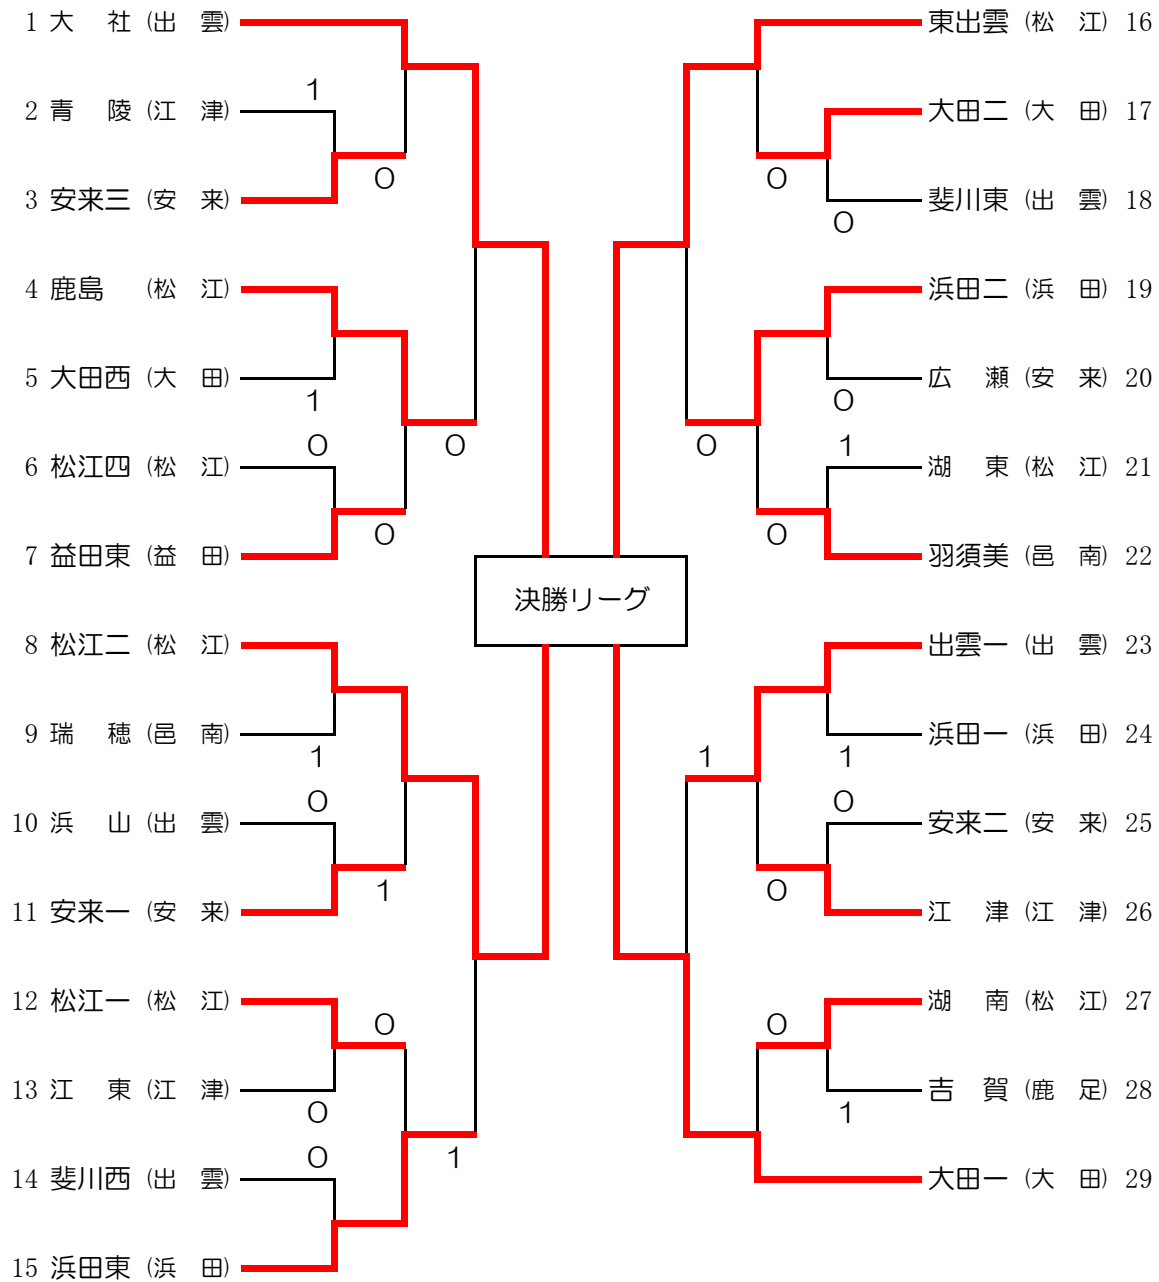

男子団体

決勝リーグは2面展開。1～4コートを使用。試合順は1-2, 3-4/1-3, 2-4/1-4, 2-3とする。

学校名	1 出雲一	2 浜田東	3 安来一	4 大田一	勝敗	順位
1 出雲一		②	0	1	1-2	3
2 浜田東	1		0	0	0-3	4
3 安来一	②	②		②	3-0	1
4 大田一	②	②	1		2-1	2

女子団体

決勝リーグは2面展開。7～10コートを使用。試合順は1-2, 3-4/1-3, 2-4/1-4, 2-3とする。

学校名	1 大社	2 松江二	3 東出雲	4 大田一	勝敗	順位
1 大社		②	0	②	2-1	2
2 松江二	1		0	1	0-3	4
3 東出雲	②	②		②	3-0	1
4 大田一	0	②	1		1-2	3