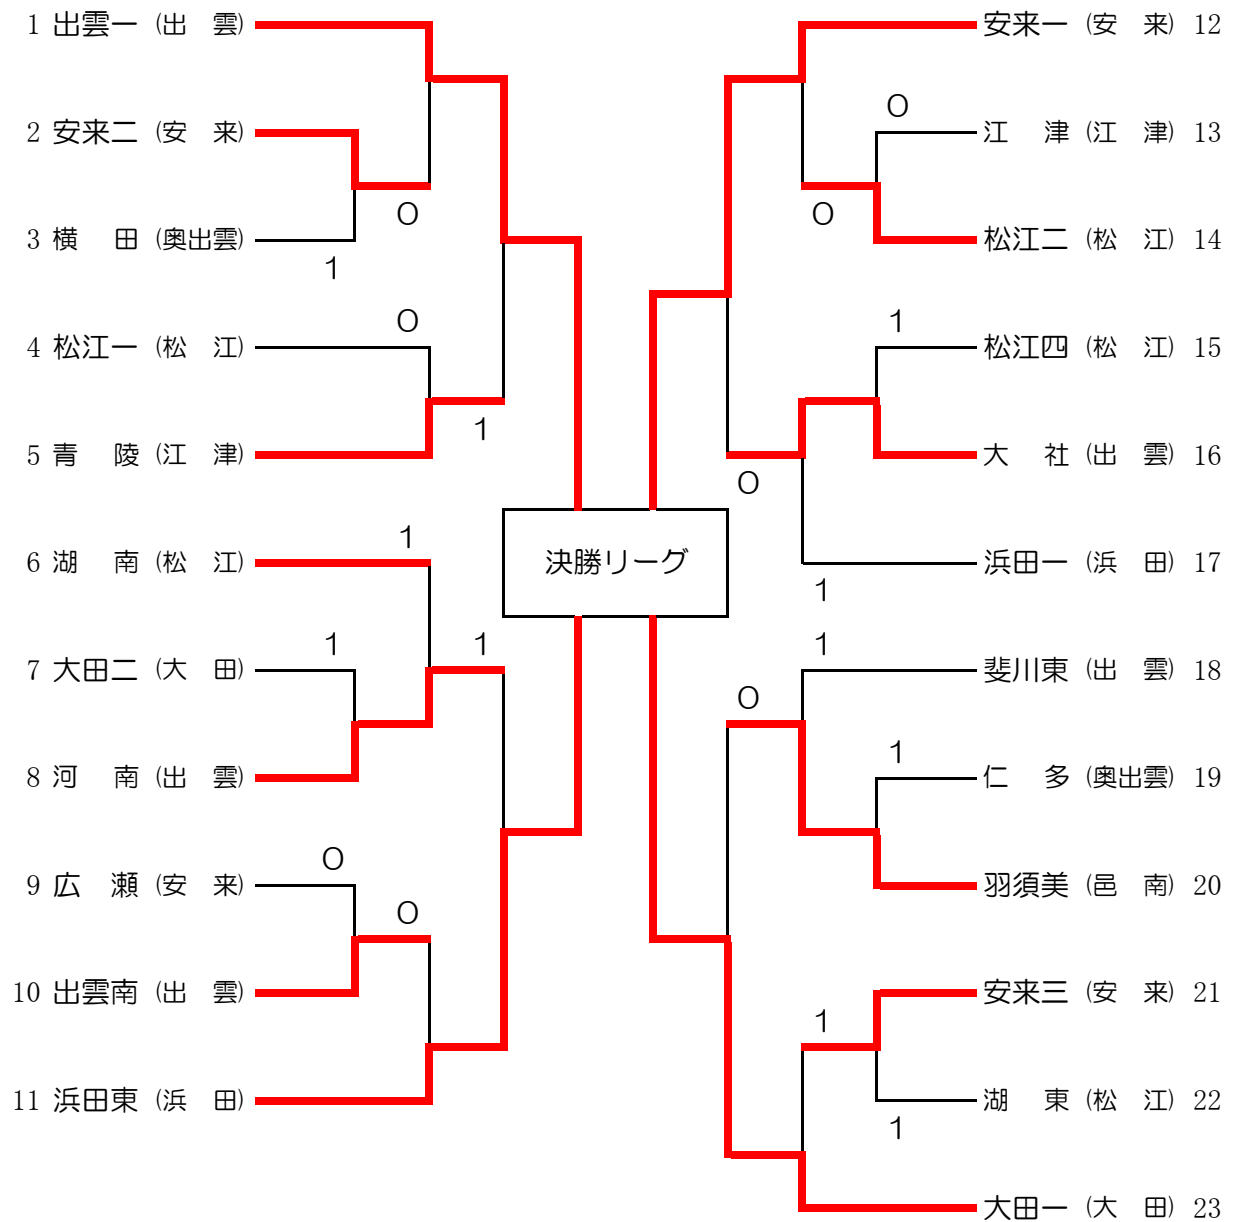

男子団体

決勝リーグは2面展開。1～4コートを使用。試合順は1-2, 3-4/1-3, 2-4/1-4, 2-3とする。

学校名	1 出雲一	2 浜田東	3 安来一	4 大田一	勝敗	順位
1 出雲一		②	0	1	1-2	3
2 浜田東	1		0	0	0-3	4
3 安来一	②	②		②	3-0	1
4 大田一	②	②	1		2-1	2

女子団体

決勝リーグは2面展開。7～10コートを使用。試合順は1-2, 3-4/1-3, 2-4/1-4, 2-3とする。

学校名	1 大社	2 松江二	3 東出雲	4 大田一	勝敗	順位
1 大社		②	0	②	2-1	2
2 松江二	1		0	1	0-3	4
3 東出雲	②	②		②	3-0	1
4 大田一	0	②	1		1-2	3