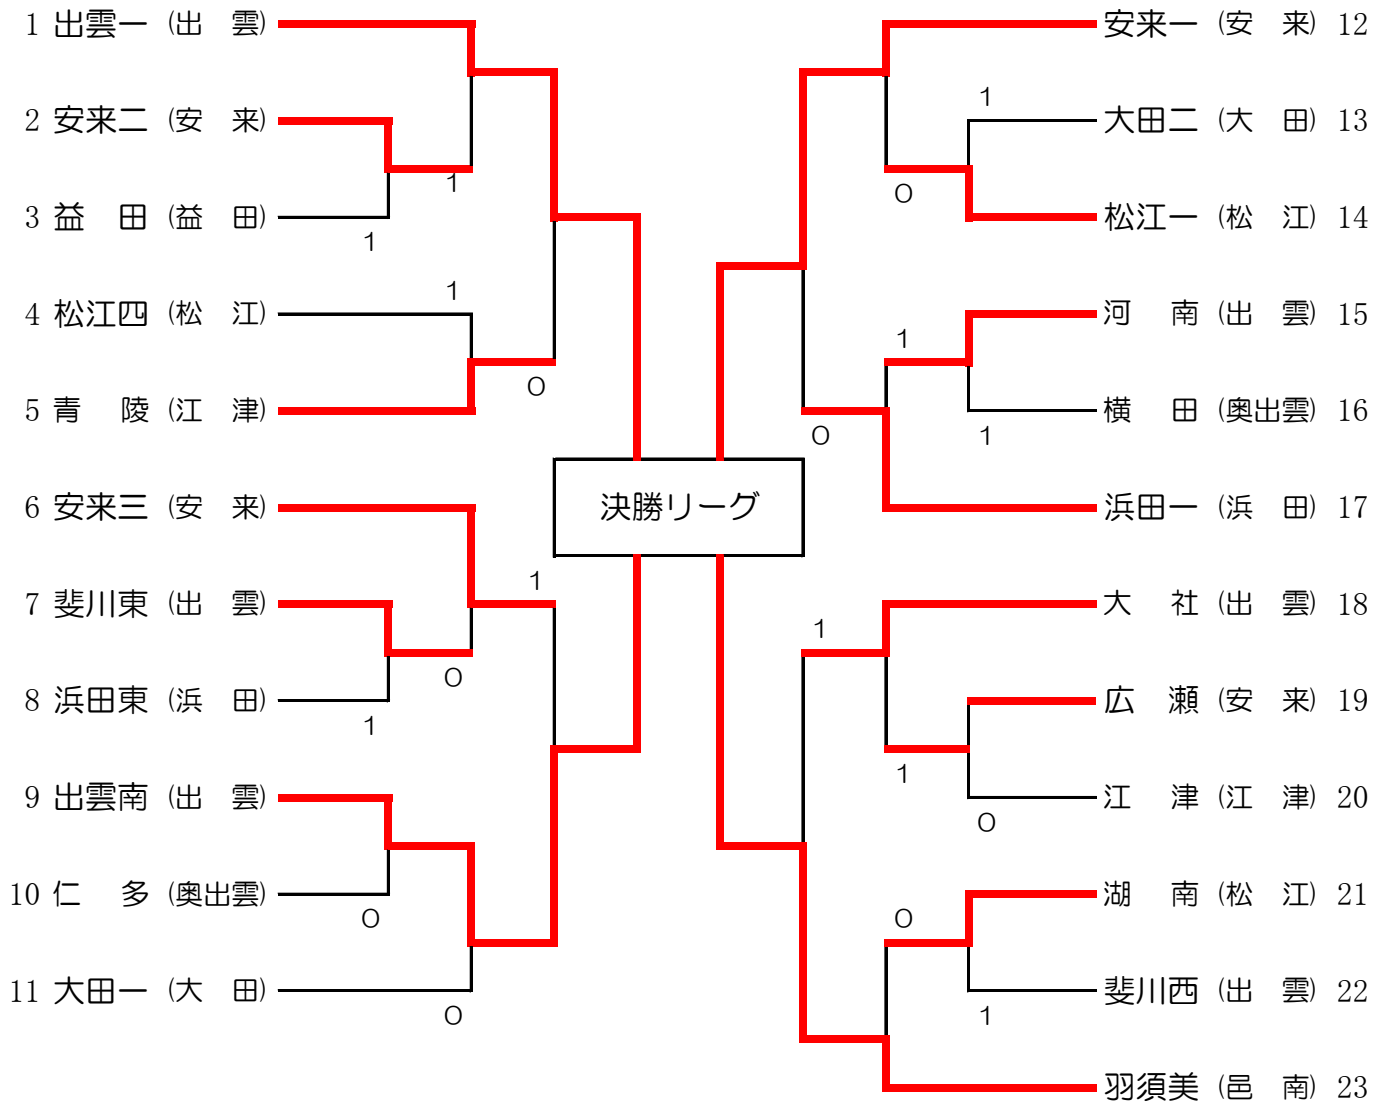

男子団体

決勝リーグは2面展開。1～4コートを使用。試合順は1-2, 3-4/1-3, 2-4/1-4, 2-3とする。

学校名	1 出雲一	2 出雲南	3 安来一	4 羽須美	勝敗	順位
1 出雲一		②	1	1	1-2	3位
2 出雲南	0		1	1	0-3	4位
3 安来一	②	②		1	2-1	2位
4 羽須美	②	②	②		3-0	1位

女子団体

決勝リーグは2面展開。7～10コートを使用。試合順は1-2, 3-4/1-3, 2-4/1-4, 2-3とする。

学校名	1 東出雲	2 出雲三	3 大社	4 益田東	勝敗	順位
1 東出雲		②	②	②	3-0	1位
2 出雲三	0		②	0	1-2	4位
3 大社	1	1		②	1-2	3位
4 益田東	1	②	1		1-2	2位