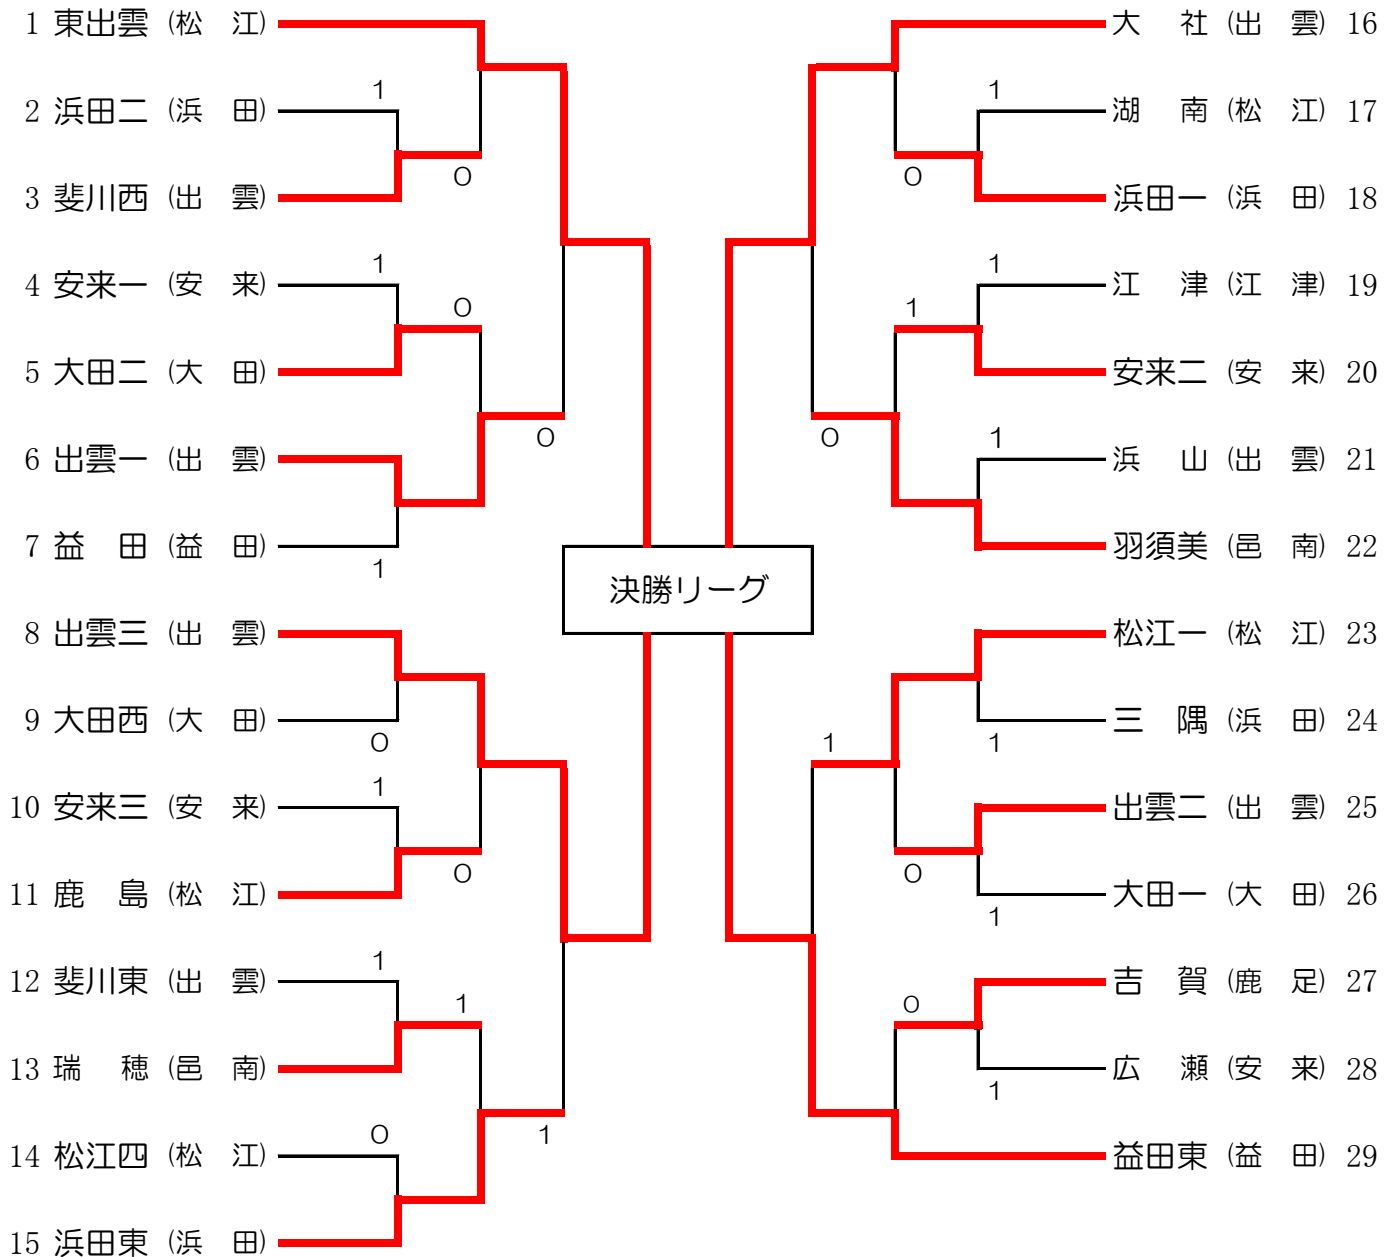

男子団体

決勝リーグは2面展開。1～4コートを使用。試合順は1-2, 3-4/1-3, 2-4/1-4, 2-3とする。

学校名	1 出雲一	2 出雲南	3 安来一	4 羽須美	勝敗	順位
1 出雲一		②	1	1	1-2	3位
2 出雲南	0		1	1	0-3	4位
3 安来一	②	②		1	2-1	2位
4 羽須美	②	②	②		3-0	1位

女子団体

決勝リーグは2面展開。7～10コートを使用。試合順は1-2, 3-4/1-3, 2-4/1-4, 2-3とする。