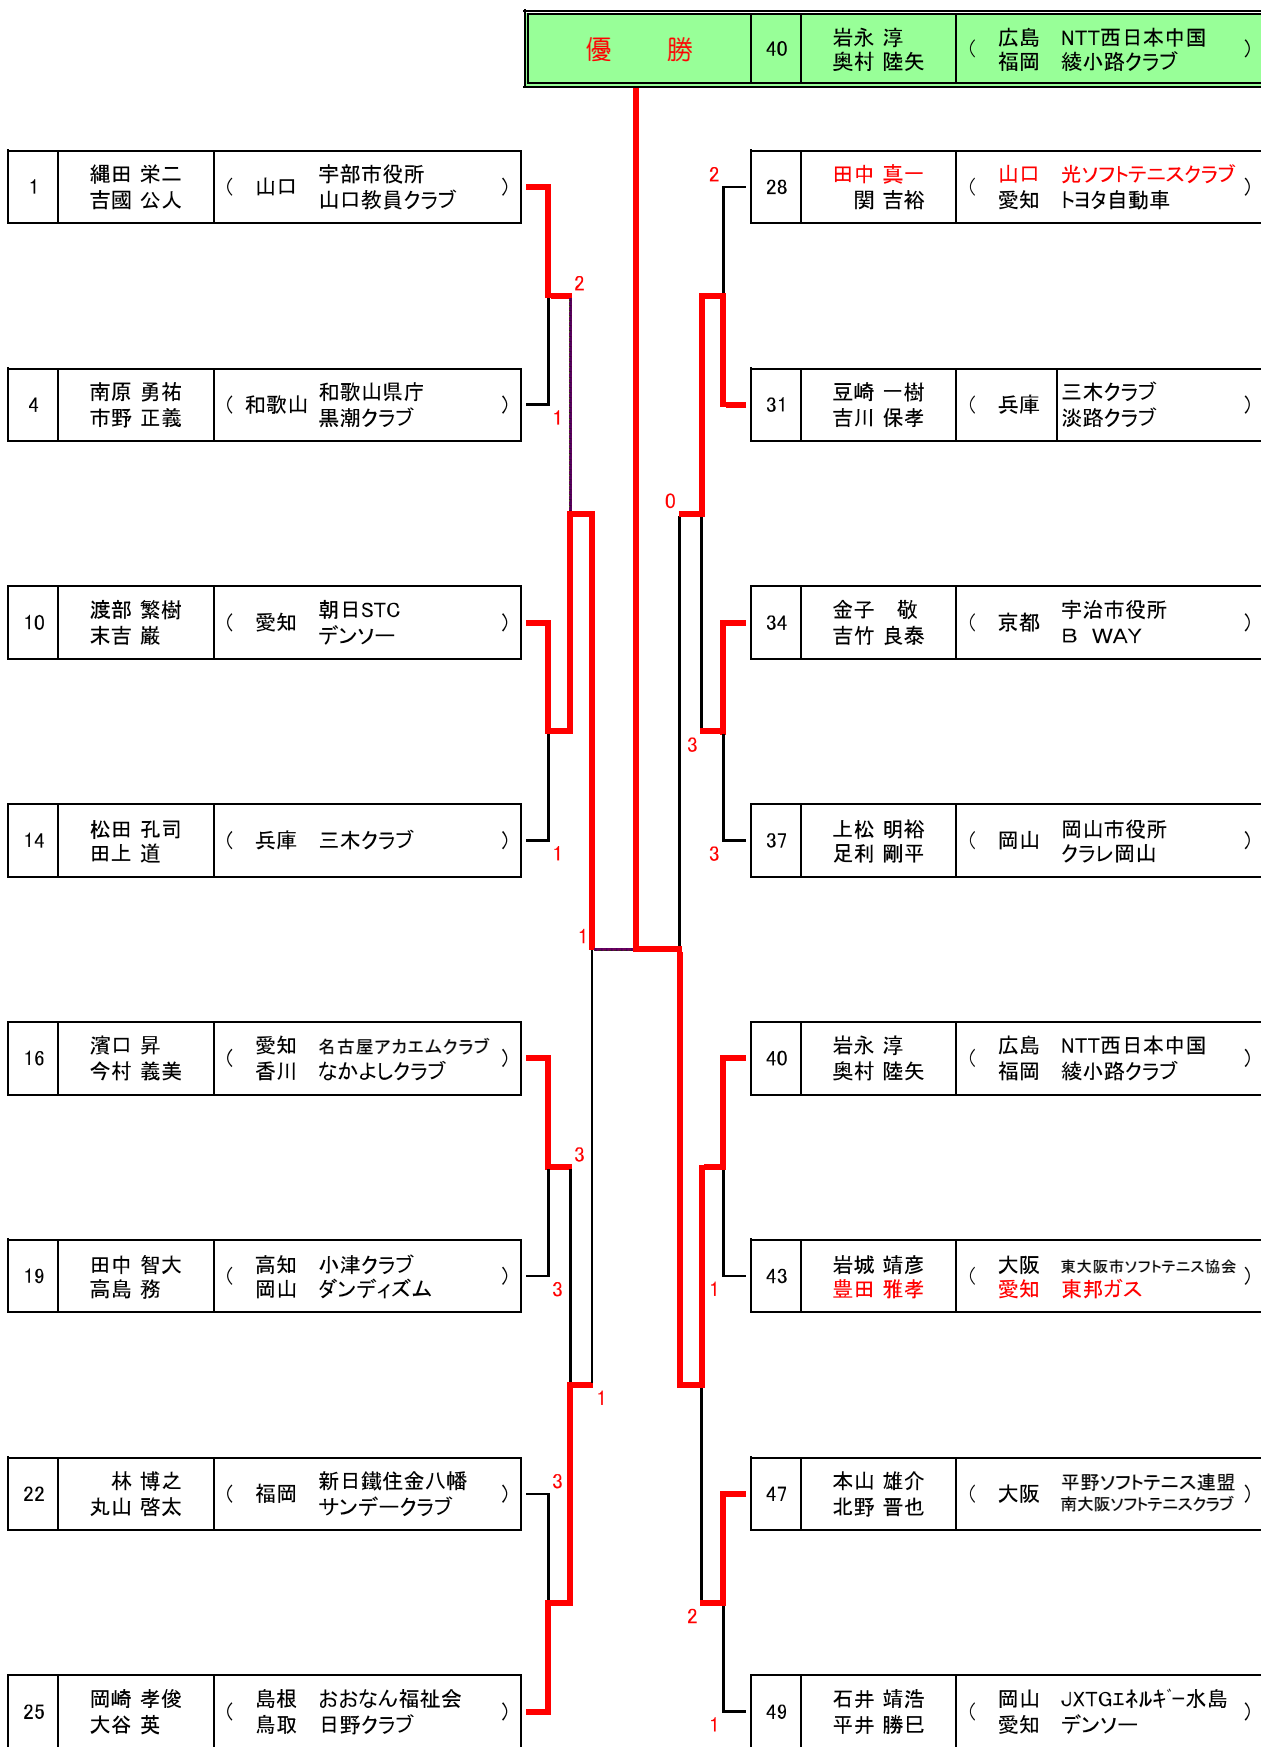

成年男子2日目 (ベスト16)

成年男子

優勝 40 岩永 淳 (広島 NTT西日本中国)
奥村 陸矢 (福岡 綾小路クラブ)

Aブロック				1	2	3
1	縄田 栄二 (山口 宇部市役所) 吉國 公人 (山口 宇部市役所)				(4)	(4)
2	山田 博義 (愛知 豊田自動織機) 山田 栄作 (愛知 豊田自動織機)		1			(4)
3	菊谷 敏雄 (大阪 東大阪市ソフトテニス協会) 吉田 真一郎 (大阪 はんなりクラブ)		1	2		