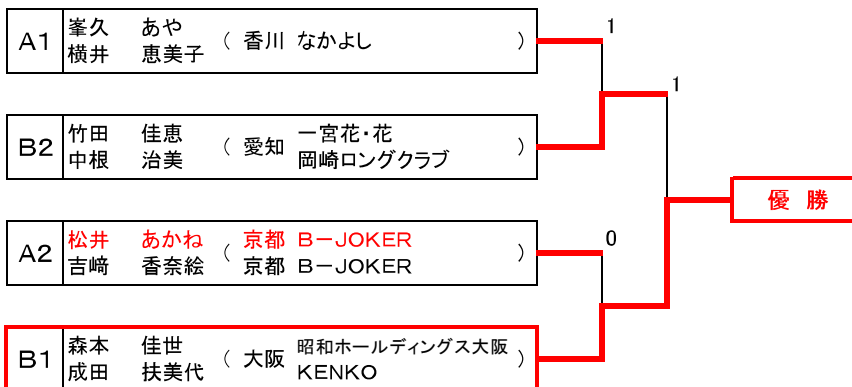

【成年女子の部】 予選リーグ

Aブロック		1	2	3	4	5	勝率	ゲーム差	順位
1	松井 あかね (京都 B-JOKER) 吉崎 香奈絵 (京都 B-JOKER)		④	④	④	0	3/4		2
2	山本 悦子 (愛知 すみれクラブ) 谷山 由香利 (愛知 豊田TeamYUKARI)	0		④	1	2	1/4		5
3	矢野 恵子 (鳥取 カナダホーム) 河野 早苗 (鳥取 山口 岩国 れんこん)	2	2		④	④	2/4		3
4	高井 理奈 (島根 ベリーズやすぎ) 前川 奈充 (徳島 徳島アカエムクラブ)	3	④	0		3	1/4		4
5	峯久 あや (香川 なかよし) 横井 恵美子 (香川 なかよし)	④	④	2	④		3/4		1

Bブロック		6	7	8	9	10	勝率	ゲーム差	順位
6	竹田 佳恵 (愛知 一宮花・花) 中根 治美 (愛知 岡崎ロングクラブ)		④	④	④	0	3/4		2
7	松本 佳子 (鳥取 さくらクラブ) 福井 佳誉 (鳥取 カナダホーム)	1		④	2	0	1/4		4
8	西原 礼 (兵庫 神戸山手クラブ) 富田 麻里子 (兵庫 神戸山手クラブ)	1	2		3	1	0/4		5
9	森脇 由紀子 (山口 岩国クラブ) 白井 あゆみ (山口 下関白球会)	1	④	④		1	2/4		3
10	森本 佳世 (大阪 昭和ホールディングス大阪) 成田 扶美代 (大阪 KENKO)	④	④	④	④		4/4		1

【成年女子の部 (2日目)】 決勝トーナメント