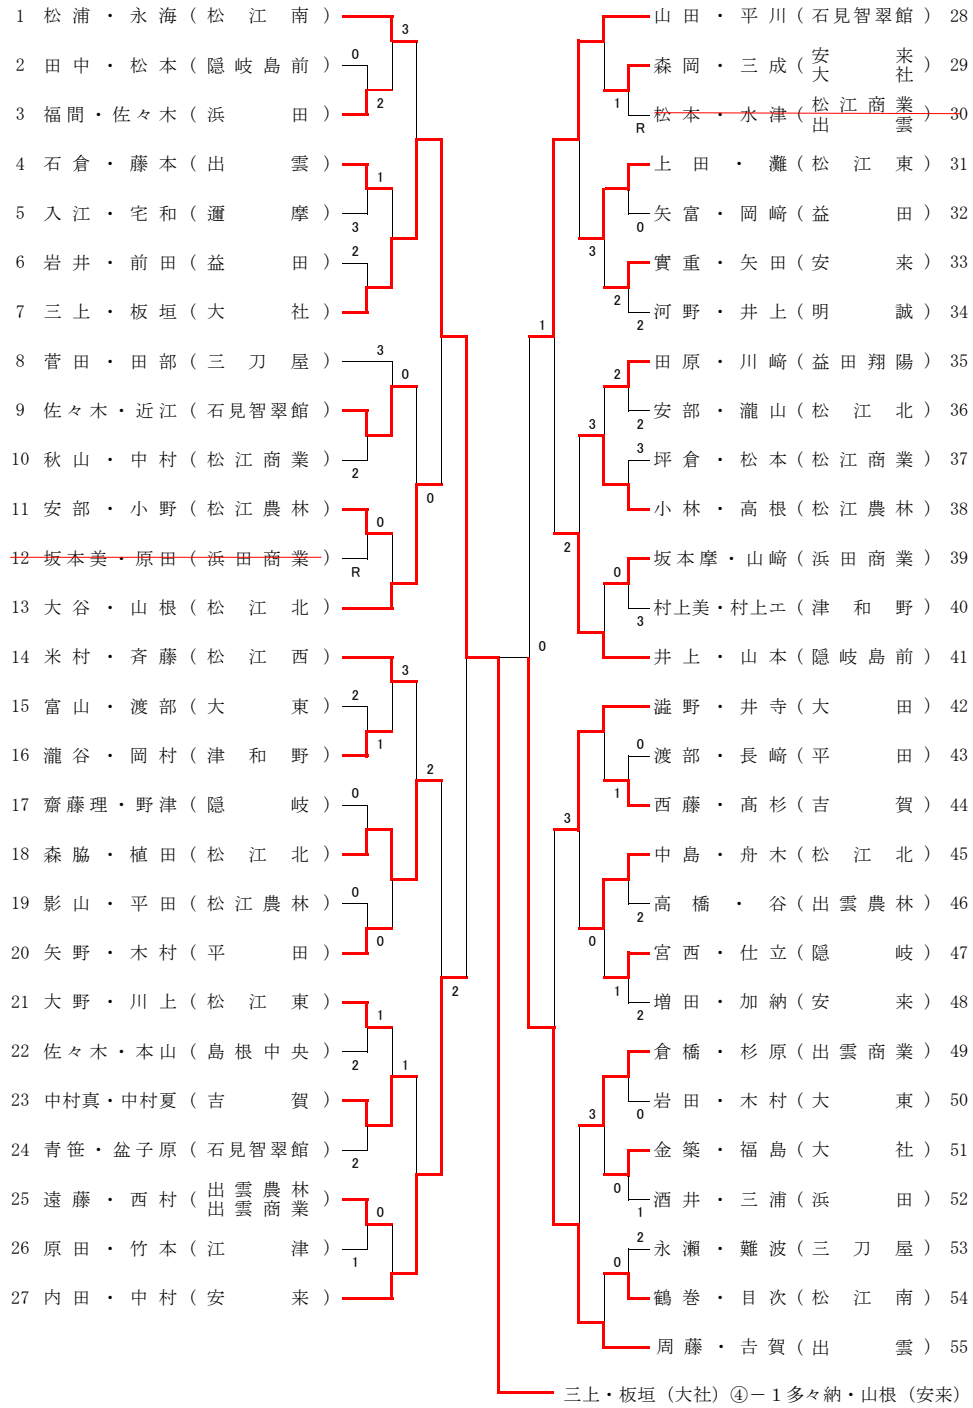

女子①

女子②

R1 選手権大会
9月14、15日
松江市宮庭球場