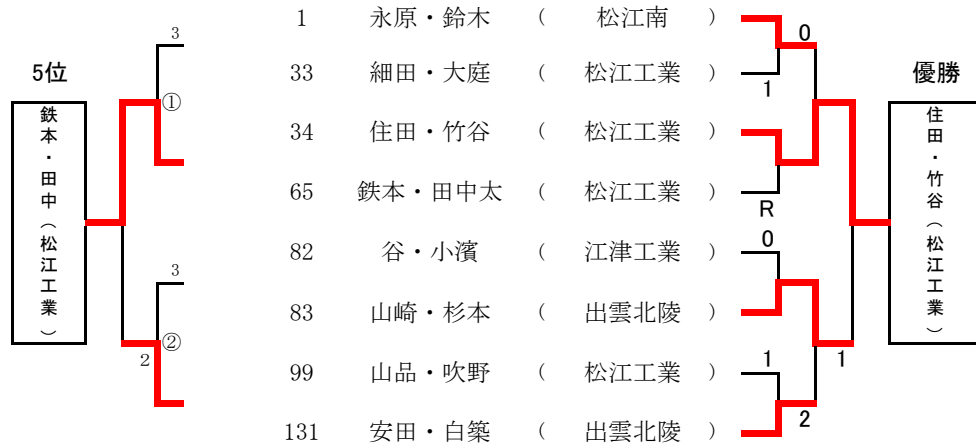

男子ダブルストーナメント準々決勝～決勝、3位、5～8位決定戦

3位決定戦

永原・鈴木 (松江南) 3 - 4 安田・白築 (出雲北陵)  
7, 8位決定戦

細田・大庭 (松江工業) 4 - 1 谷・小濱 (江津工業)

男子 A シングルス トーナメント

女子ダブルストーナメント準々決勝～決勝、3位、5～8位決定戦

3位決定戦

周藤・吉賀 (出雲) ④ - 3 山本・岡本 (大田)

7, 8位決定戦

山田・平川 (石見智翠館) ④ - 2 那須・長谷川 (松江南)

女子 A シングルス トーナメント