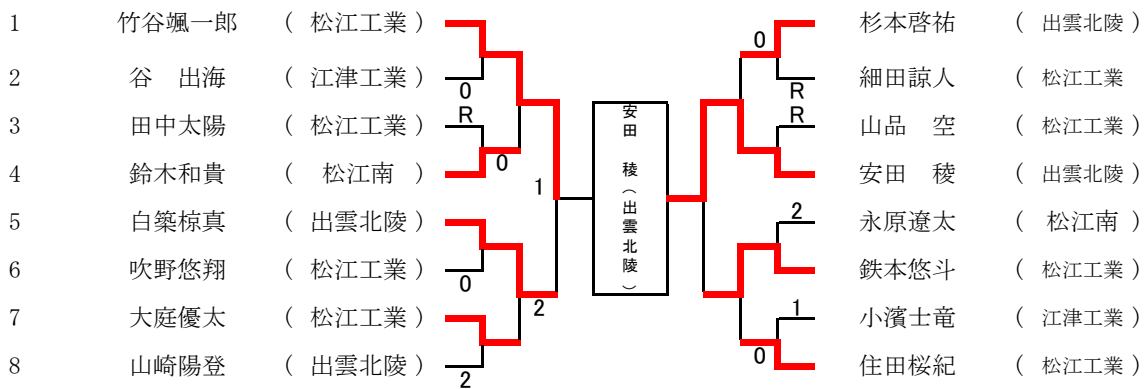

男子ダブルストーナメント準々決勝～決勝、3位、5～8位決定戦

3位決定戦

永原・鈴木 (松江南) 3 - 4 安田・白築 (出雲北陵)  
7, 8位決定戦

細田・大庭 (松江工業) 4 - 1 谷・小濱 (江津工業)

男子 A シングルス トーナメント

女子ダブルストーナメント準々決勝～決勝、3位、5～8位決定戦

3位決定戦

周藤・吉賀 (出雲) ④ - 3 山本・岡本 (大田)

7, 8位決定戦

山田・平川 (石見智翠館) ④ - 2 那須・長谷川 (松江南)

女子 A シングルス トーナメント