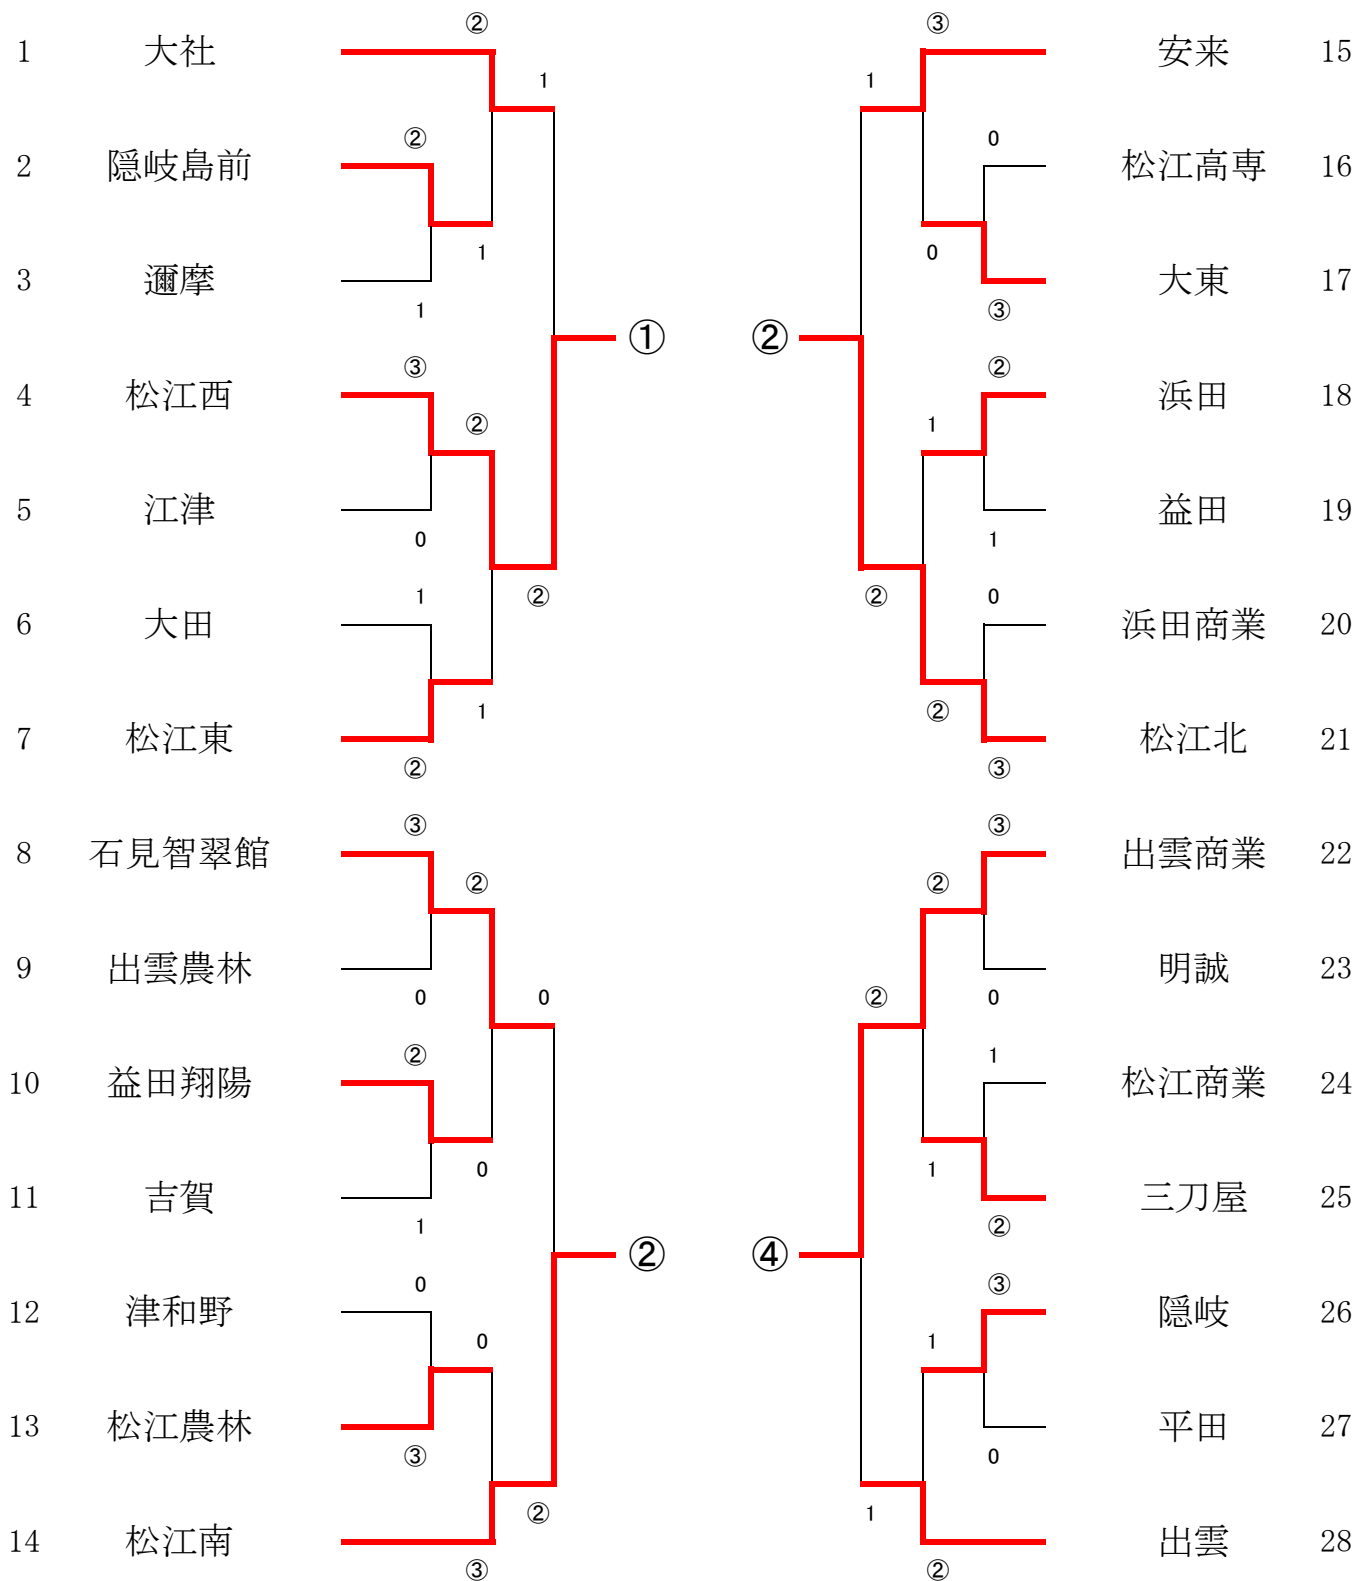

# 男子

## 5位決定戦

## 決勝リーグ

男子	学校	① 出雲北陵	② 松江北	③ 大社	④ 松江工業	勝	負	順位
①	出雲北陵	-	③	③	②	3	0	1
②	松江北	0	-	③	1	1	2	3
③	大社	0	0	-	0	0	3	4
④	松江工業	1	②	③	-	2	1	2

女子

決勝リーグ

女子	学校	① 松江西	② 松江南	③ 松江北	④ 出雲商業	勝	負	順位
①	松江西		1	②	1	1	2	4
②	松江南	②		②	②	3	0	1
③	松江北	1	1		②	1	2	2
④	出雲商業	②	1	1		1	2	3