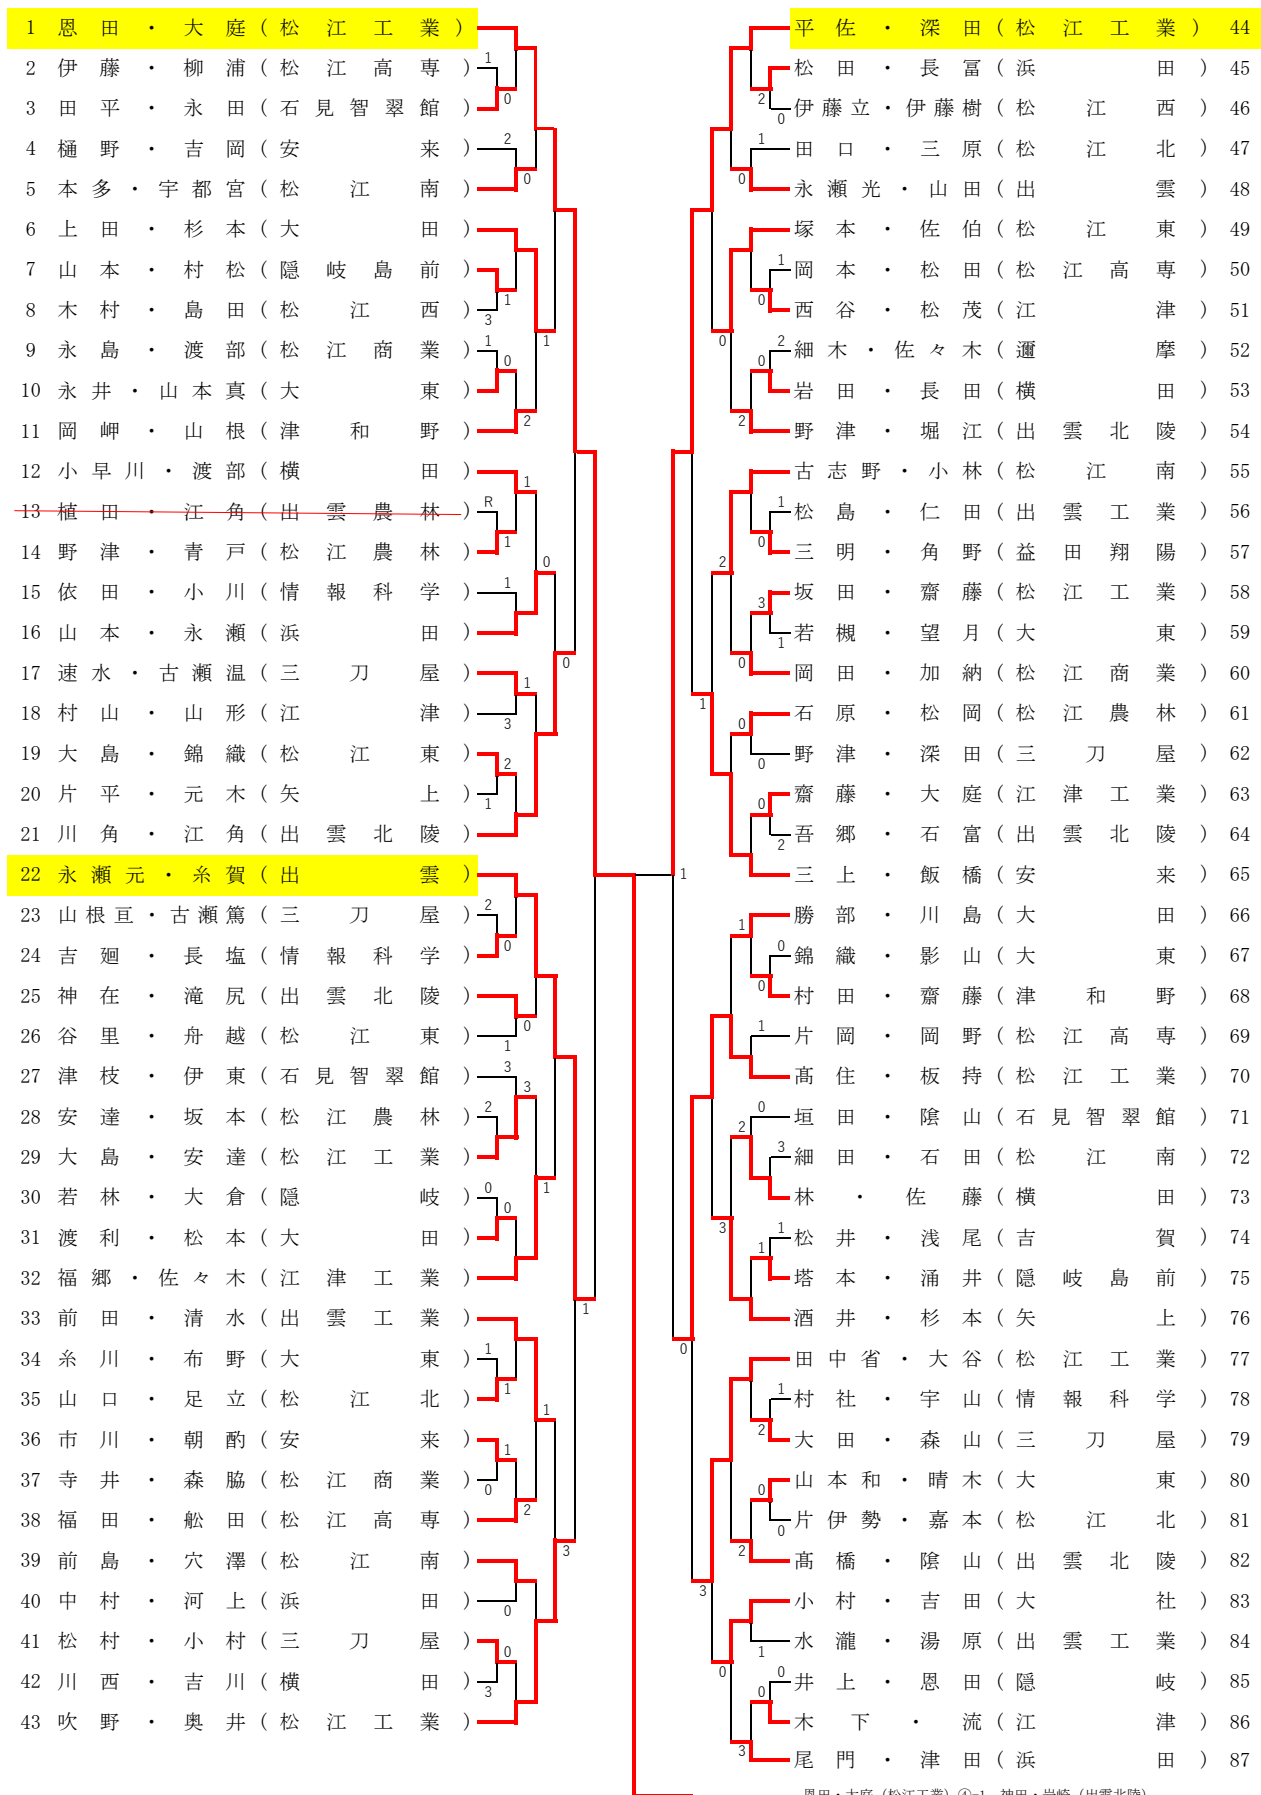

男子①

恩田・大庭 (松江工業) ④-1 神田・岩崎 (出雲北陵)

男子②

88	住田・田中太(松江工業)		神田・岩崎(出雲北陵)	131
89	中島圭母・竹並(出雲北陵)		上田・須藤(安来)	132
90	森脇・三上(松江南)	0 2	北村・岸(出雲工業)	133
91	野口・朝倉(松江商業)		古谷・山田(松江南)	134
92	板持・坂田(三刀屋)	0 3	引田・齋藤(隠岐)	135
93	岩谷・横路(松江高専)		高島・田中(益田翔陽)	136
94	太田・矢野(松江東)	2 2	古井・国沢(浜田)	137
95	伊藤・倉鋪(松江農林)	2	小松・芝野(江津工業)	138
96	荒川・小澤(情報科学)	0 1	三宅・濱口(松江高専)	139
97	足達・宇山(安来)		泰・北川(松江農林)	140
98	飯塚・小村(出雲工業)	1 2	稲葉・高見(松江工業)	141
99	田中・杉谷(大田)	3 3	神田・豊島(松江東)	142
100	川角・坂根(島根中央)		田儀・上本(江津)	143
101	土江・石川(出雲農林)	2 1	渡部・角(大東)	144
102	女鹿田・後長(出雲商業)	0	永吉・三浦(津和野)	145
103	河上・川崎(江津)		船山・島田(松江北)	146
104	藤井・石飛(大東)	3 1	中山・高塚(情報科学)	147
105	淀・安部(松江南)		今岡・力石(三刀屋)	148
106	吉川・山根和(三刀屋)	1 1	神本・岩谷(石見智翠館)	149
107	竹田・妹尾(出雲)		小林・高橋(横田)	150
108	木村・青木(出雲北陵)		堀・森(大田)	151
109	石金・町原(浜田)		上田・佐藤(松江工業)	152
110	高橋・山毛(大東)		加藤・下隅(大田)	153
111	樽谷・熊谷(江津)	0 R	森岡・園山(松江工業)	154
112	福田・大國(出雲)	1	鴨木・井上(松江農林)	155
113	内田・田中龍(松江工業)	0 1	田中・高畑(出雲北陵)	156
114	齋藤・井上(松江北)	1	行平・廣谷(松江商業)	157
115	堀江・古林(三刀屋)	1	足立・古澤(安来)	158
116	吉村・山脇(安来)	3	水間・磯田(石見智翠館)	159
117	大西・岸本(矢上)	0 3	吾郷・落合(大東)	160
118	井上・松村(津和野)	3	和田・森崎(江津)	161
119	大峠・松本(石見智翠館)		石飛・飯田(浜田)	162
120	長田・井塚(松江南)	2 0	今岡・田邊(出雲)	163
121	石田・池本(隠岐)	0 1	石原・岡田(松江高専)	164
122	今田・山本(江津工業)	1 3	増谷・三浦(矢上)	165
123	小笹・門脇(松江東)	0	遠藤・樋野(出雲北陵)	166
124	荒川・安達(松江西)	2 2	伊達・小山(三刀屋)	167
125	松浦・川角(横田)		河角・小池(横田)	168
126	植田・野村(隠岐島前)	1 2	加藤・藤井(出雲工業)	169
127	原・高宮(出雲北陵)		伊藤・内田(松江南)	170
128	伊藤・松本(松江商業)	0	泉・市場(松江北)	171
129	永瀬・松島(大東)	0	糸賀・仙田(松江東)	172
130	三成・田中翔(松江工業)		細田・三上(松江工業)	173

全国大会リーグ戦（男子個人）
 <5位～8位決定戦>

		高住・板持 (松江工業)	細田・三上 (松江工業)	三成・田中翔 (松江工業)	永瀬元・糸賀 (出雲)	勝	負	順位
1	高住・板持 (松江工業)		1	④	1	1	2	7
2	細田・三上 (松江工業)	④		1	④	2	1	5
3	三成・田中翔 (松江工業)	0	④		2	1	2	8
4	永瀬元・糸賀 (出雲)	④	2	④		2	1	6

中国大会敗者復活戦トーナメント