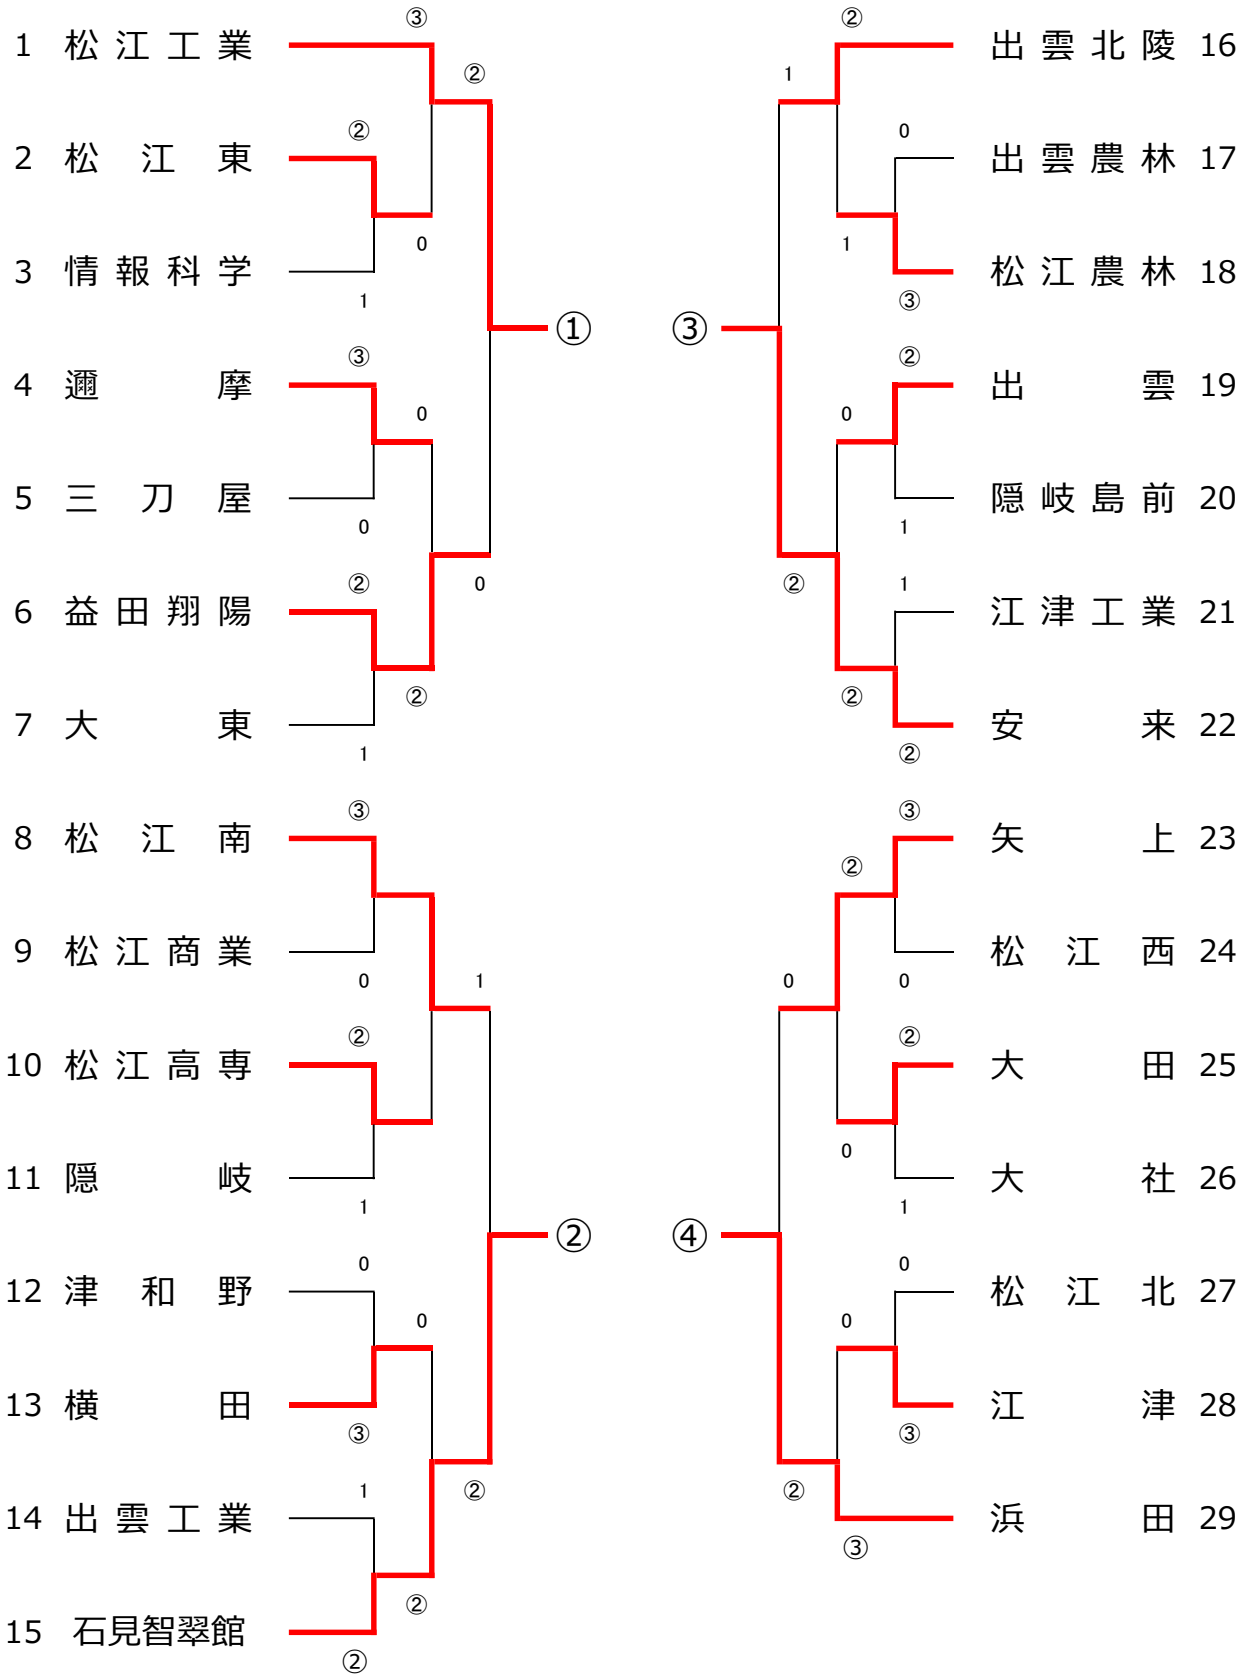

男子

決勝リーグ

男子	学校	① 松江工業	② 石見智翠館	③ 安来	④ 浜田	勝	負	順位
①	松江工業	-	③	③	③	3	0	1
②	石見智翠館	0	-	1	0	0	3	4
③	安来	0	②	-	1	1	2	3
④	浜田	0	③	②	-	2	1	2