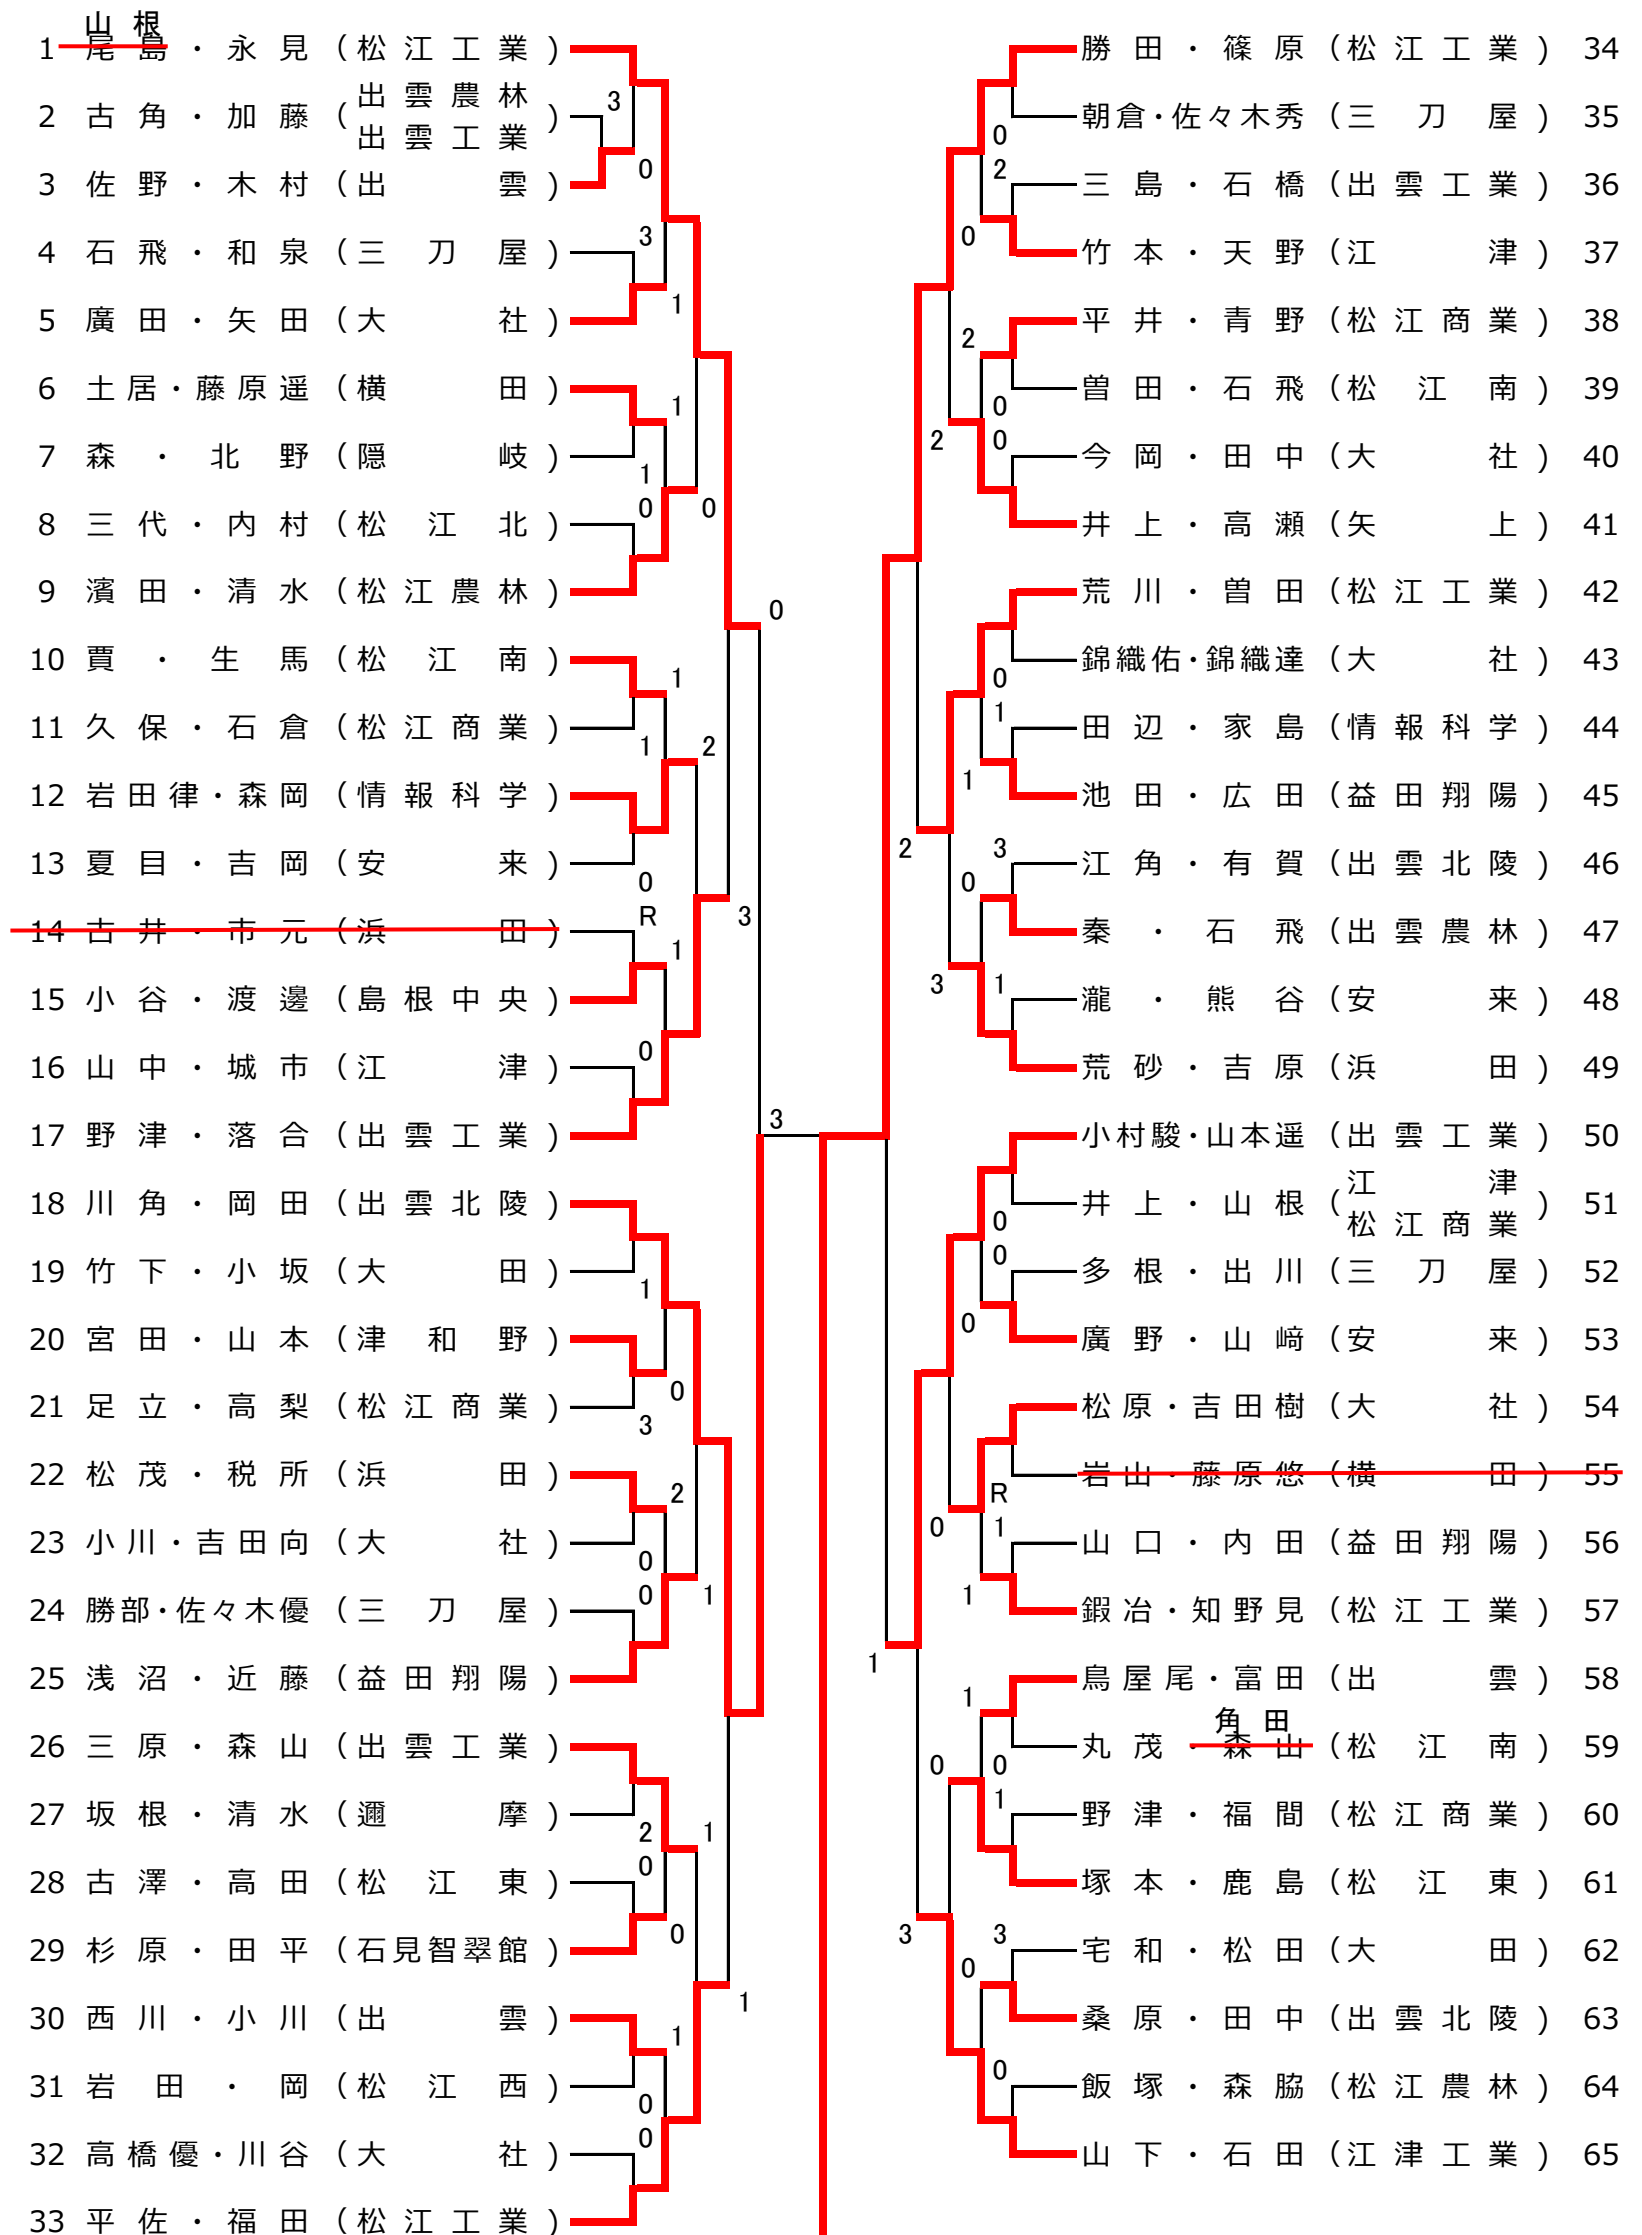

男子①

勝田・篠原 4-2 小田川・細田

男子②

66 池田・加藤 (松江工業)						小田川・細田 (松江工業)	98
67 鹿田・伊藤 (情報科学 横 田)	0	3				井上・岩崎 (松江東)	99
68 女鹿田・白根 (出雲農林)	2					三宅・藤原 (松江商業)	100
69 寺端・竹中 (出 雲)	1				0	板垣・石橋 (三刀屋)	101
70 福原・矢富 (益田翔陽)			1		1	三上・栗原 (矢 上)	102
71 渡邊・吉田 (江 津)	0				0	田村・杉 (松江農林)	103
72 大村・嘉本 (大 社)	1				0	新田・吉木 (大 東)	104
73 高田・国沢 (矢 上 浜 田)		0				木村・渡部 (横 田)	105
74 石田・種平 (松江東)						田邊・板垣 (出雲北陵)	106
75 (三刀屋)	2	0			2	細田・漆谷 (邇 摩)	107
76 西・三島 (松江西)					0	景山・小林 (大 田)	108
77 鳥谷・亀山 (松江南)	2	0			3	新井・三宅 (益田翔陽)	109
78 小村大・山本慳 (出雲工業)		3			3	持田・三島 (大 社)	110
79 栗原・大崎 (大 社)	1				0	田中・浅岡 (隠岐島前)	111
80 反田・日野山 (島根中央)	0				1	森本・伊藤 (出雲農林)	112
81 森山椋・松本 (松江商業)			0		0	岡・板垣 (出雲工業)	113
82 伊藤・高橋 (出雲北陵)						井原・田中智 (松江工業)	114
83 渡部・井上 (松江南)	0					池田・佐藤 (三刀屋)	115
84 武蔵・吉川 (横 田)	2				0	下田平・妹尾 (大 社)	116
85 尾前・土井 (江津工業)		0			3	勝部・岩田悠 (情報科学)	117
86 青木晃・高橋葵 (大 社)	2	0			0	野津・渡辺 (松江南)	118
87 中岡・藤田 (津和野)					1	船原・梶谷 (安 来)	119
88 井上・松本 (松江農林)	0	2			3	大場・和田 (江 津)	120
89 田中仁・坂根 (松江工業)						高橋奏・高橋尚 (出 雲)	121
90 伊藤・藤原 (出雲工業)			1		2R	柴田・青木 (石見智翠館)	122
91 丸山・持田 (大 田)	1	0			1	富岡・青木颯 (大 社)	123
92 小川・田中 (三刀屋)	1				R	袖本・塚本 (松江西)	124
93 野口・内田 (松江工業)		2			3	和田悠・楸 (江津工業)	125
94 福田・石川 (出 雲)		2	2		0	清田・高塚 (松江北)	126
95 品川・小越 (浜 田)	2				1	青山・森山勇 (松江商業)	127
96 品川・長嶺 (益田翔陽)	R				0	飯塚・高間 (出雲工業)	128
97 竹内・山根 (安 来)						山本・中川 (浜 田)	129