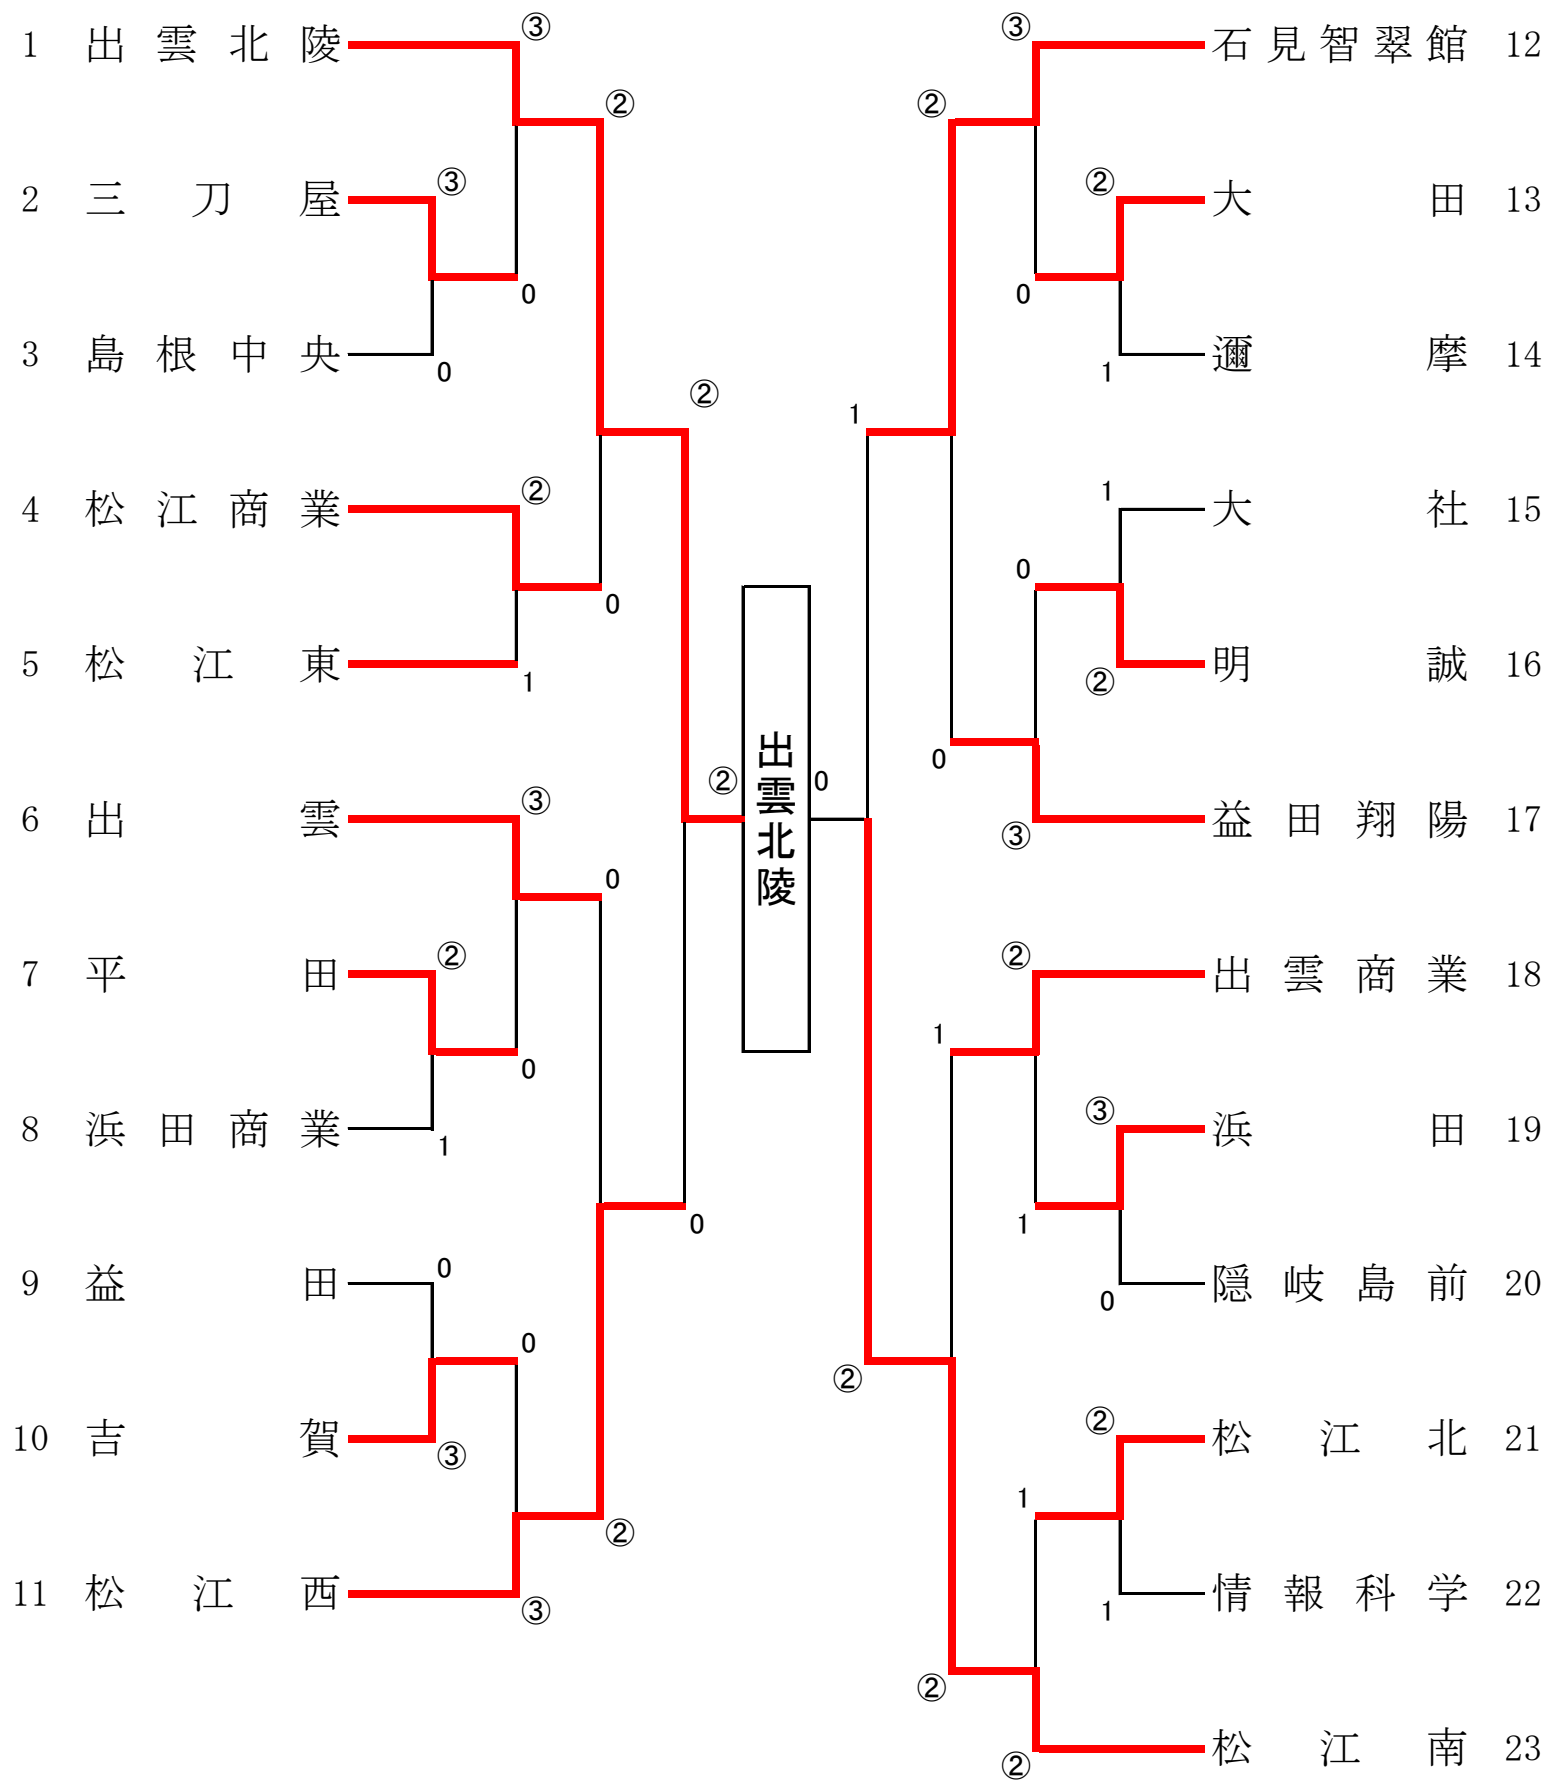

男子

県総体
令和6年5月30~1日
浜山公園

女子

県総体
令和6年5月30~1日
浜山公園

全国大会リーグ戦（男子個人）
 <5位～8位決定戦>

| | | 山下・石田 (江津工業) | 福原・三宅 (松田翔陽) | 青木晃・吉田樹 (大社) | 小村駿・山本遙 (出雲工業) | 勝 | 負 | 順位 |
|---|-------------------|-----------------|-----------------|-----------------|-------------------|---|---|----|
| 1 | 山下・石田 (江津工業) | | 3 | 1 | 1 | 0 | 3 | 8 |
| 2 | 福原・三宅 (松田翔陽) | ④ | | ④ | 1 | 2 | 1 | 6 |
| 3 | 青木晃・吉田樹 (大社) | ④ | 0 | | 2 | 1 | 2 | 7 |
| 4 | 小村駿・山本遙 (出雲工業) | ④ | ④ | ④ | | 3 | 0 | 5 |

試合順序 (1-2、3-4)、(1-3、2-4)、(1-4、2-3)
 ただし、同一校が2組以上ある場合は、同一校同士の試合を先にする。

全国大会リーグ戦（女子個人）
 <5位～8位決定戦>

| | | 行田・三宅 (松江南) | 杉谷・曾田 (出雲北陵) | 尾門・末田 (石見智翠館) | 果瀬・高野 (出雲北陵) | 勝 | 負 | 順位 |
|---|------------------|----------------|-----------------|------------------|-----------------|---|---|----|
| 1 | 行田・三宅 (松江南) | | ④ | 1 | 1 | 1 | 2 | 7 |
| 2 | 杉谷・曾田 (出雲北陵) | 1 | | 2 | ④ | 1 | 2 | 8 |
| 3 | 尾門・末田 (石見智翠館) | ④ | ④ | | 0 | 2 | 1 | 6 |
| 4 | 果瀬・高野 (出雲北陵) | ④ | 3 | ④ | | 2 | 1 | 5 |

試合順序 (1-2、3-4)、(1-3、2-4)、(1-4、2-3)
 ただし、同一校が2組以上ある場合は、同一校同士の試合を先にする。