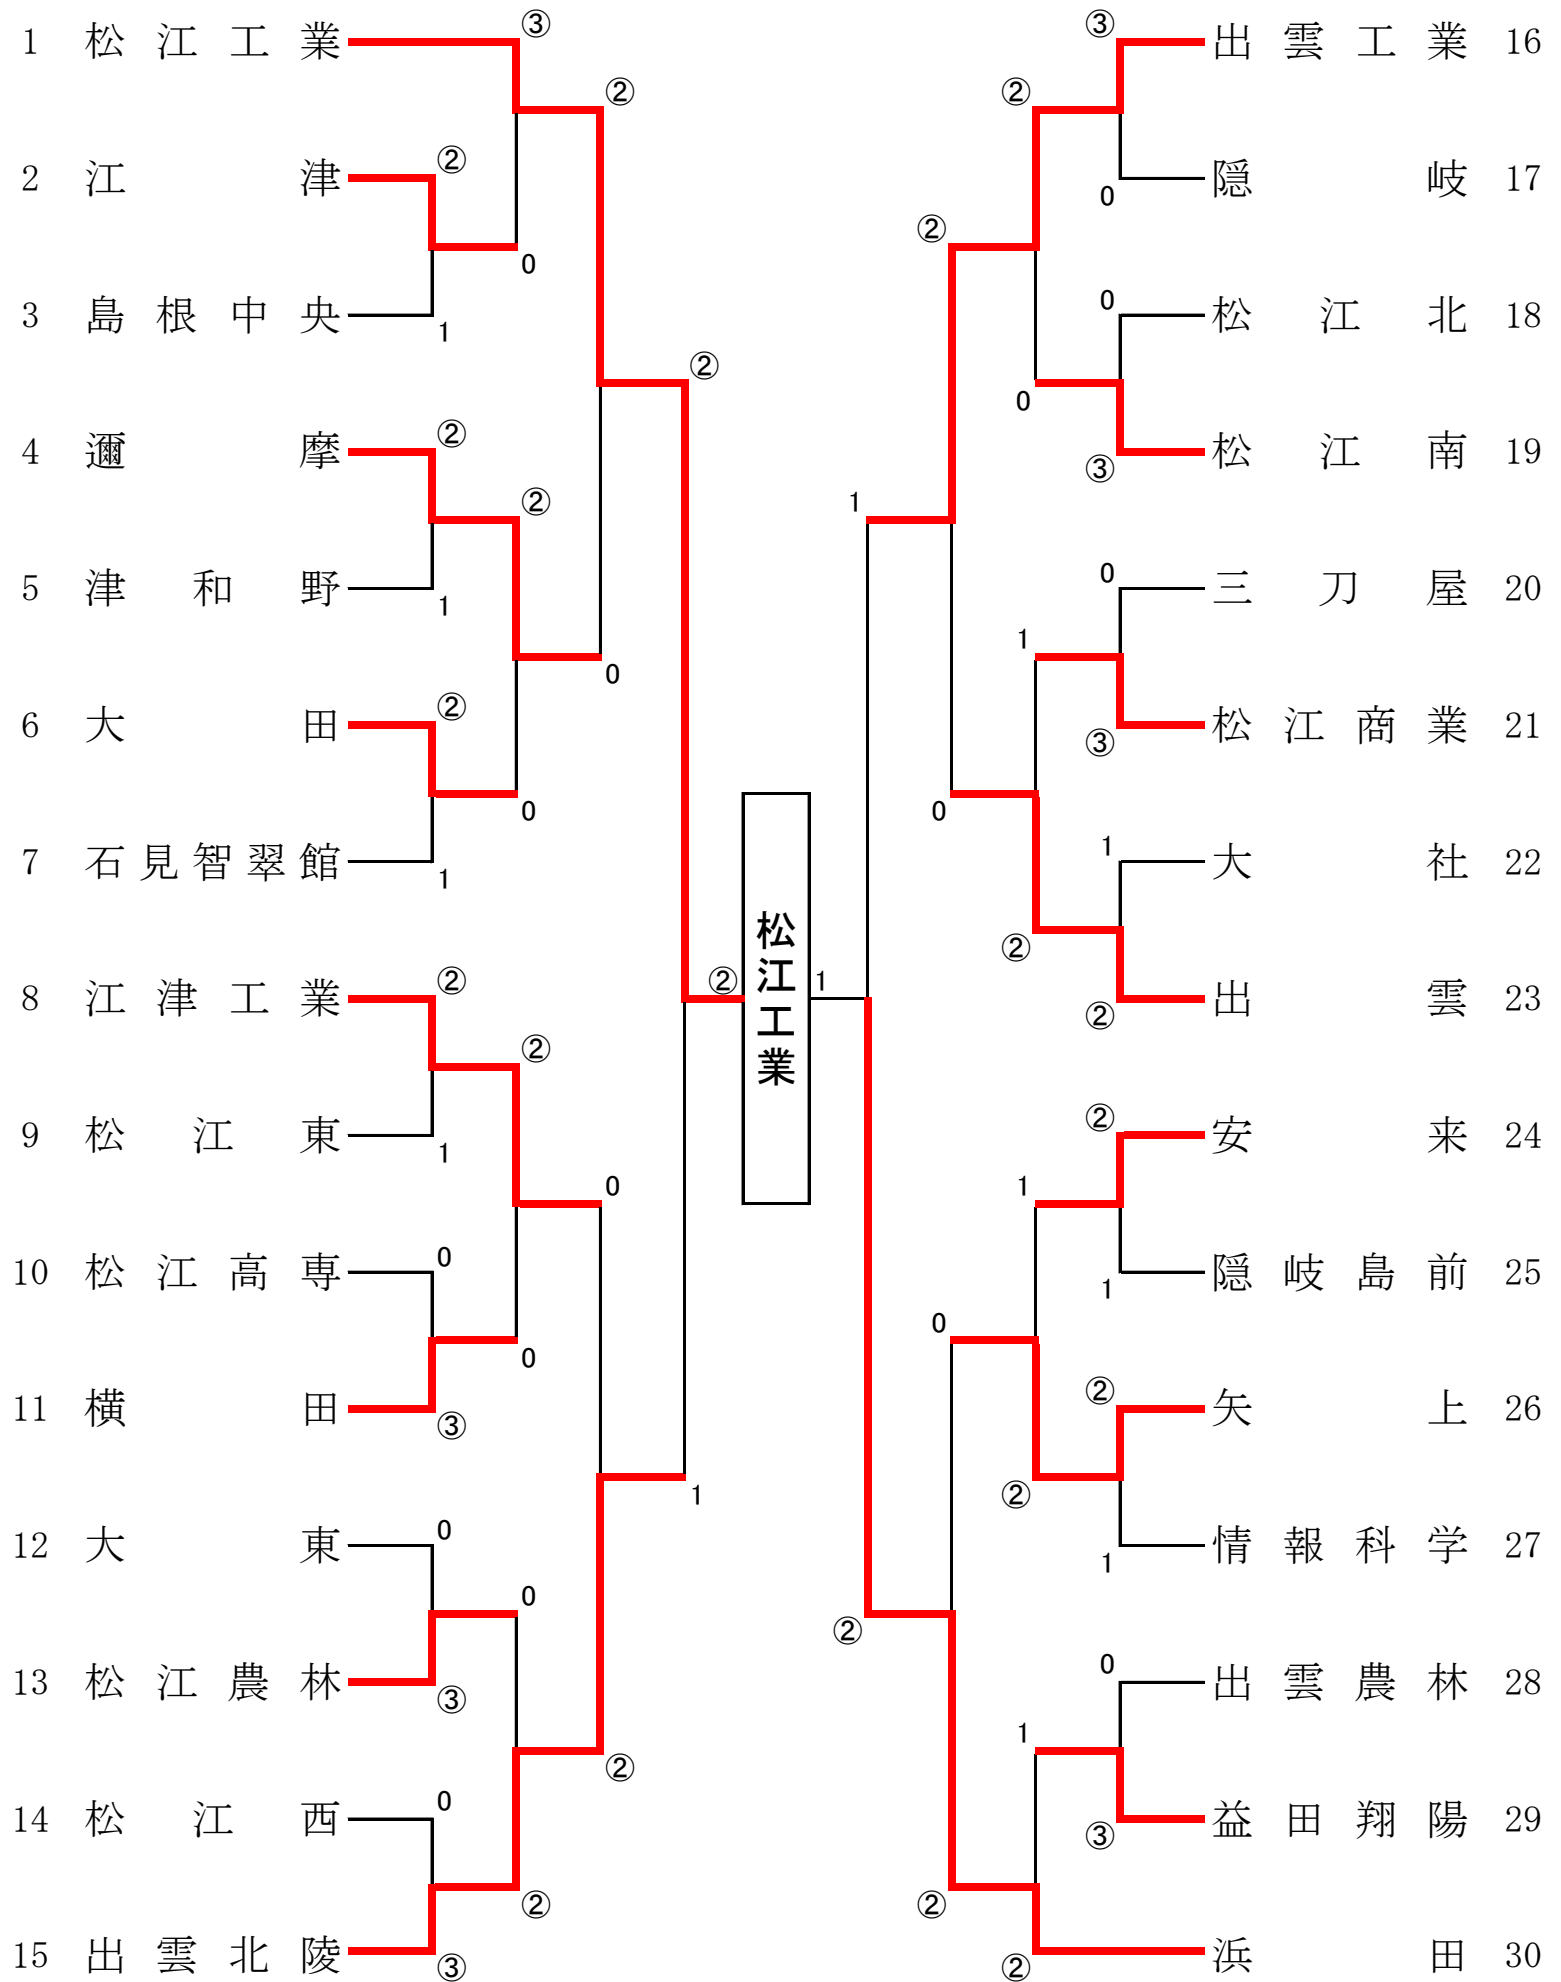

男子

県総体
令和6年5月30~1日
浜山公園

女子

県総体
令和6年5月30~1日
浜山公園

全国大会リーグ戦（男子個人）
 <5位～8位決定戦>

| | | 山下・石田 (江津工業) | 福原・三宅 (松田翔陽) | 青木晃・吉田樹 (大社) | 小村駿・山本遙 (出雲工業) | 勝 | 負 | 順位 |
|---|-------------------|-----------------|-----------------|-----------------|-------------------|---|---|----|
| 1 | 山下・石田 (江津工業) | | 3 | 1 | 1 | 0 | 3 | 8 |
| 2 | 福原・三宅 (松田翔陽) | ④ | | ④ | 1 | 2 | 1 | 6 |
| 3 | 青木晃・吉田樹 (大社) | ④ | 0 | | 2 | 1 | 2 | 7 |
| 4 | 小村駿・山本遙 (出雲工業) | ④ | ④ | ④ | | 3 | 0 | 5 |

試合順序 (1-2、3-4)、(1-3、2-4)、(1-4、2-3)
 ただし、同一校が2組以上ある場合は、同一校同士の試合を先にする。

全国大会リーグ戦（女子個人）
 <5位～8位決定戦>

| | | 行田・三宅 (松江南) | 杉谷・曾田 (出雲北陵) | 尾門・末田 (石見智翠館) | 果瀬・高野 (出雲北陵) | 勝 | 負 | 順位 |
|---|------------------|----------------|-----------------|------------------|-----------------|---|---|----|
| 1 | 行田・三宅 (松江南) | | ④ | 1 | 1 | 1 | 2 | 7 |
| 2 | 杉谷・曾田 (出雲北陵) | 1 | | 2 | ④ | 1 | 2 | 8 |
| 3 | 尾門・末田 (石見智翠館) | ④ | ④ | | 0 | 2 | 1 | 6 |
| 4 | 果瀬・高野 (出雲北陵) | ④ | 3 | ④ | | 2 | 1 | 5 |

試合順序 (1-2、3-4)、(1-3、2-4)、(1-4、2-3)
 ただし、同一校が2組以上ある場合は、同一校同士の試合を先にする。