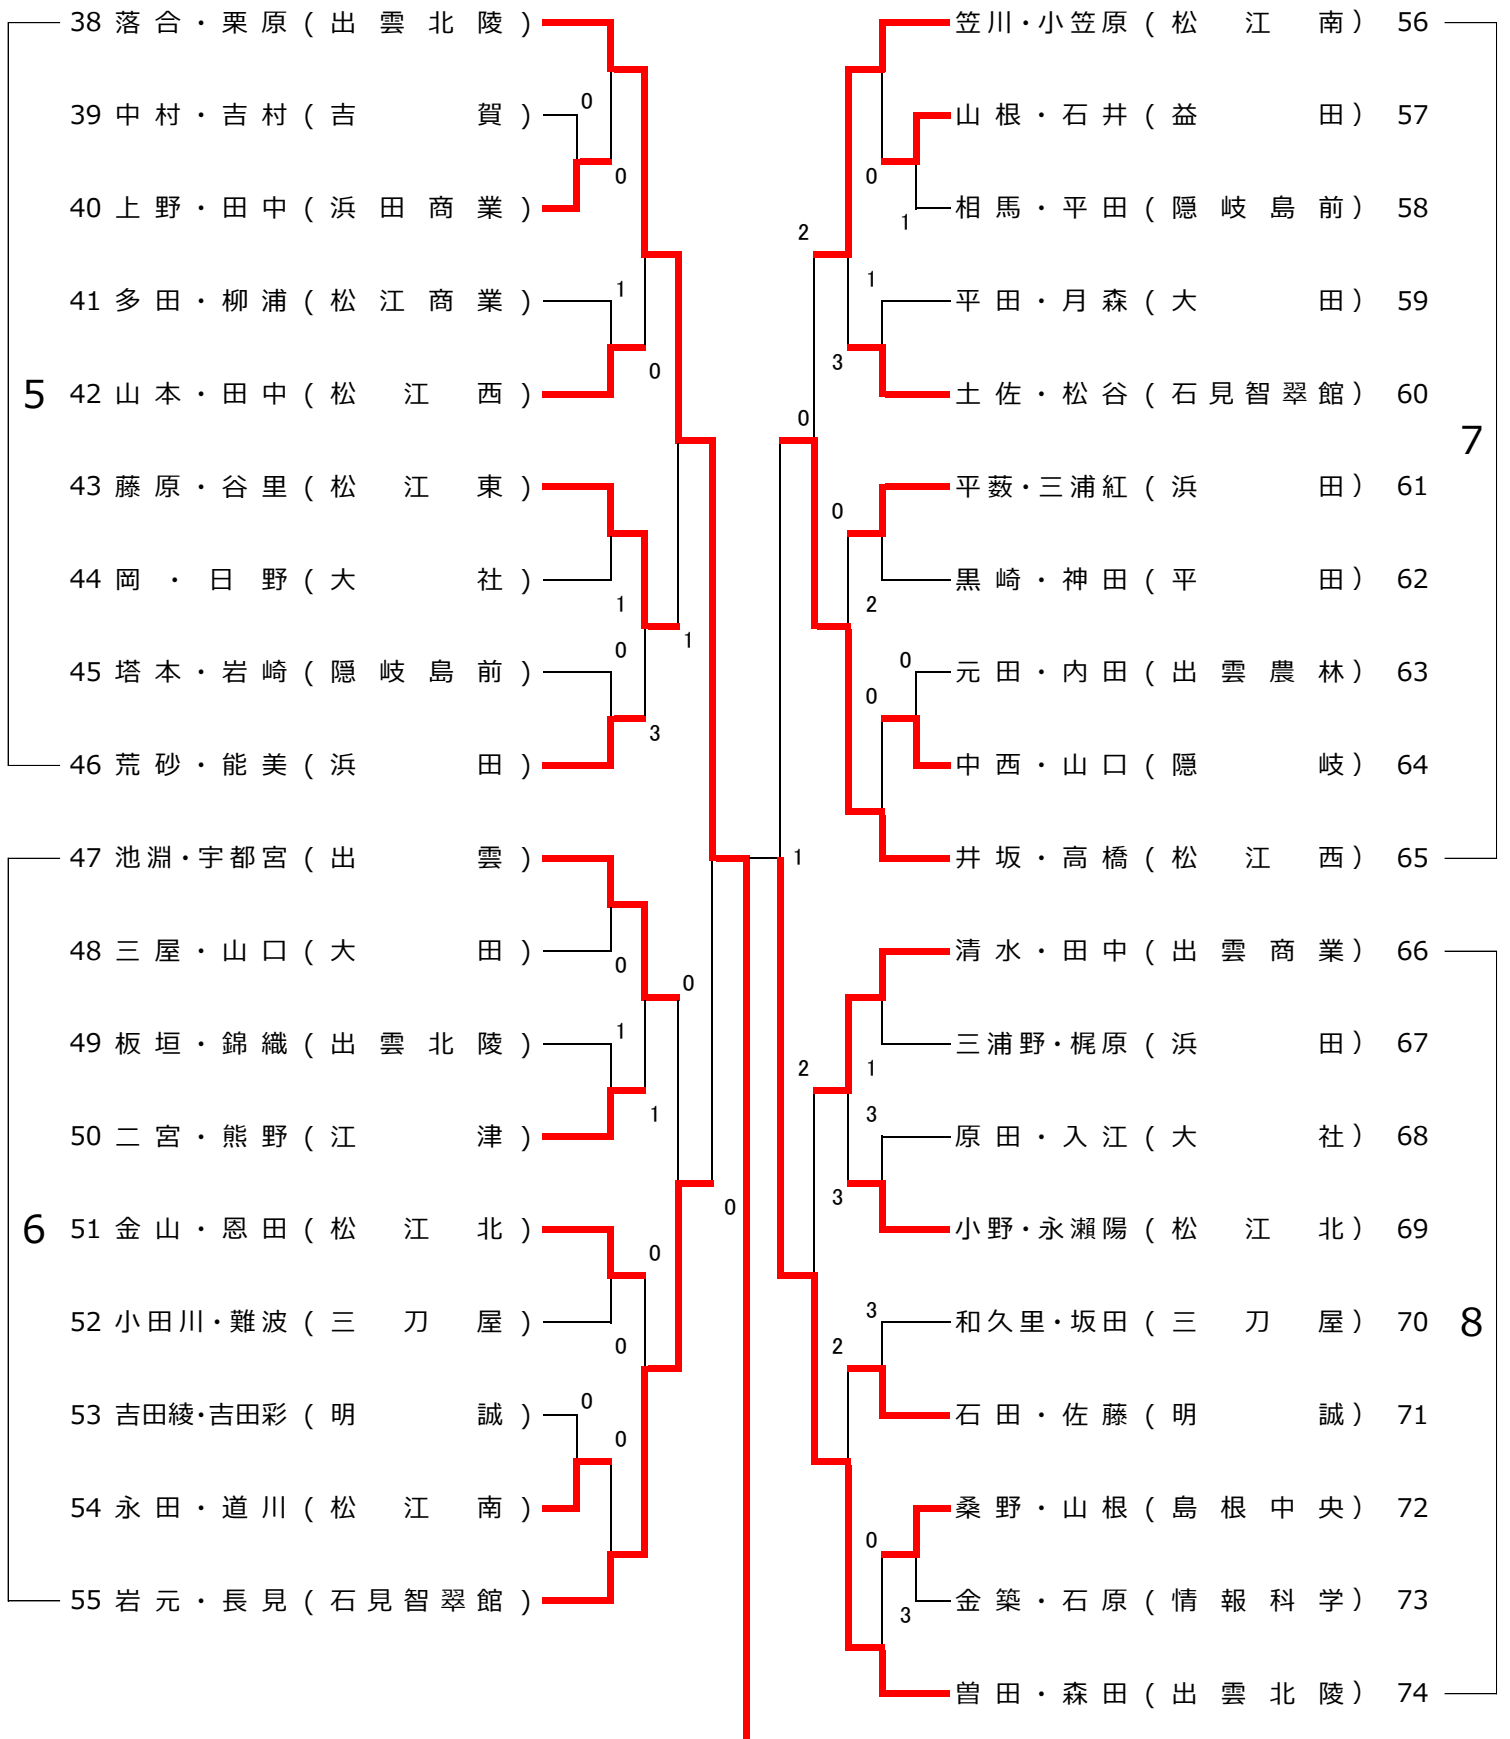

男子①

決勝
井原・坂根 (松江工業) ④-3 平佐・加藤 (松江工業)

男子②

令和6年10月25~27日
新 人 戦
石 見 海 浜 公 園

女子①

1

2

3

4

女子②

男子

決勝リーグ

男子	学校	① 出雲北陵	② 出雲	③ 出雲工業	④ 松江工業	勝	負	順位
①	出雲北陵	-	3-0	3-0	2-1	3	0	1
②	出雲	0-3	-	0-3	0-3	0	3	4
③	出雲工業	0-3	3-0	-	1-2	1	2	3
④	松江工業	1-2	3-0	2-1	-	2	1	2

女子

決勝リーグ

女子	学校	① 出雲北陵	② 松江西	③ 石見智翠館	④ 松江南	勝	負	順位
①	出雲北陵	-	③	③	③	3	0	1
②	松江西	0	-	1	0	0	3	4
③	石見智翠館	0	②	-	1	1	2	3
④	松江南	0	③	②	-	2	1	2