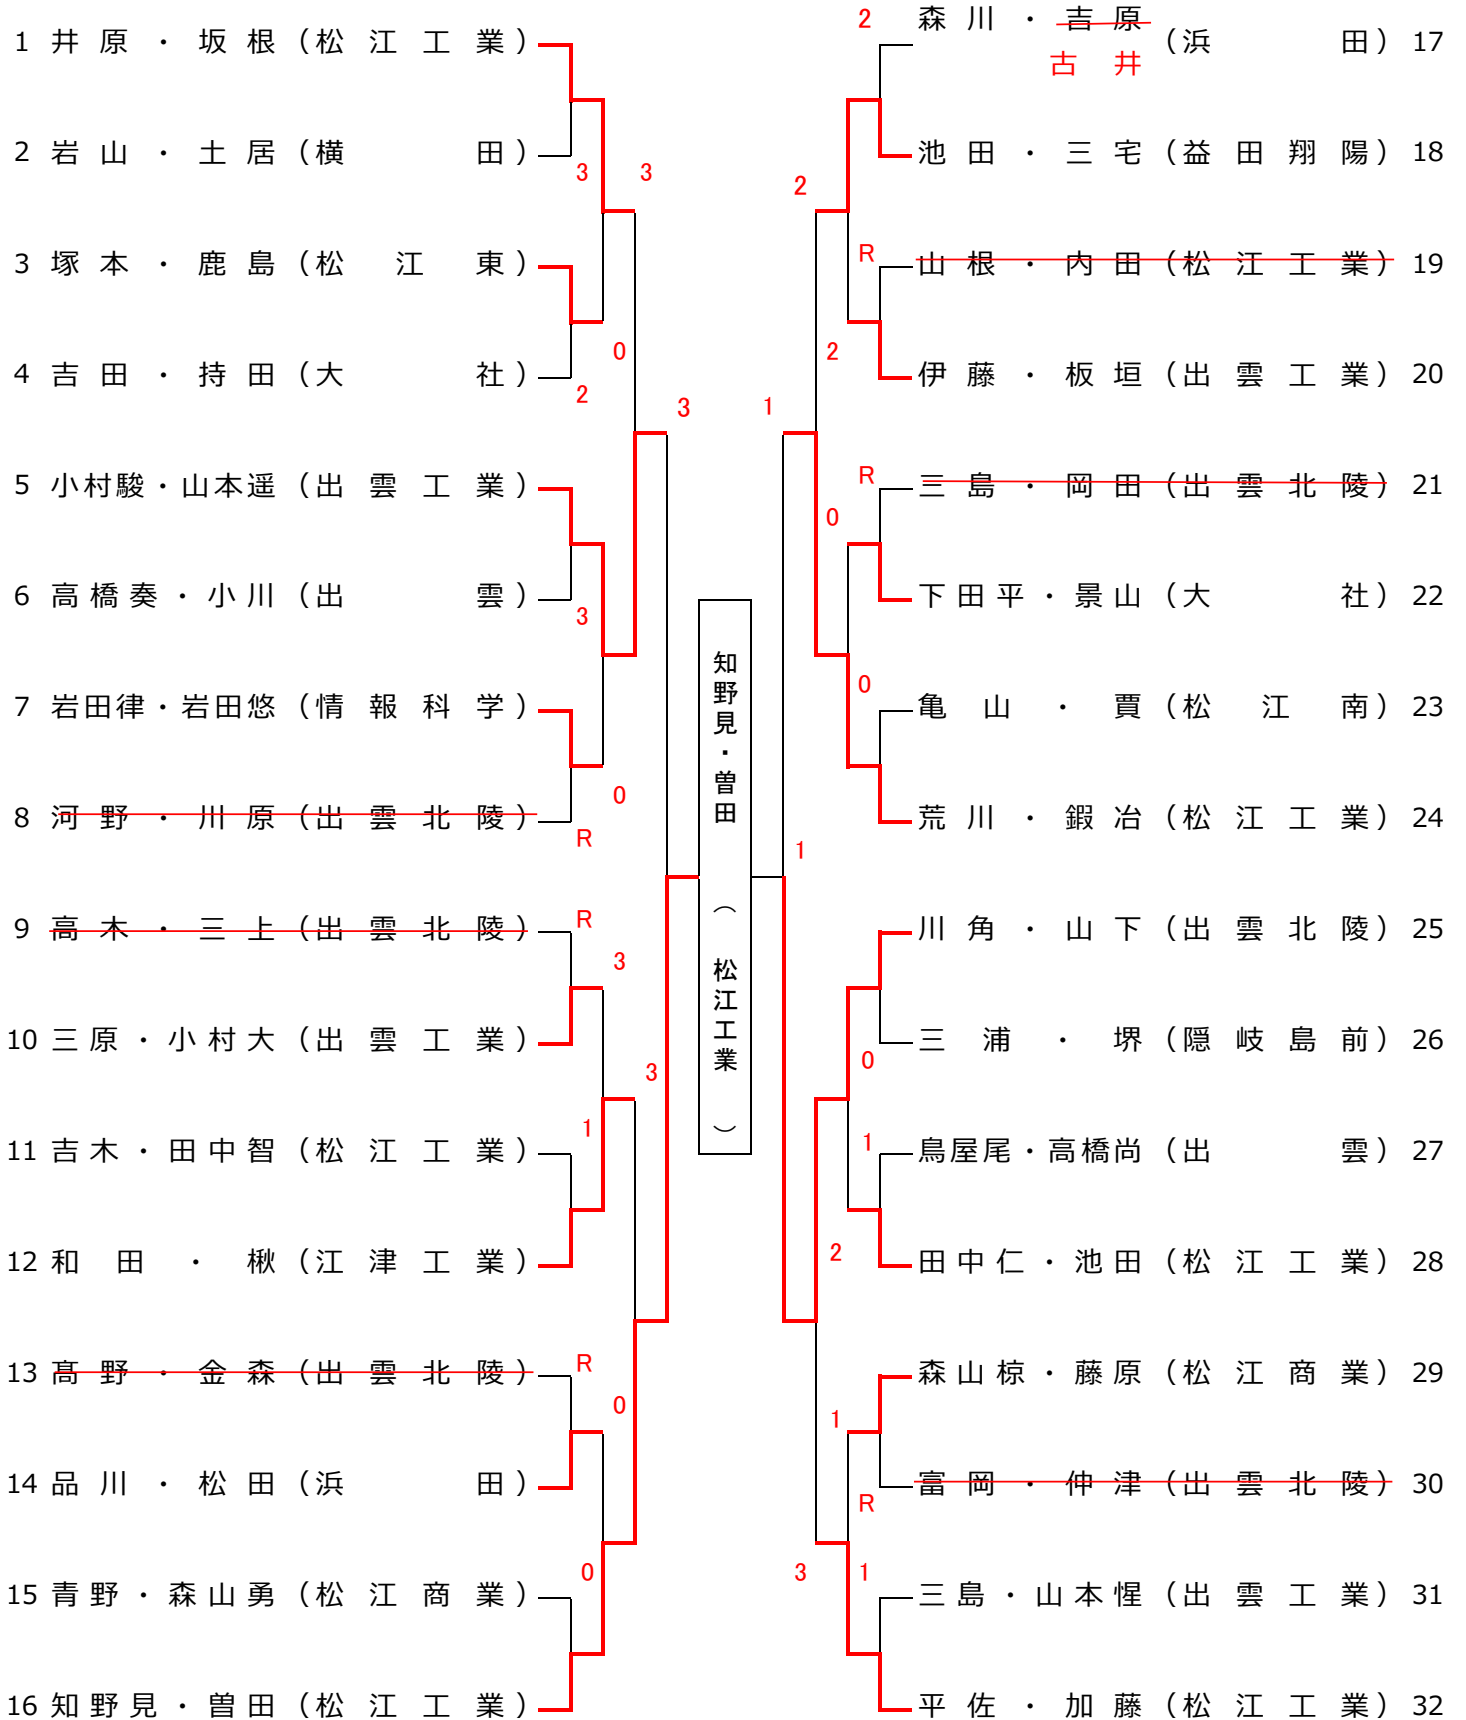

男子

メインアリーナ奥側

サブアリーナ

女子

メインアリーナ玄関側

メインアリーナ中央