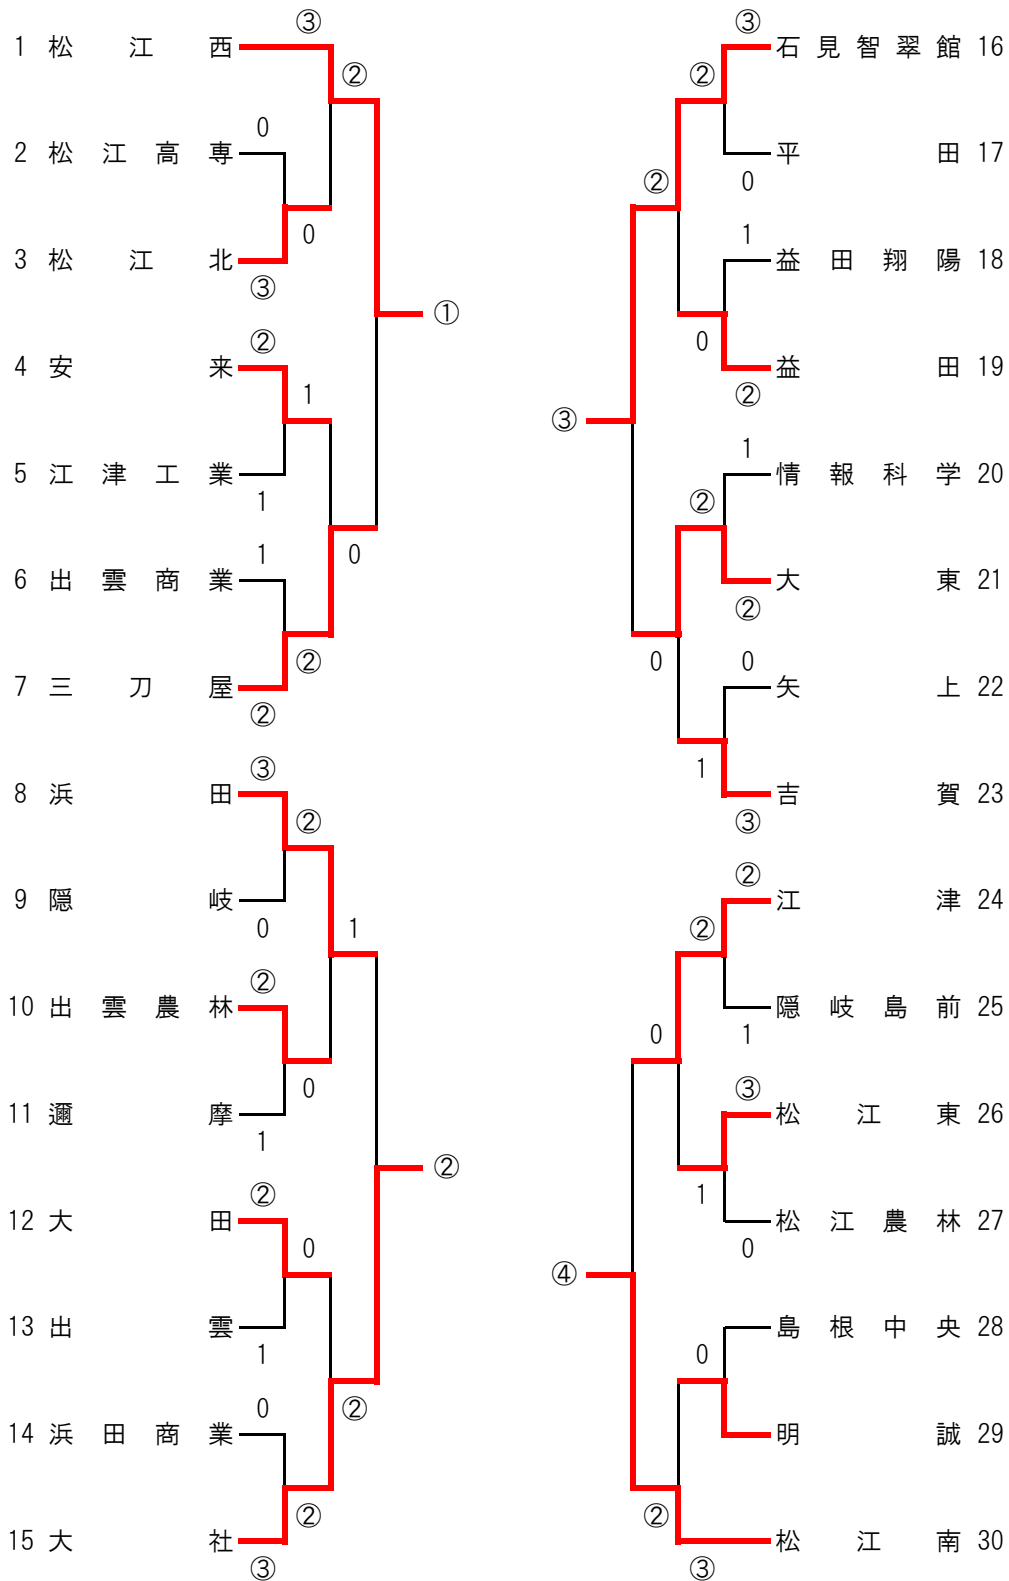

# 女子

決勝リーグ

女子	学校	① 松江西	② 大社	③ 石見智翠館	④ 松江南	勝	負	順位
①	松江西		③	③	1	2	1	2
②	大社	0		1	0	0	3	4
③	石見智翠館	0	②		0	1	2	3
④	松江南	②	③	③		3	0	1