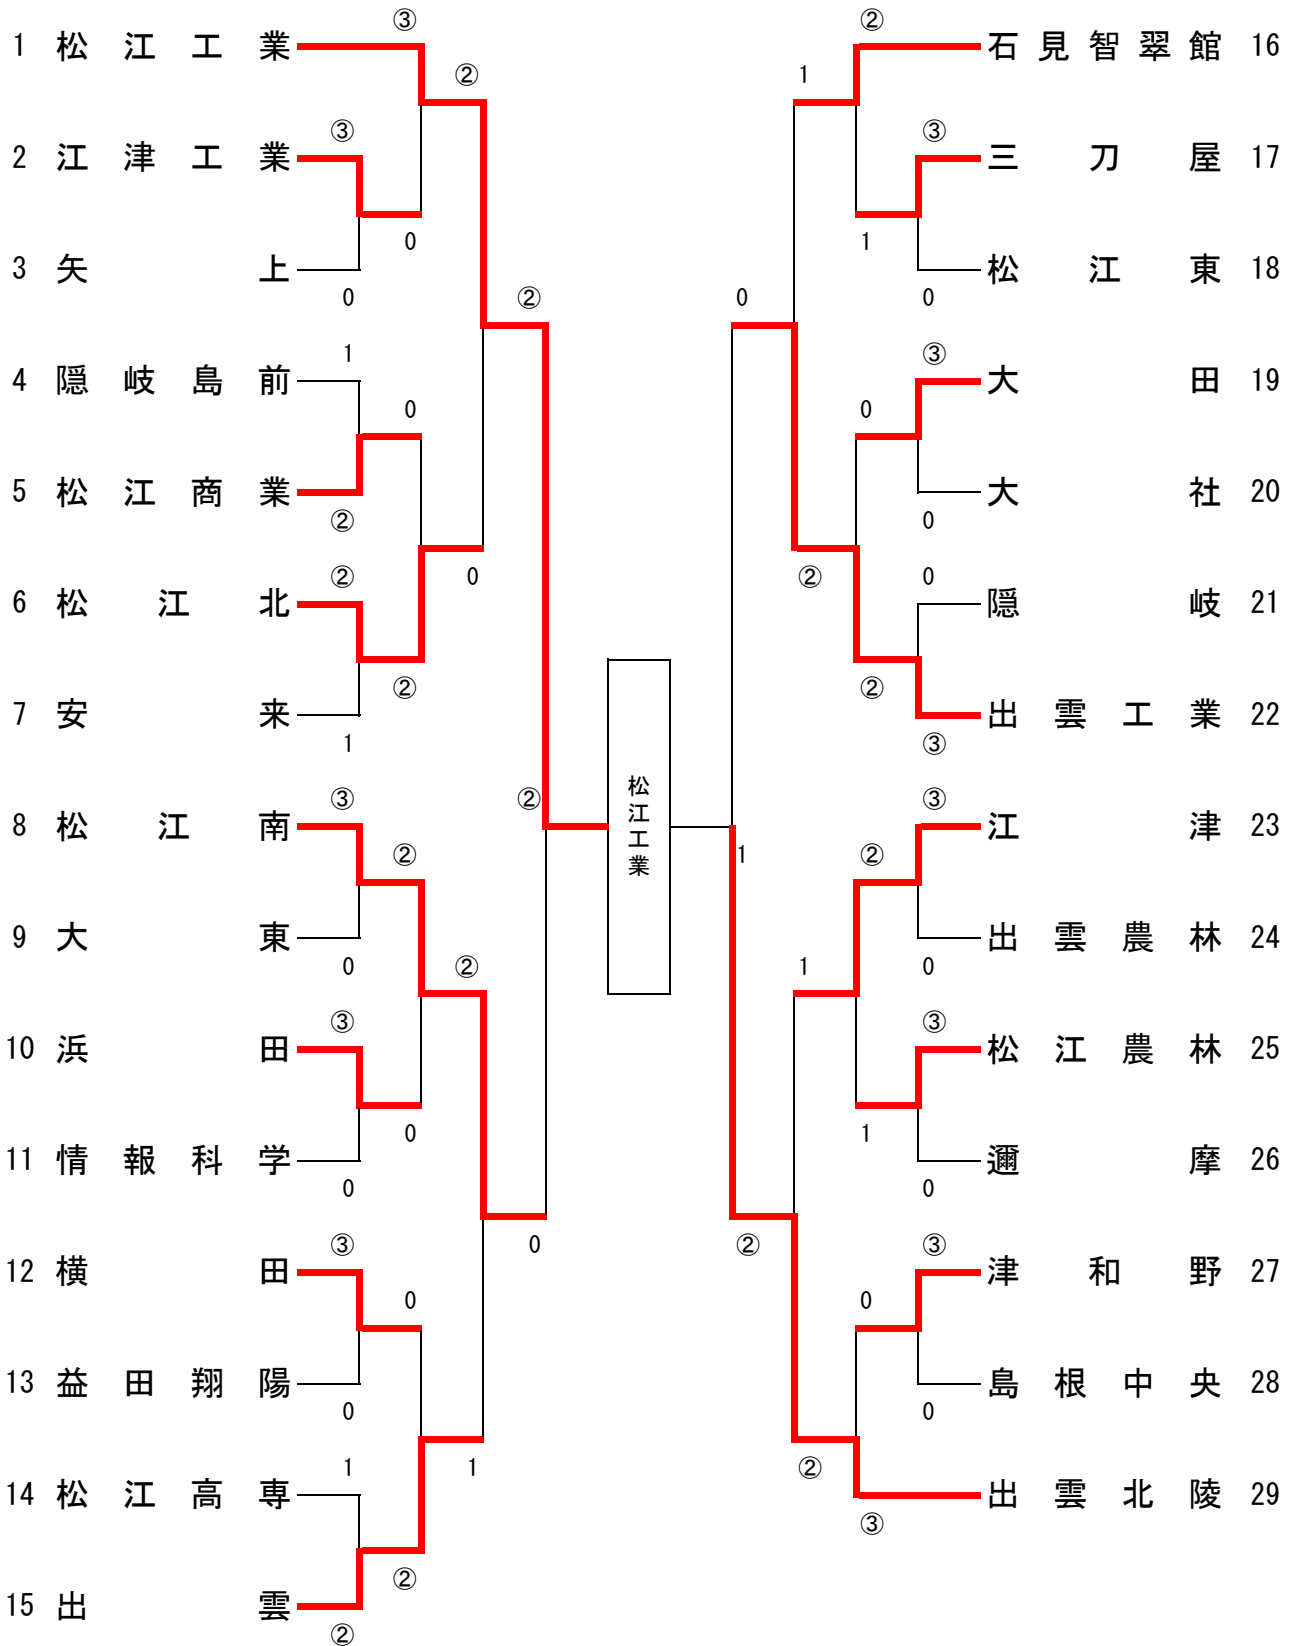

# 男子

平成 29 年 6 月 1 ~ 3 日  
H29 県 総 体  
松 江 市 運 動 公 園

# 女子

平成 29 年 6 月 1 ~ 3 日  
H29 県 総 体  
松 江 市 運 動 公 園