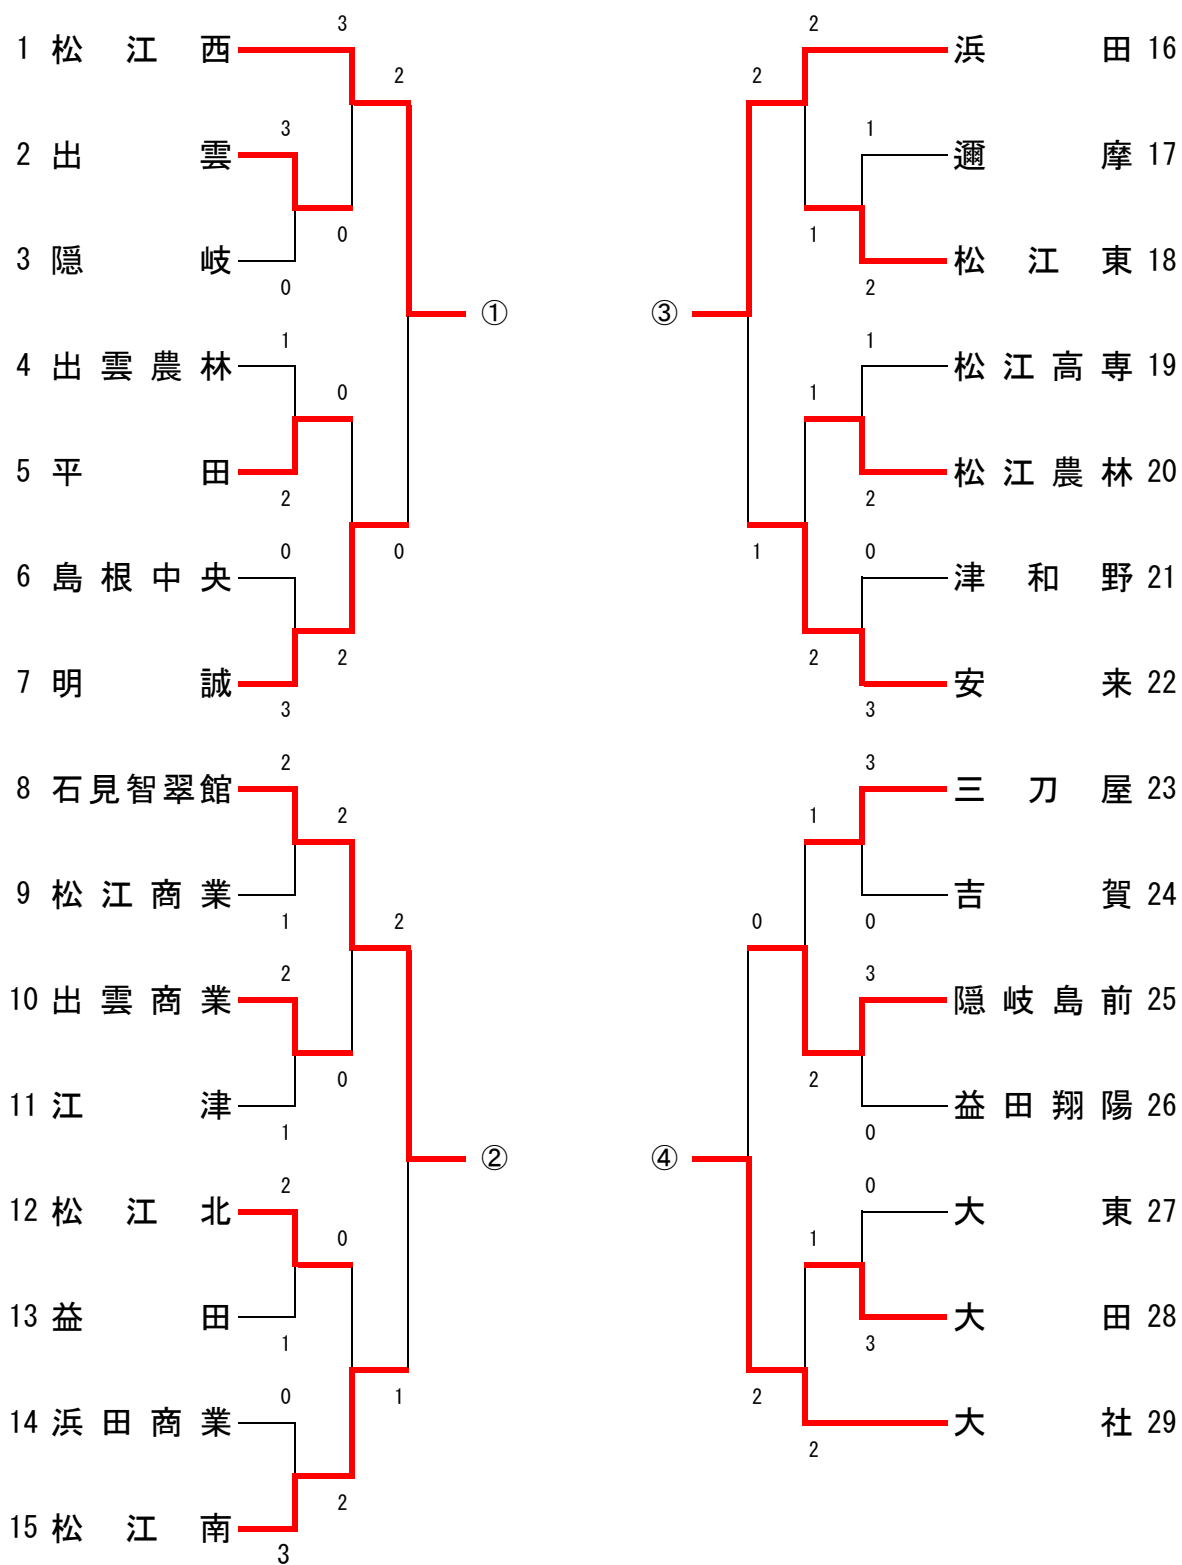

女子

決勝リーグ

女子	学校	① 松江西	② 石見智翠館	③ 浜田	④ 大社	勝	負	順位
①	松江西		③	②	③	3	0	1
②	石見智翠館	0		1	0	0	0	4
③	浜田	1	②		②	2	1	2
④	大社	0	③	1		1	2	3