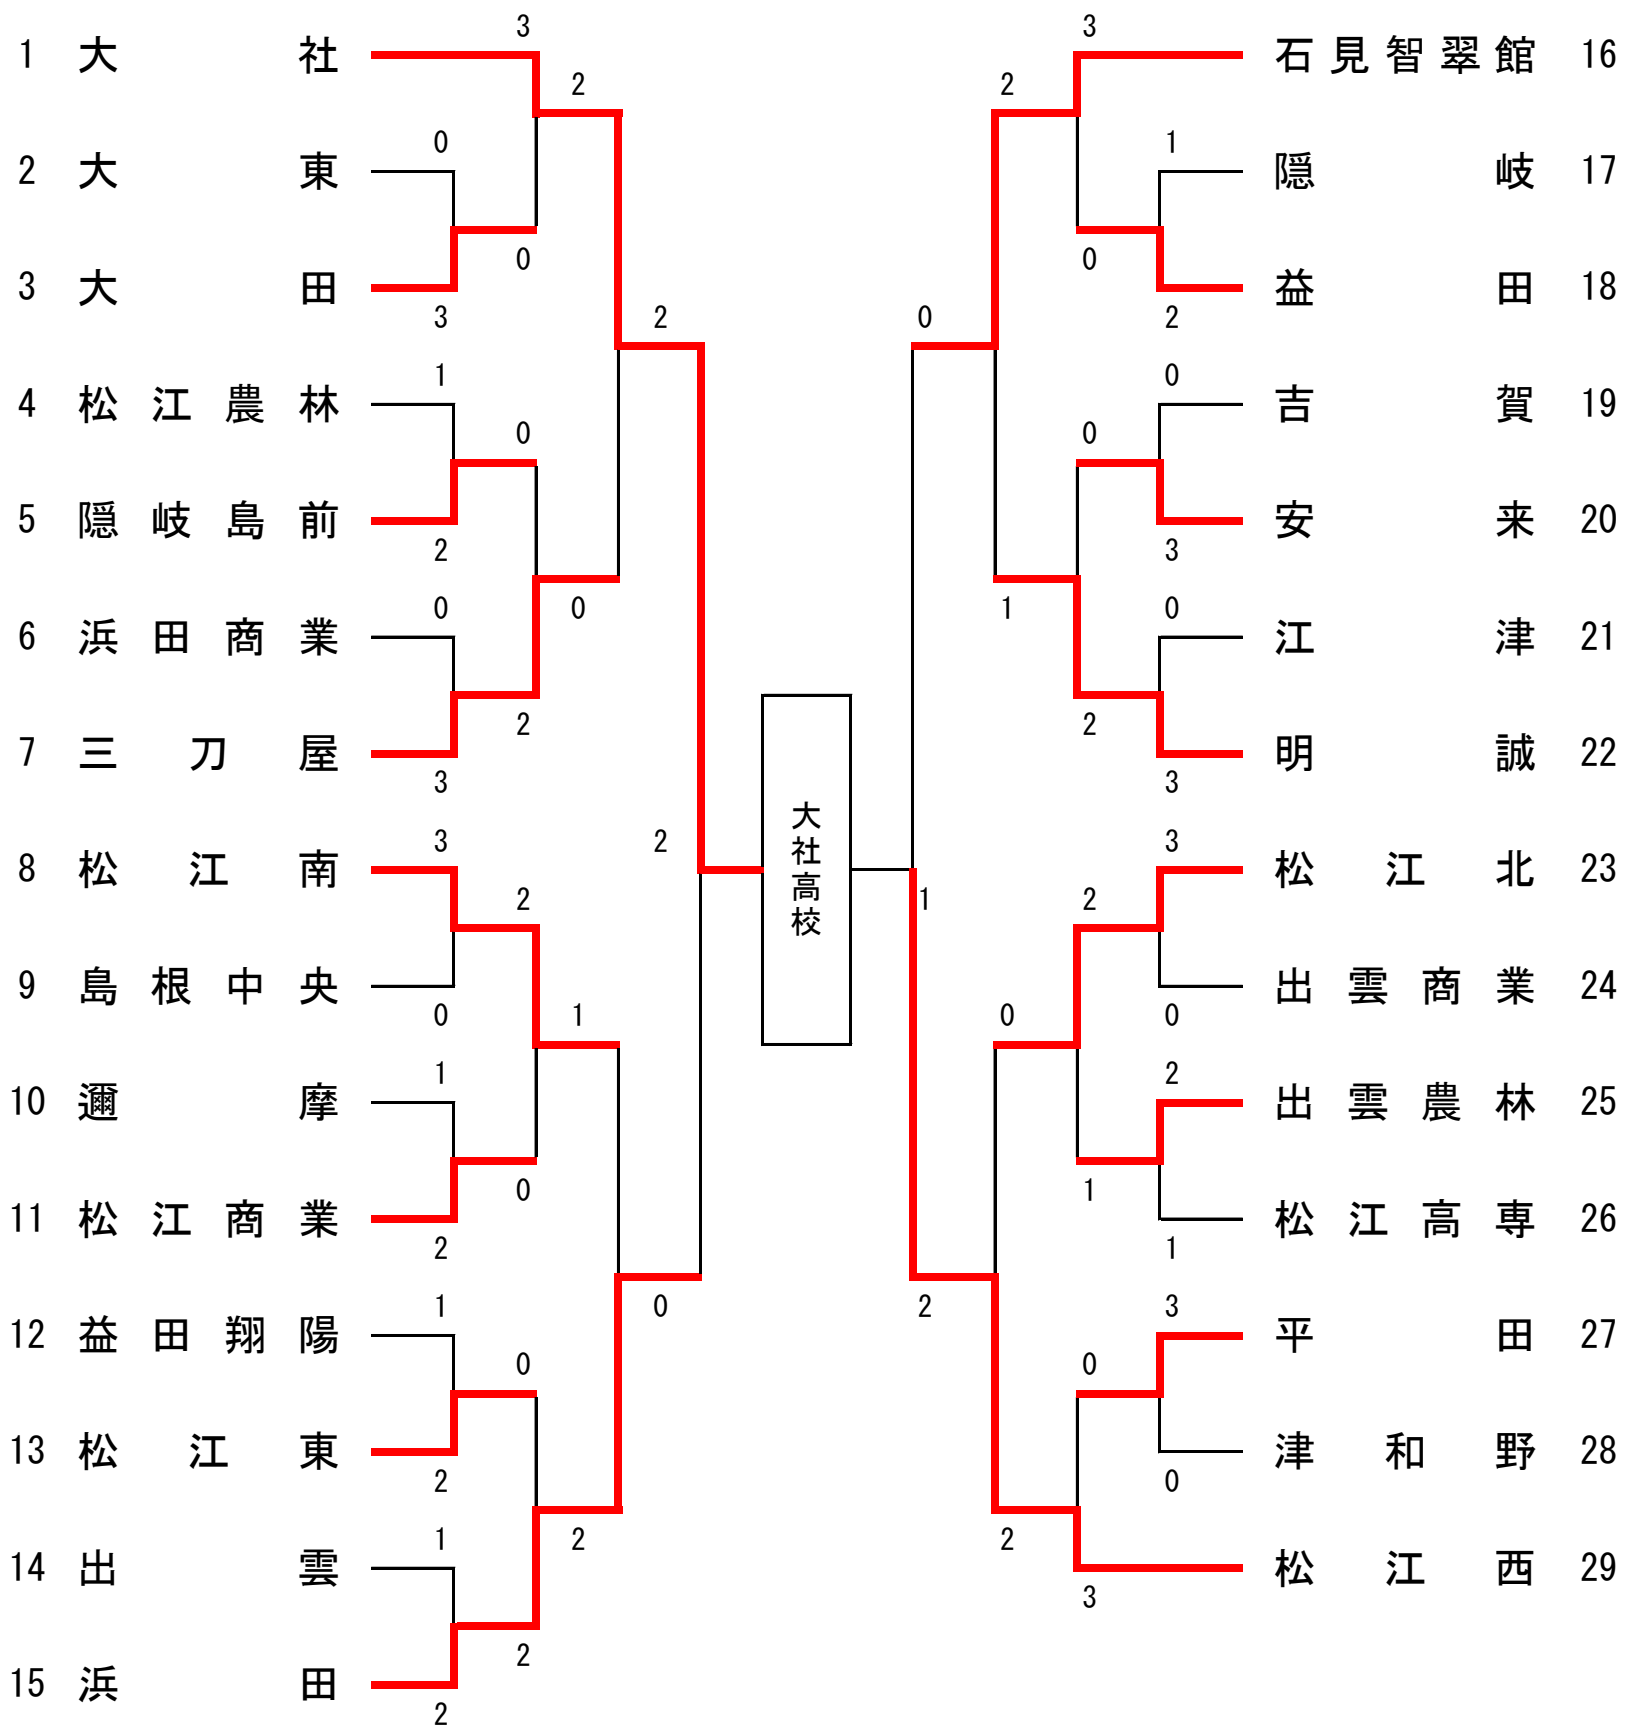

女子

平成30年度県総体
5月31～6月2日
松江市営庭球場

中国大会第5代表決定戦