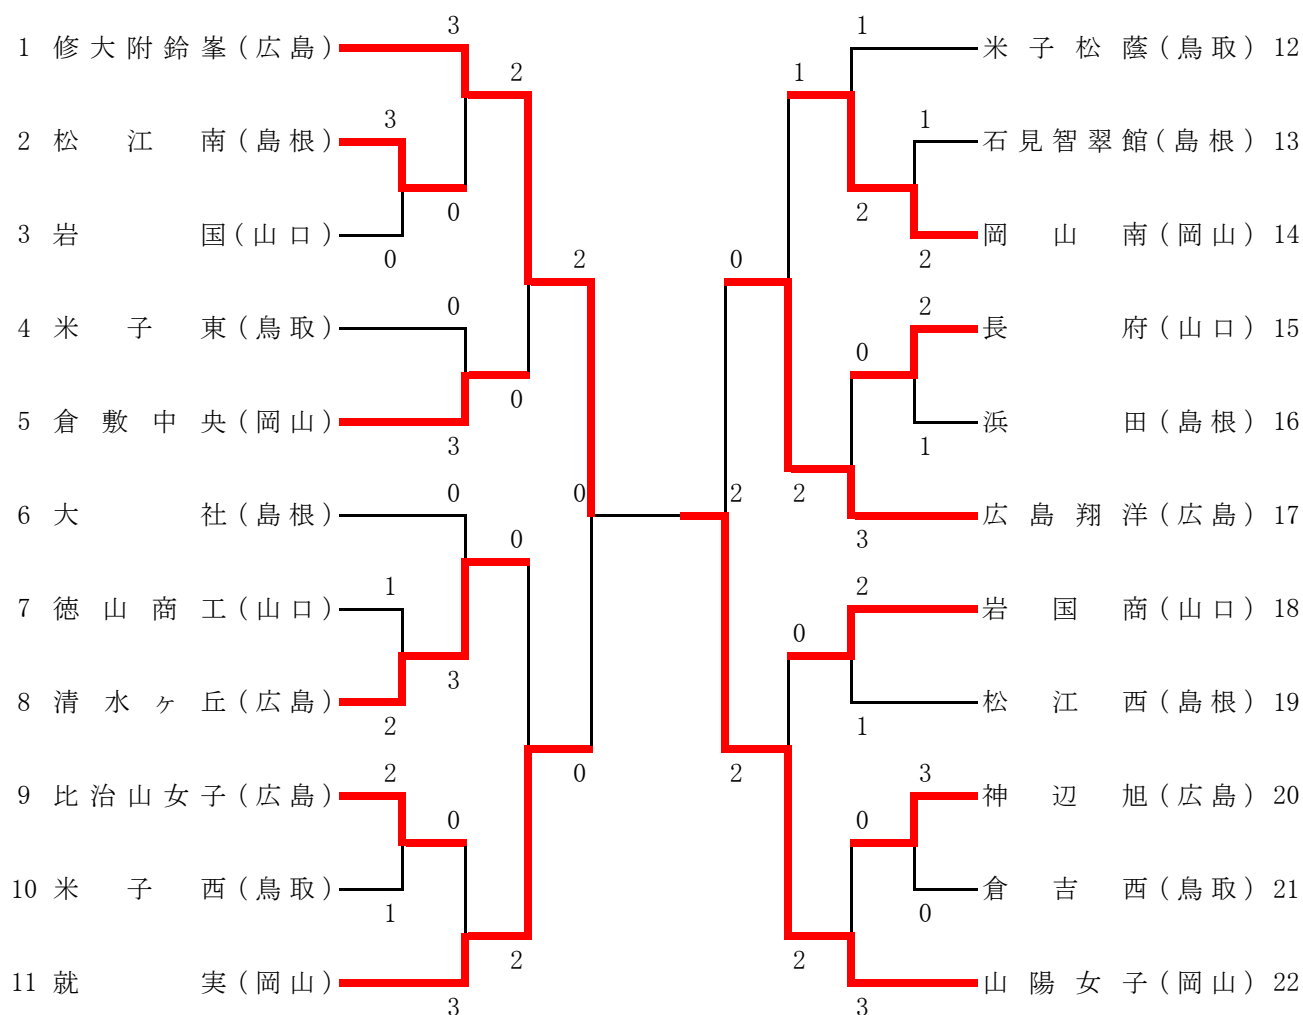

女子団体戦

決勝戦

広島修道大学附属鈴峯女子高等学校(広島県)	0 = ②	山陽女子高等学校(岡山県)
浅見今日子(1)・武市明香里(1)	3-1-④	長谷川憂華(2)・立花さくら(2)
内潟侑杏(1)・秋葉はるか(1)	1-2-④	杉山歌音(2)・原田愛果(2)
三好遥佳(3)・竹谷優維(3)	-3-	渡邊紘加(1)・吉川友菜(2)

女子団体戦結果	
1位	山陽女子高等学校(岡山県)
2位	広島修道大学附属鈴峯女子高等学校(広島県)
3位	広島翔洋高等学校(広島県)
3位	就実高等学校(岡山県)