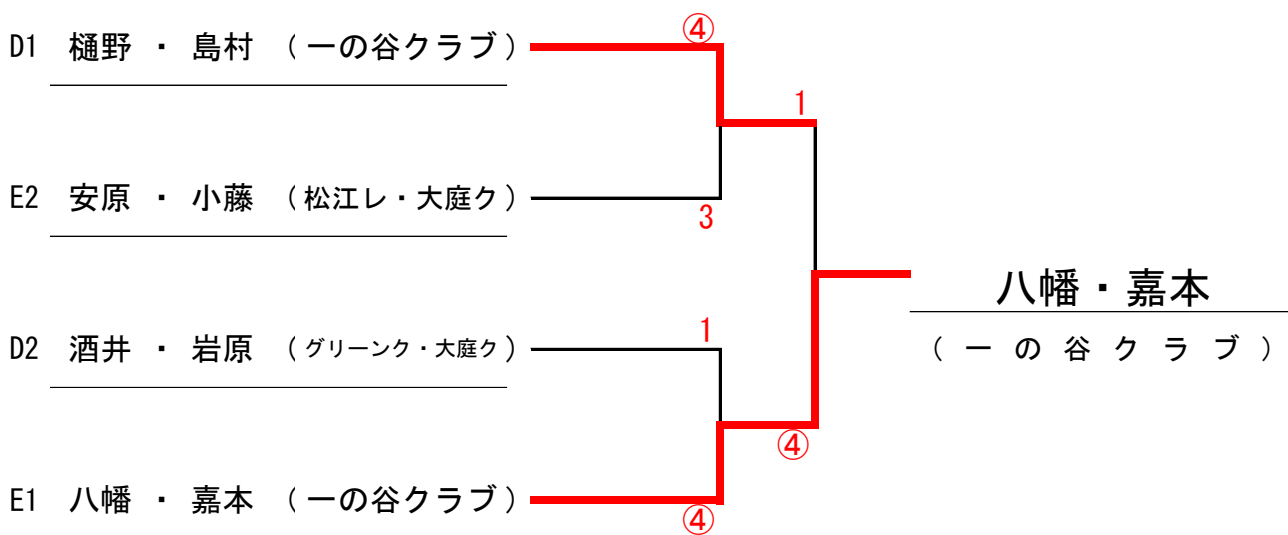

5部

予選リーグ

D		15	16	17	勝率	順位
15	酒井 ・ 岩原 (グリーンク・大庭ク)	*	④	0	1/2	2
16	安藤 ・ 源 (おおだくらぶ・斐川レ)	1	*	3	0/2	3
17	樋野 ・ 島村 (一の谷クラブ)	④	④	*	2/2	1

E		18	19	20	勝率	順位
18	安原 ・ 小藤 (松江レ・大庭ク)	*	④	1	1/2	2
19	渡部 ・ 小村 (大社クラブ_(D))	0	*	0	0/2	3
20	八幡 ・ 嘉本 (一の谷クラブ)	④	④	*	2/2	1

決勝トーナメント