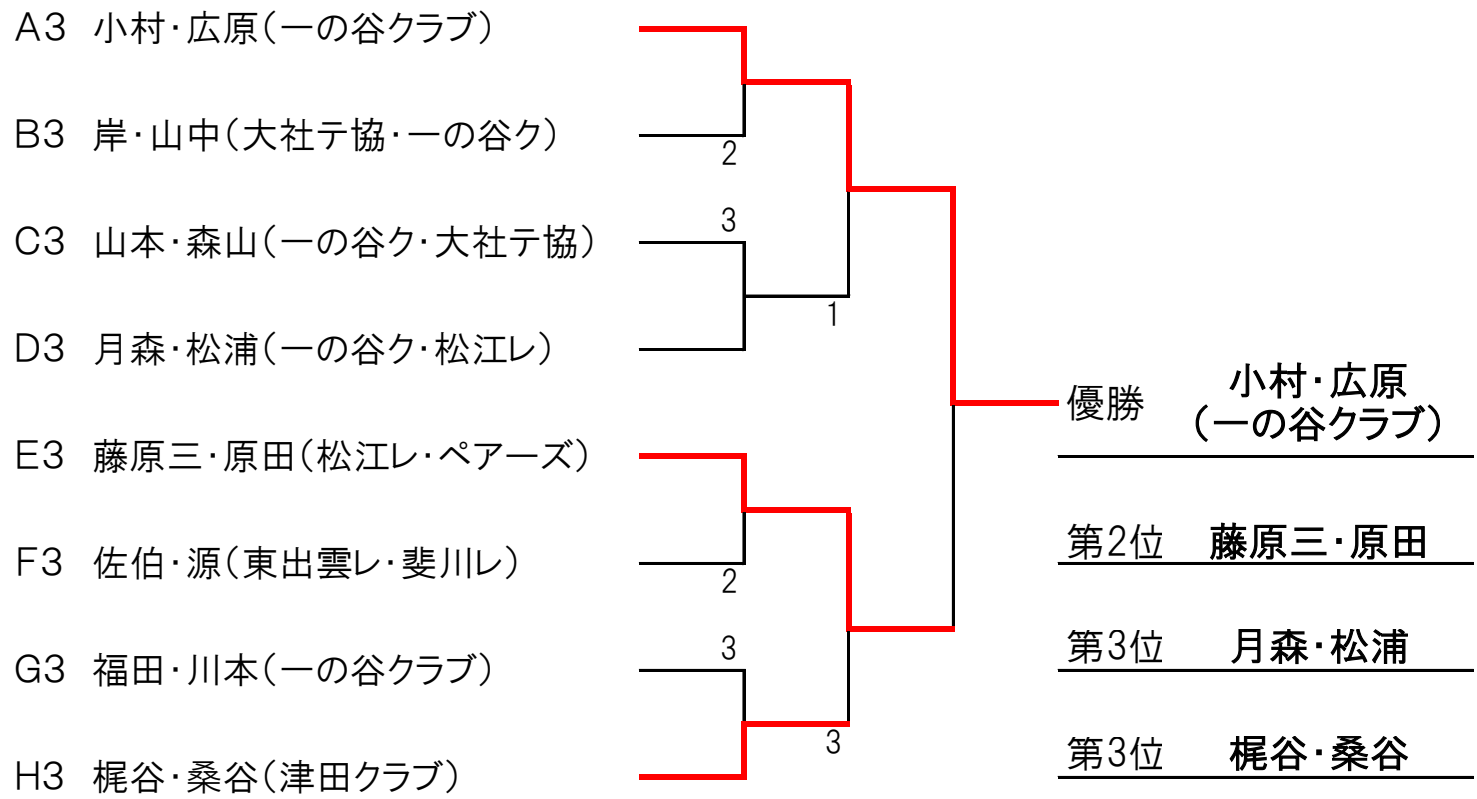

ダイヤモンド 決勝トーナメント

エメラルド 決勝トーナメント

ルビー 決勝トーナメント

パール 決勝リーグ		B4	F4	G4	勝率	順位
B4	渡部・岩原(大庭クラブ)	*	④	④	2/2	1
F4	宮廻・吉岡(津田クラブ)	0	*	1	0/2	3
G4	小藤・松本(大庭ク・松江レ)	2	④	*	1/2	2