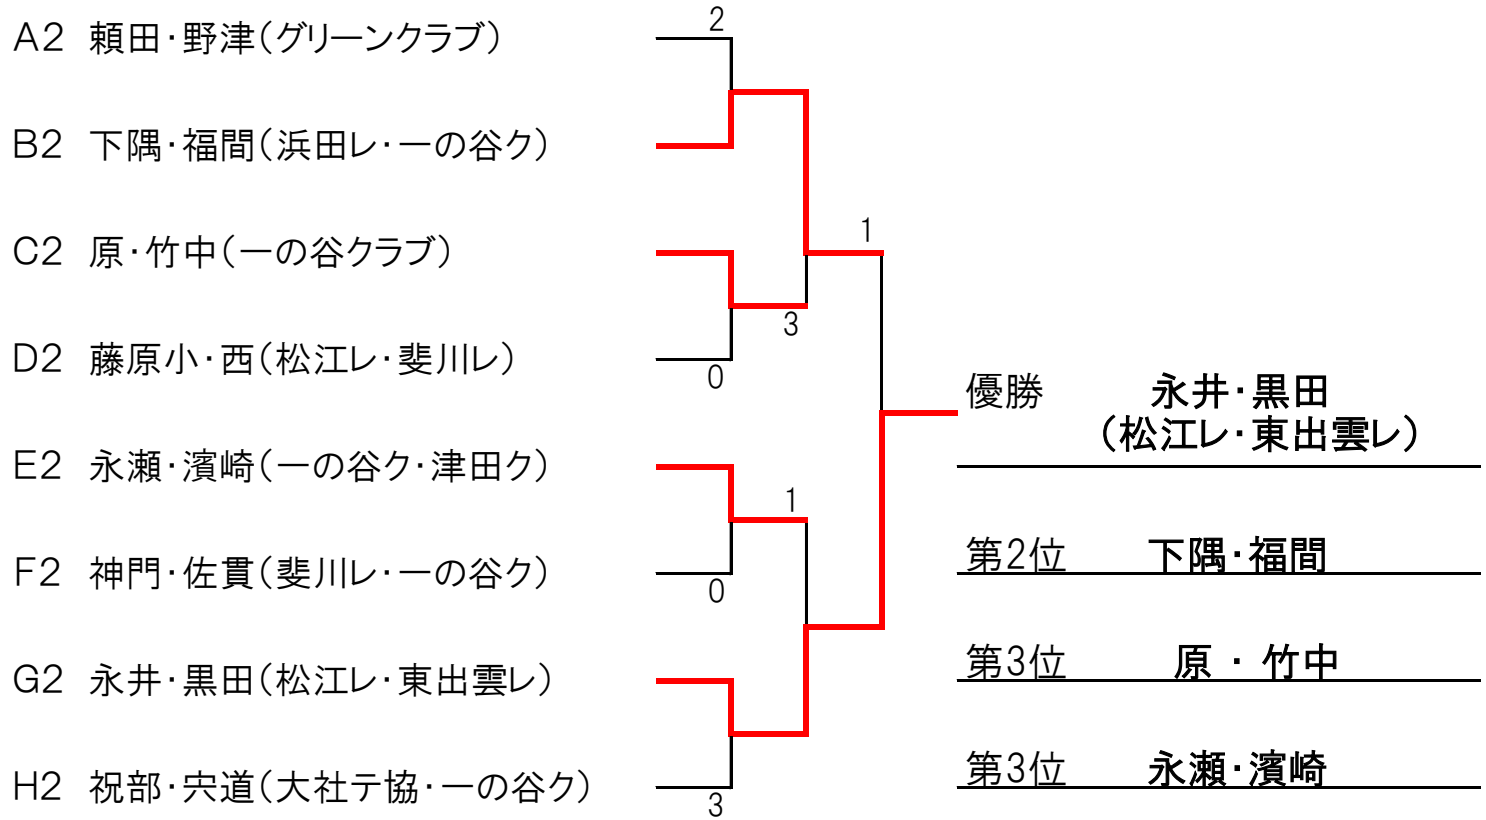

ダイヤモンド 決勝トーナメント

エメラルド 決勝トーナメント

ルビー 決勝トーナメント

パール 決勝リーグ		B4	F4	G4	勝率	順位
B4	渡部・岩原(大庭クラブ)	*	④	④	2/2	1
F4	宮廻・吉岡(津田クラブ)	0	*	1	0/2	3
G4	小藤・松本(大庭ク・松江レ)	2	④	*	1/2	2