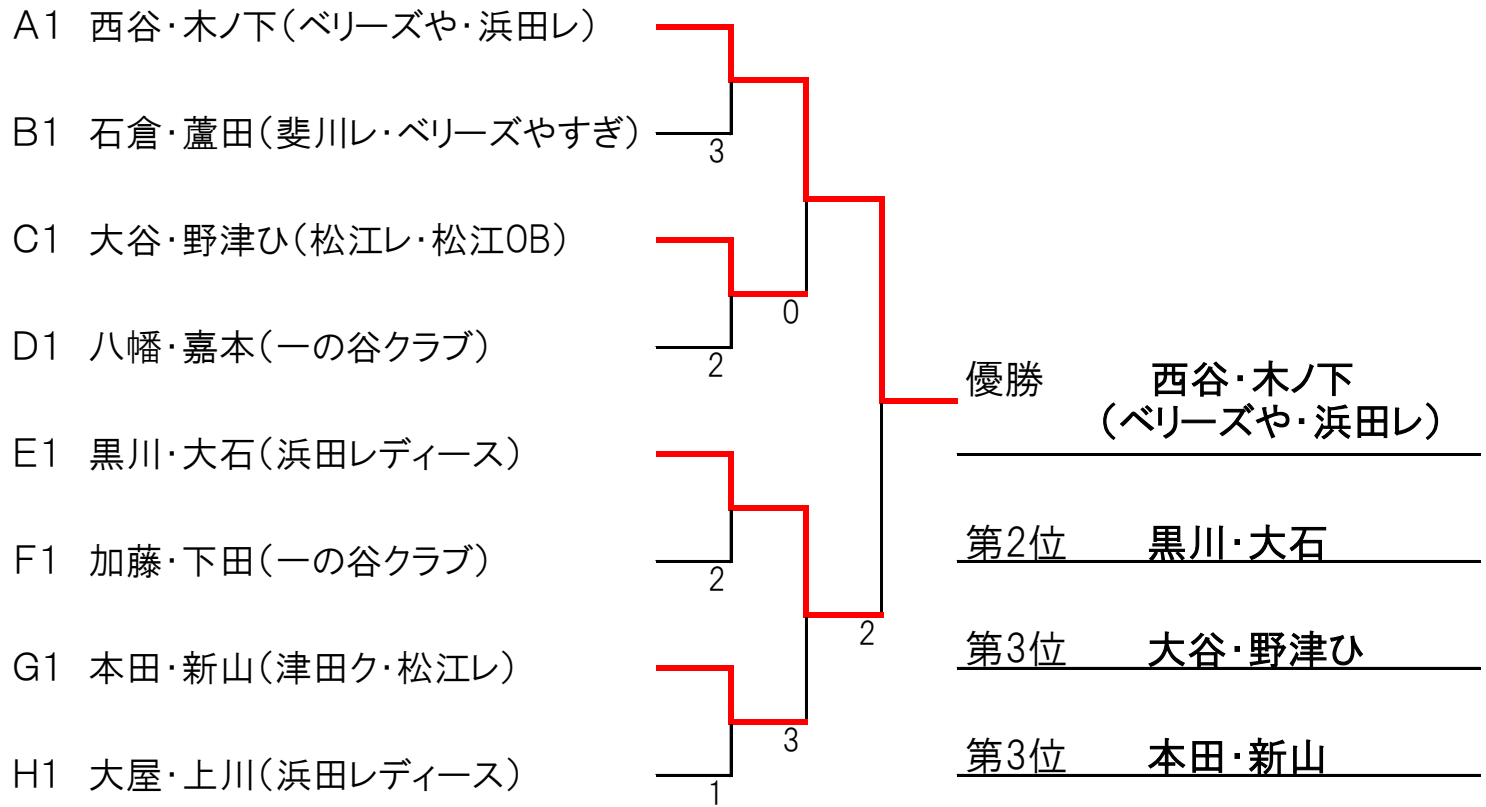

ダイヤモンド 決勝トーナメント

エメラルド 決勝トーナメント

ルビー 決勝トーナメント

パール 決勝リーグ		B4	F4	G4	勝率	順位
B4	渡部・岩原(大庭クラブ)	*	④	④	2/2	1
F4	宮廻・吉岡(津田クラブ)	0	*	1	0/2	3
G4	小藤・松本(大庭ク・松江レ)	2	④	*	1/2	2