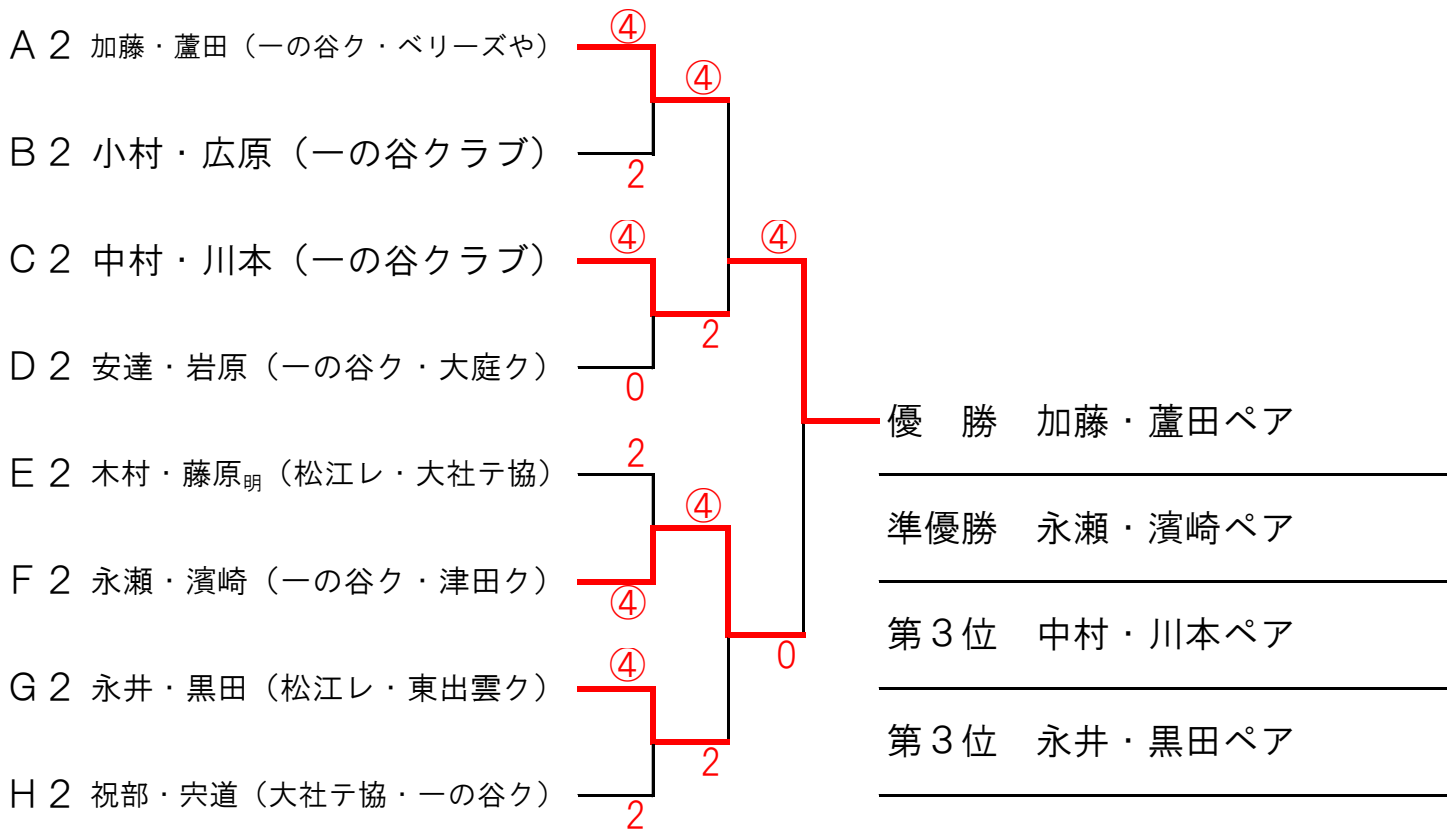

ダイヤモンド 決勝トーナメント

エメラルド 決勝トーナメント

ルビー 決勝トーナメント

パール 決勝リーグ		B4	F4	G4	勝率	順位
B4	中尾・島田(斐川レディース)	*	0	0	0/2	3
F4	月森・竹中(一の谷クラブ)	④	*	3	1/2	2
G4	高橋・門脇(津田クラブ)	④	④	*	2/2	1