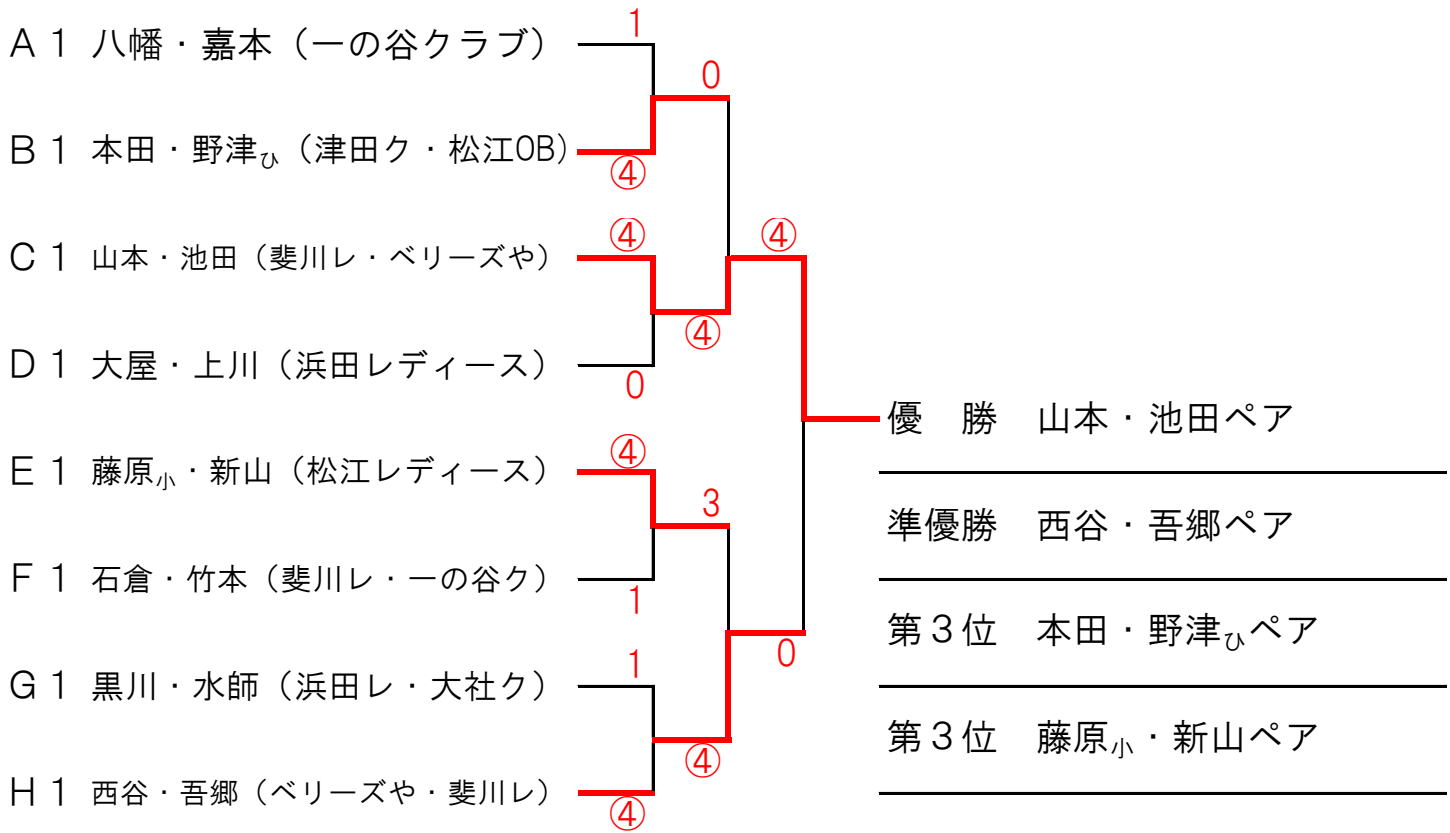

ダイヤモンド 決勝トーナメント

エメラルド 決勝トーナメント

ルビー 決勝トーナメント

パール 決勝リーグ		B4	F4	G4	勝率	順位
B4	中尾・島田(斐川レディース)	*	0	0	0/2	3
F4	月森・竹中(一の谷クラブ)	④	*	3	1/2	2
G4	高橋・門脇(津田クラブ)	④	④	*	2/2	1