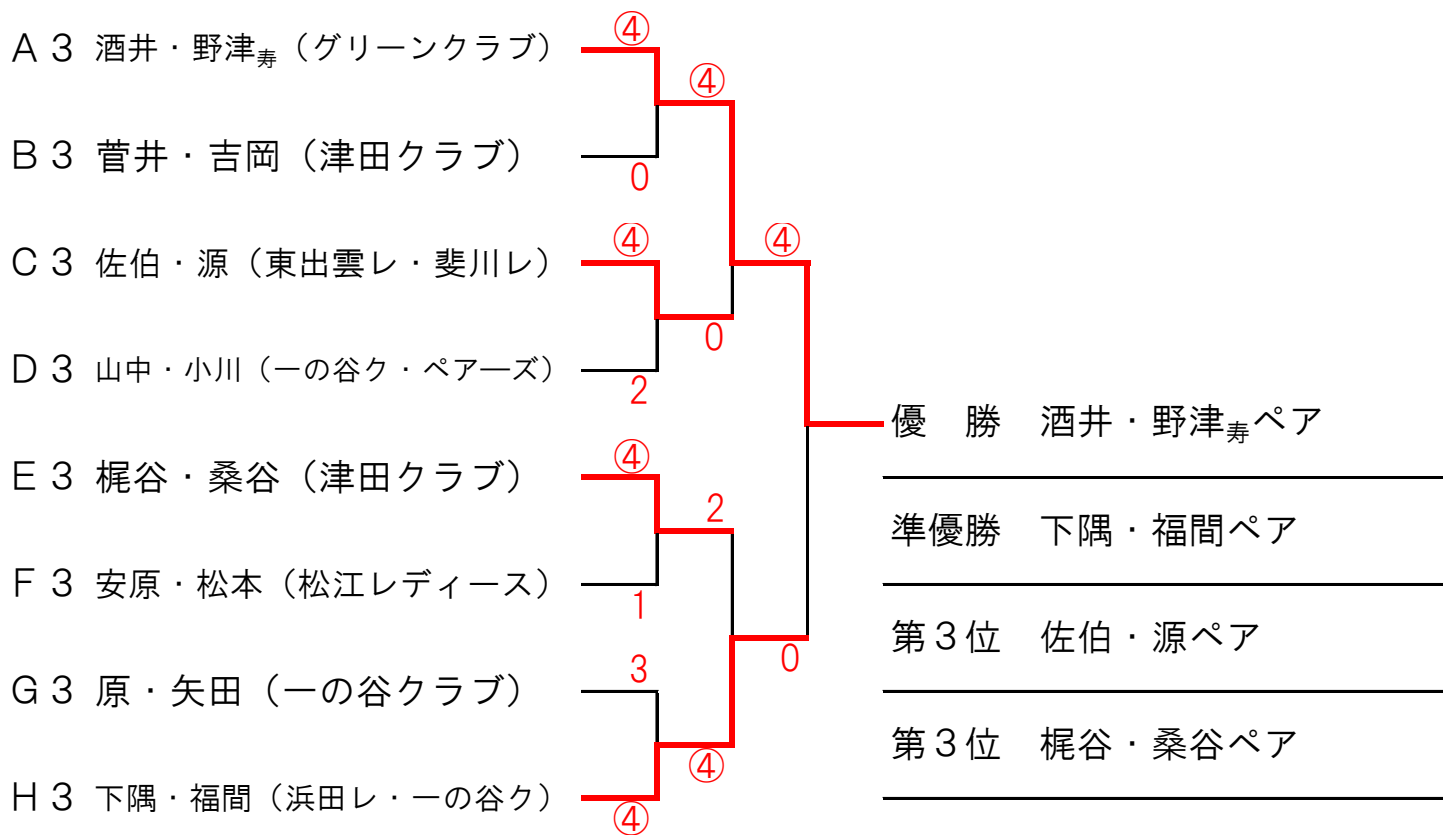

ダイヤモンド 決勝トーナメント

エメラルド 決勝トーナメント

ルビー 決勝トーナメント

パール 決勝リーグ		B4	F4	G4	勝率	順位
B4	中尾・島田(斐川レディース)	*	0	0	0/2	3
F4	月森・竹中(一の谷クラブ)	④	*	3	1/2	2
G4	高橋・門脇(津田クラブ)	④	④	*	2/2	1