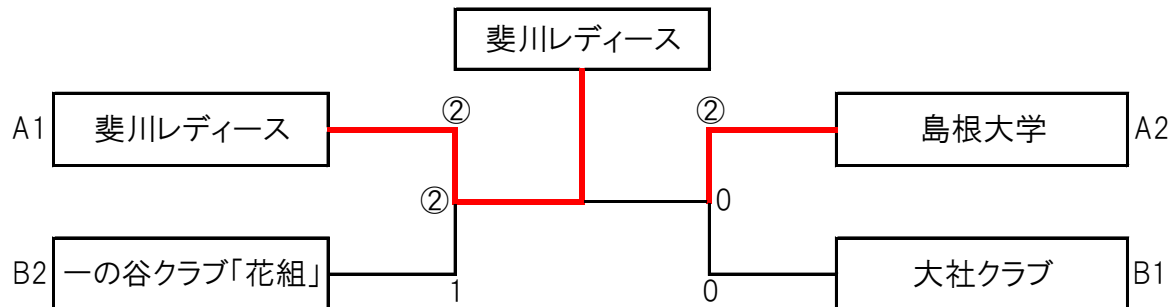

《 A ク ラ ス 》

☆予選リーグ

A		1	2	3	4	勝率	順位
1	斐川レディース		②	②	③	3/3	1
2	雲南クラブ	1		0	0	0/3	4
3	島根大学	1	③		③	2/3	2
4	津田クラブ(A)	0	③	0		1/3	3

B		5	6	7	8	勝率	順位
5	松江レディース		1	0	0	0/3	4
6	大社クラブ	②		②	②	3/3	1
7	浜田レディース	③	1		1	1/3	3
8	一の谷クラブ「花組」	②	1	②		2/3	2

☆順位決定トーナメント(点取り戦)