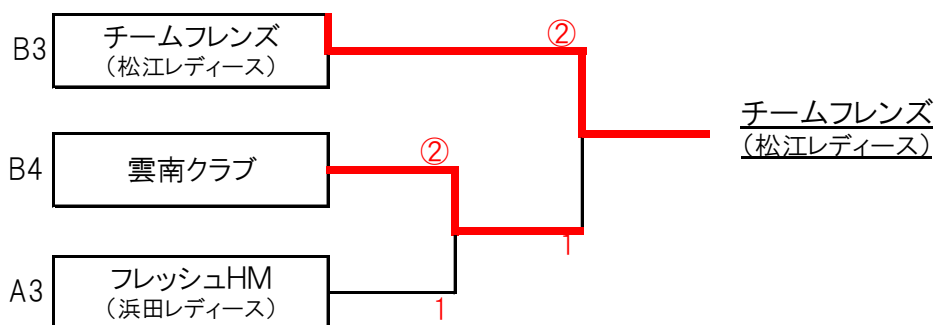

☆順位決定トーナメント〔5位～7位〕