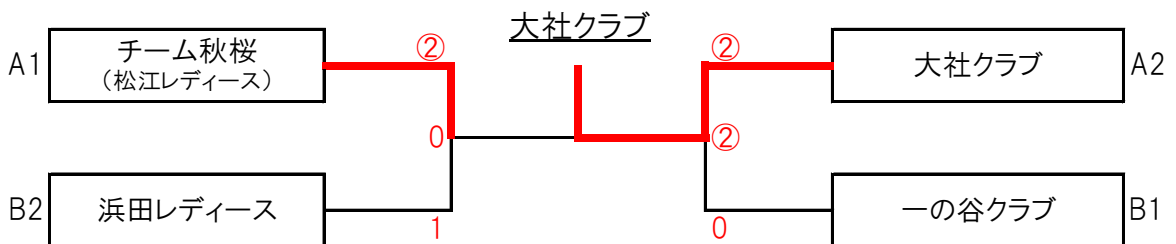

《 A クラス 》

☆予選リーグ

A		1	2	3	勝率	順位
1	大社クラブ	*	②	1	1 / 2	2
2	フレッシュHM(浜田レ)	1	*	0	0 / 2	3
3	チーム秋桜(松江レ)	②	③	*	2 / 2	1

B		4	5	6	7	勝率	順位
4	一の谷クラブ	*	②	②	②	3 / 3	1
5	チームフレンズ(松江レ)	1	*	②	1	1 / 3	3
6	雲南クラブ	1	1	*	1	0 / 3	4
7	浜田レディース	1	②	②	*	2 / 3	2

☆順位決定トーナメント〔1位～3位〕

☆順位決定トーナメント〔5位～7位〕

《 B ク ラ ス 》

☆決勝リーグ

第 1 対戦		8	9	10	11	勝率	順位
8	津田クラブ	*	③	③	1	2 / 3	2
9	斐川・大社	0	*	1	0	0 / 3	4
10	一の谷クラブ「星組」	0	②	*	0	1 / 3	3
11	一の谷クラブ「花組」	②	③	③	*	3 / 3	1