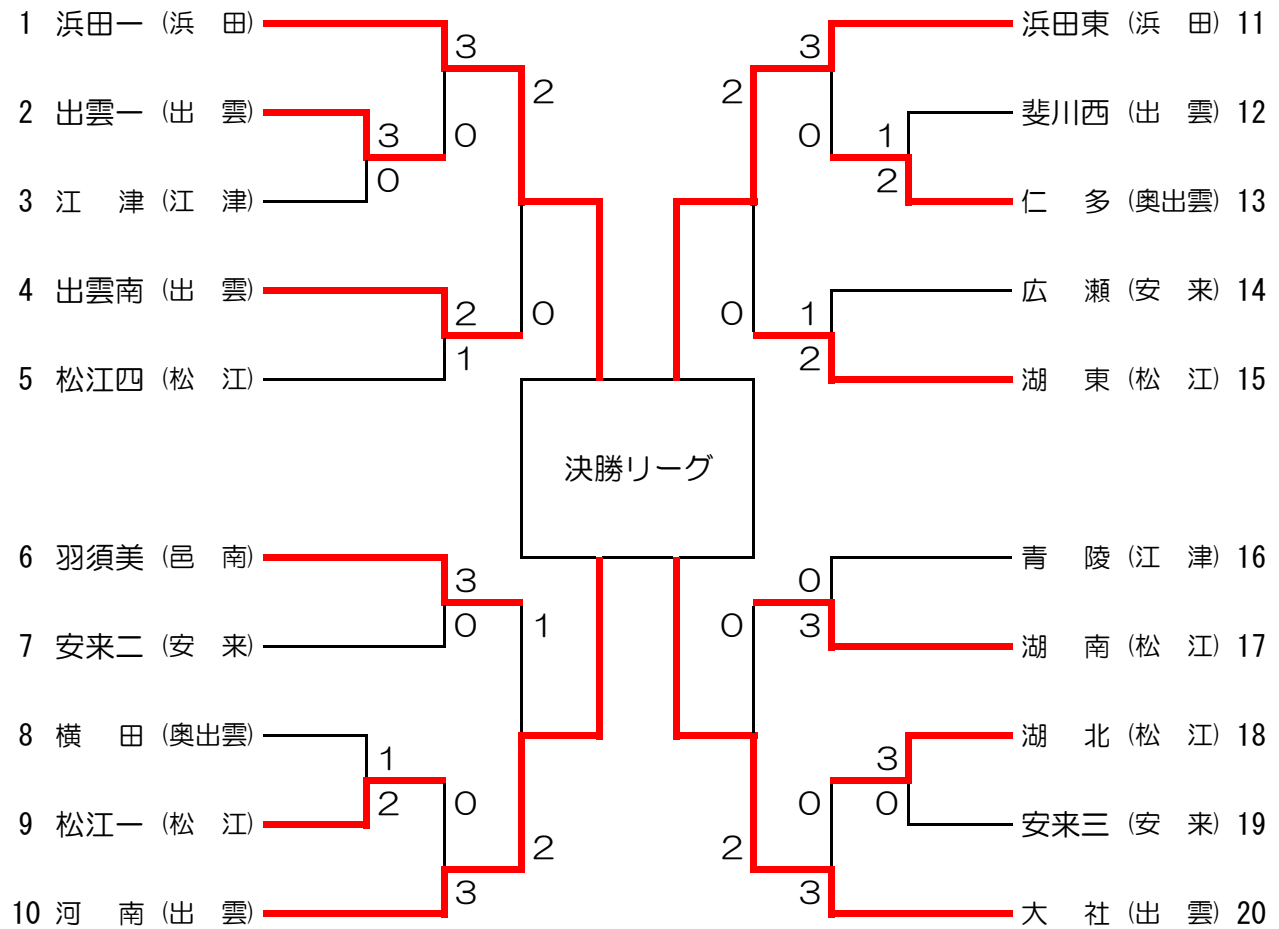

男子団体

決勝リーグは2面展開。1～4コートを使用。試合順は1-2, 3-4/1-3, 2-4/1-4, 2-3とする。

\* 2点先取で終了

学校名	1 浜田一	2 河 南	3 浜田東	4 大 社	勝敗	順位
1 浜田一		② ④-0 3-4 1 ④-0	② ④-0 0 ④-0	② ④-0 0-4 1 ④-1	3-0	1位
2 河 南	1 0-4 ④-3 0-4		② ④-1 0 ④-1	② 0-4 ④-2 1 ④-2	2-1	2位
3 浜田東	0 0-4 0-4	0 1-4 1-4		1 2-4 ④-1 2 2-4	0-3	4位
4 大 社	1 0-4 ④-0 1-4	1 ④-0 2-4 2 2-4	② ④-2 1-4 1 ④-2		1-2	3位

女子団体

決勝リーグは2面展開。7～10コートを使用。試合順は1-2, 3-4/1-3, 2-4/1-4, 2-3とする

\* 2点先取で終了

学校名	1 大社	2 松江一	3 東出雲	4 出雲一	勝敗	順位		
1 大社		0 0-4 1-4	2 0	1-4 2-4	2 0	② ④-1 1-4 ④-0	1 1-2	3位
2 松江一	② ④-0 ④-1	0	1 ④-0 0-4 0-4	2 0	② ④-0 0-4 ④-1	1 2-1	2位	
3 東出雲	② ④-1 ④-2	0	② 0-4 ④-0 ④-0	1	② ④-0 ④-2	0 3-0	1位	
4 出雲一	1 1-4 ④-1 0-4	2 1	0-4 ④-0 1-4	2 0	0-4 2-4	2 0-3	4位	