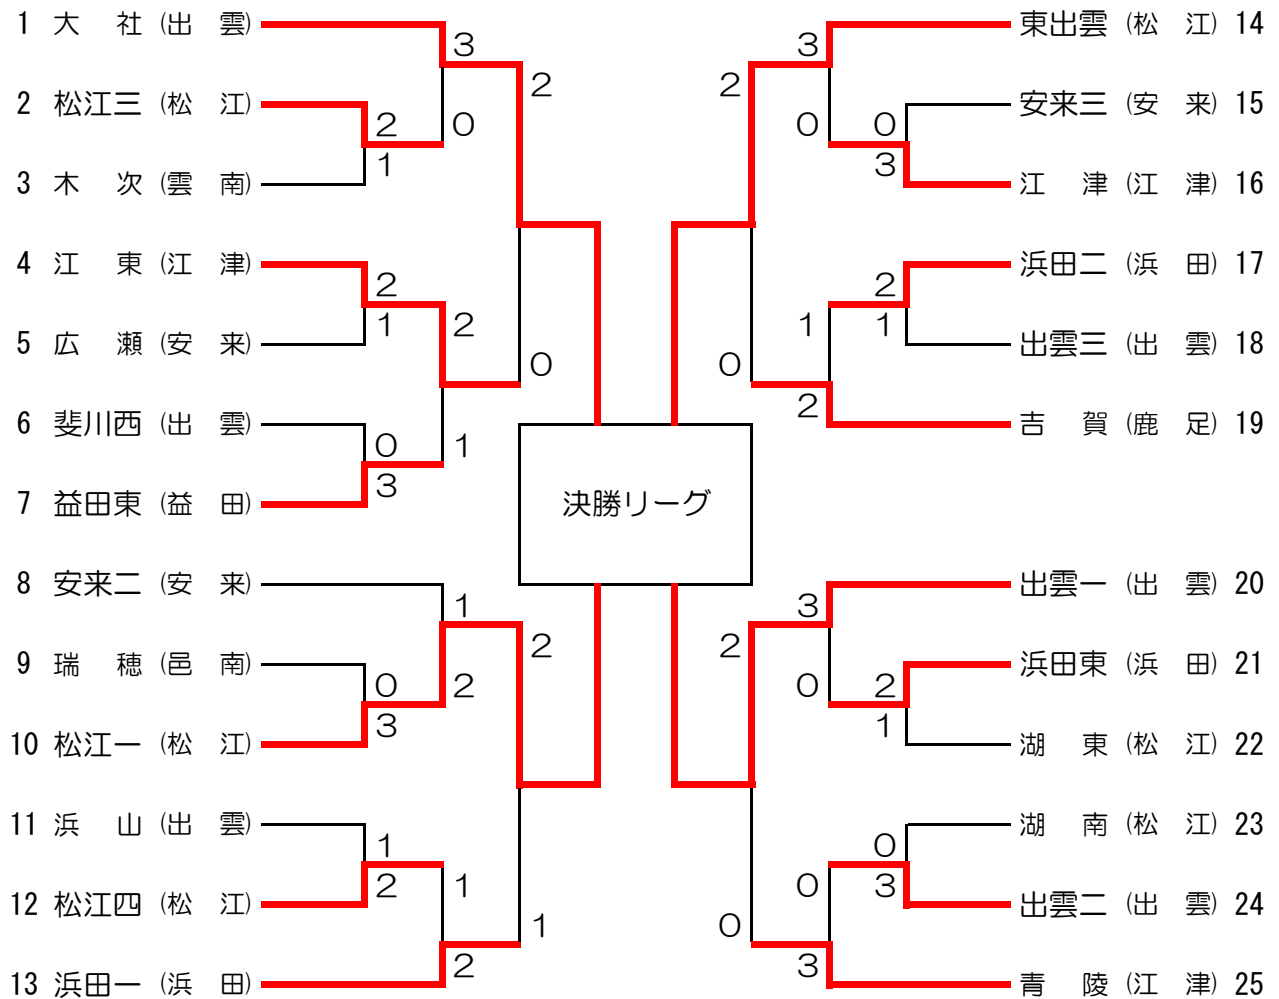

男子団体

決勝リーグは2面展開。1～4コートを使用。試合順は1-2, 3-4/1-3, 2-4/1-4, 2-3とする。

\* 2点先取で終了

学校名	1 浜田一	2 河 南	3 浜田東	4 大 社	勝敗	順位
1 浜田一		② ④-0 3-4 1 ④-0	② ④-0 0 ④-0	② ④-0 0-4 1 ④-1	3-0	1位
2 河 南	1 0-4 ④-3 0-4		② ④-1 0 ④-1	② 0-4 ④-2 1 ④-2	2-1	2位
3 浜田東	0 0-4 0-4	0 1-4 1-4		1 2-4 ④-1 2 2-4	0-3	4位
4 大 社	1 0-4 ④-0 1-4	1 ④-0 2-4 2 2-4	② ④-2 1-4 1 ④-2		1-2	3位

女子団体

決勝リーグは2面展開。7～10コートを使用。試合順は1-2, 3-4/1-3, 2-4/1-4, 2-3とする

\* 2点先取で終了

学校名	1 大社	2 松江一	3 東出雲	4 出雲一	勝敗	順位		
1 大社		0 0-4 1-4	2 0	1-4 2-4	2 0	② ④-1 1-4 ④-0	1 1-2	3位
2 松江一	② ④-0 ④-1	0	1 ④-0 0-4 0-4	2 0	② ④-0 0-4 ④-1	1 2-1	2位	
3 東出雲	② ④-1 ④-2	0	② 0-4 ④-0 ④-0	1	② ④-0 ④-2	0 3-0	1位	
4 出雲一	1 1-4 ④-1 0-4	2 1	0-4 ④-0 1-4	2 0	0-4 2-4	2 0-3	4位	