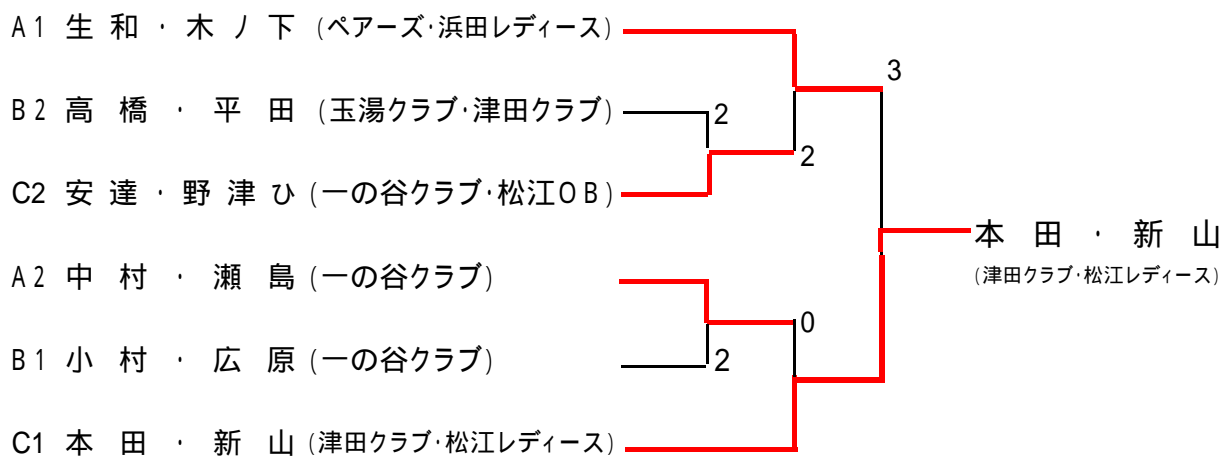

第34回全日本レディースソフトテニス島根県大会 平成24年5月20日(日)
松江市営庭球場

す み れ (既婚者及び20歳以上(学生を除く))・ばら (40歳以上)

A		1	2	3	4	勝	負	順位
1	門 脇 ・ 大 屋 (グリーンクラブ)	*	1	0	1	0	3	4
2	岩 田 千 ・ 岩 田 遵 (津田クラブ)		*		2	2	1	3
3	大 谷 ・ 野 津 (松江レディース)		3	*		2	1	1
4	永 井 ・ 黒 田 (松江レディース・東出雲レディース)			2	*	2	1	2

ゆ り (50歳以上)

A		5	6	7	勝	負	順位
5	生 和 ・ 木 ノ 下 (ペアーズ・浜田レディース)	*			2	0	1
6	田 原 ・ 野 津 寿 (松江レディース・ペアーズ)	0	*	1	0	2	3
7	中 村 ・ 瀬 島 (一の谷クラブ)	2		*	1	1	2

B		8	9	10	勝	負	順位
8	小 村 ・ 広 原 (一の谷クラブ)	*			2	0	1
9	高 橋 ・ 平 田 (玉湯クラブ・津田クラブ)	0	*		1	1	2
10	下 隅 ・ 福 間 (浜田レディース・一の谷クラブ)	0	2	*	0	2	3

C		11	12	13	勝	負	順位
11	本 田 ・ 新 山 (津田クラブ・松江レディース)	*			2	0	1
12	安 原 ・ 近 江 (松江レディース・ペアーズ)	1	*	3	0	2	3
13	安 達 ・ 野 津 ひ (一の谷クラブ・松江OB)	1		*	1	1	2

ゆ り 決 勝 トーナメント