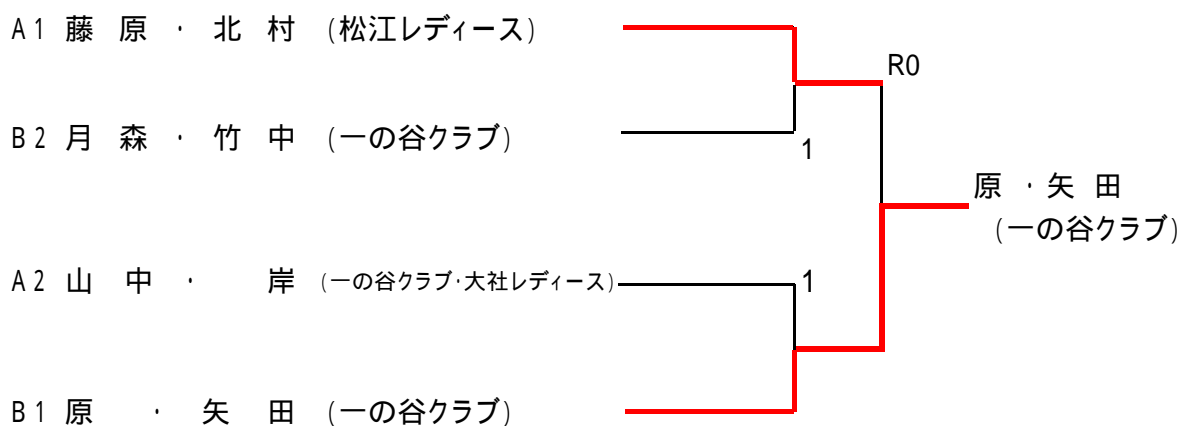

決勝大会代表者

監 督 祝部 悦子 (大社レディース)

すみれ 大谷典子・野津寿与 (松江レディース)

ばら 永井佐智子・黒田琴美 (松江レディース・東出雲レディース)

ばら 岩田遵子・野津ひで子 (津田クラブ・松江OB)

ゆり 本田みな子・新山久美子 (津田クラブ・松江レディース)

ゆり 小村世津子・広原幸子 (一の谷クラブ)

さくらA (H23年度代表者)

A		14	15	16	勝	負	順位
14	八幡・黒川 (一の谷クラブ・浜田レディース)	*			2	0	1
15	藤原小・下田 (松江レディース・一の谷クラブ)	0	*		1	1	2
16	祝部・梶谷 (大社レディース・津田クラブ)	0	3	*	0	2	3

さくらB (65歳以上)

A		17	18	19	勝	負	順位
17	山中・岸 (一の谷クラブ・大社レディース)	*		1	1	1	2
18	宮廻・濱崎 (津田クラブ)	0	*		1	1	3
19	藤原・北村 (松江レディース)		3	*	1	1	1

B		20	21	22	勝	負	順位
20	松浦和・真玉 (松江レディース)	*	2	0	0	2	3
21	月森・竹中 (一の谷クラブ)		*	1	1	1	2
22	原・矢田 (一の谷クラブ)			*	2	0	1

さくらB決勝トーナメント

中国レディース代表 (二部)

監督 木ノ下 和子 (浜田レディース)

ふじ 1 宮廻澄香・加藤英子 (津田クラブ・大社レディース)

ふじ 2 山中和子・岸 文子 (一の谷クラブ・大社レディース)

ふじ 3 月森友子・竹中昭世 (一の谷クラブ)