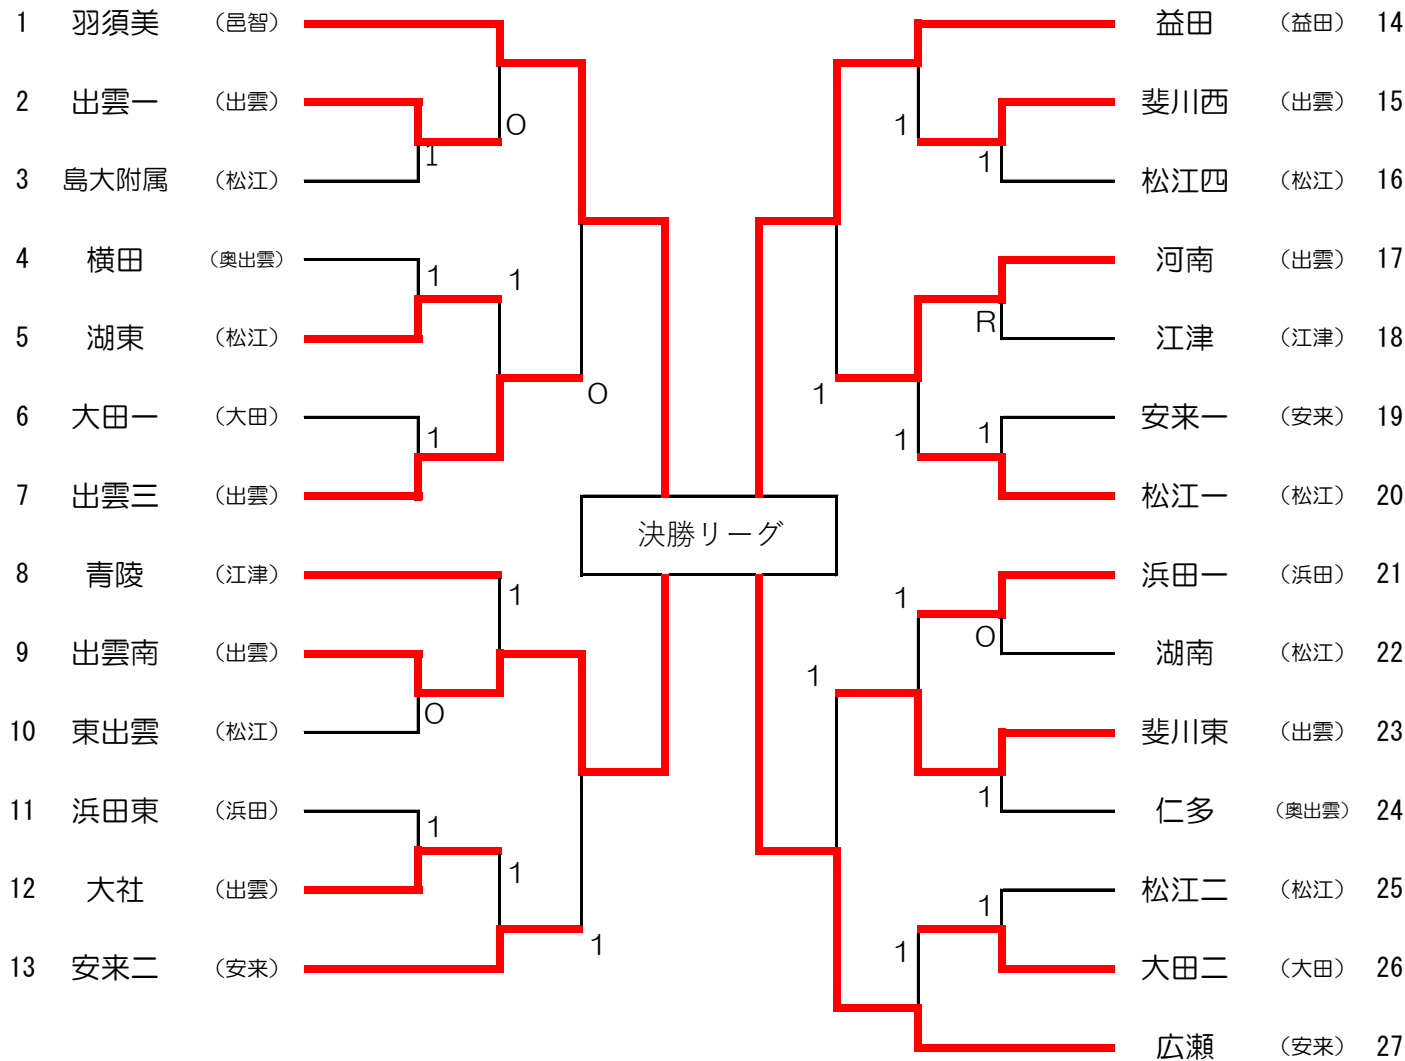

男子団体

決勝リーグ

決勝リーグは2面展開。1～4コートを使用。試合順は1-2, 3-4/1-3, 2-4/1-4, 2-3とする。
2点先取で、勝敗が決した時点で打ち切る。

チーム名	1	2	3	4	勝敗	順位
1 羽須美中		②	②	②	3-0	1
2 出雲南中	0		②	0	1-2	4
3 益田中	0	1		②	1-2	3
4 広瀬	0	②	1		1-2	2

女子団体

決勝リーグ

決勝リーグは2面展開。7~10コートを使用。試合順は1-2, 3-4/1-3, 2-4/1-4, 2-3とする。2点先取で、勝敗が決した時点で打ち切る。

チーム名	1	2	3	4	勝敗	順位
1 益田東		②	②	②	3-0	1
2 青陵	0		②	②	2-1	2
3 Club west	0	0		②	1-2	3
4 東出雲	0	0	1		0-3	4