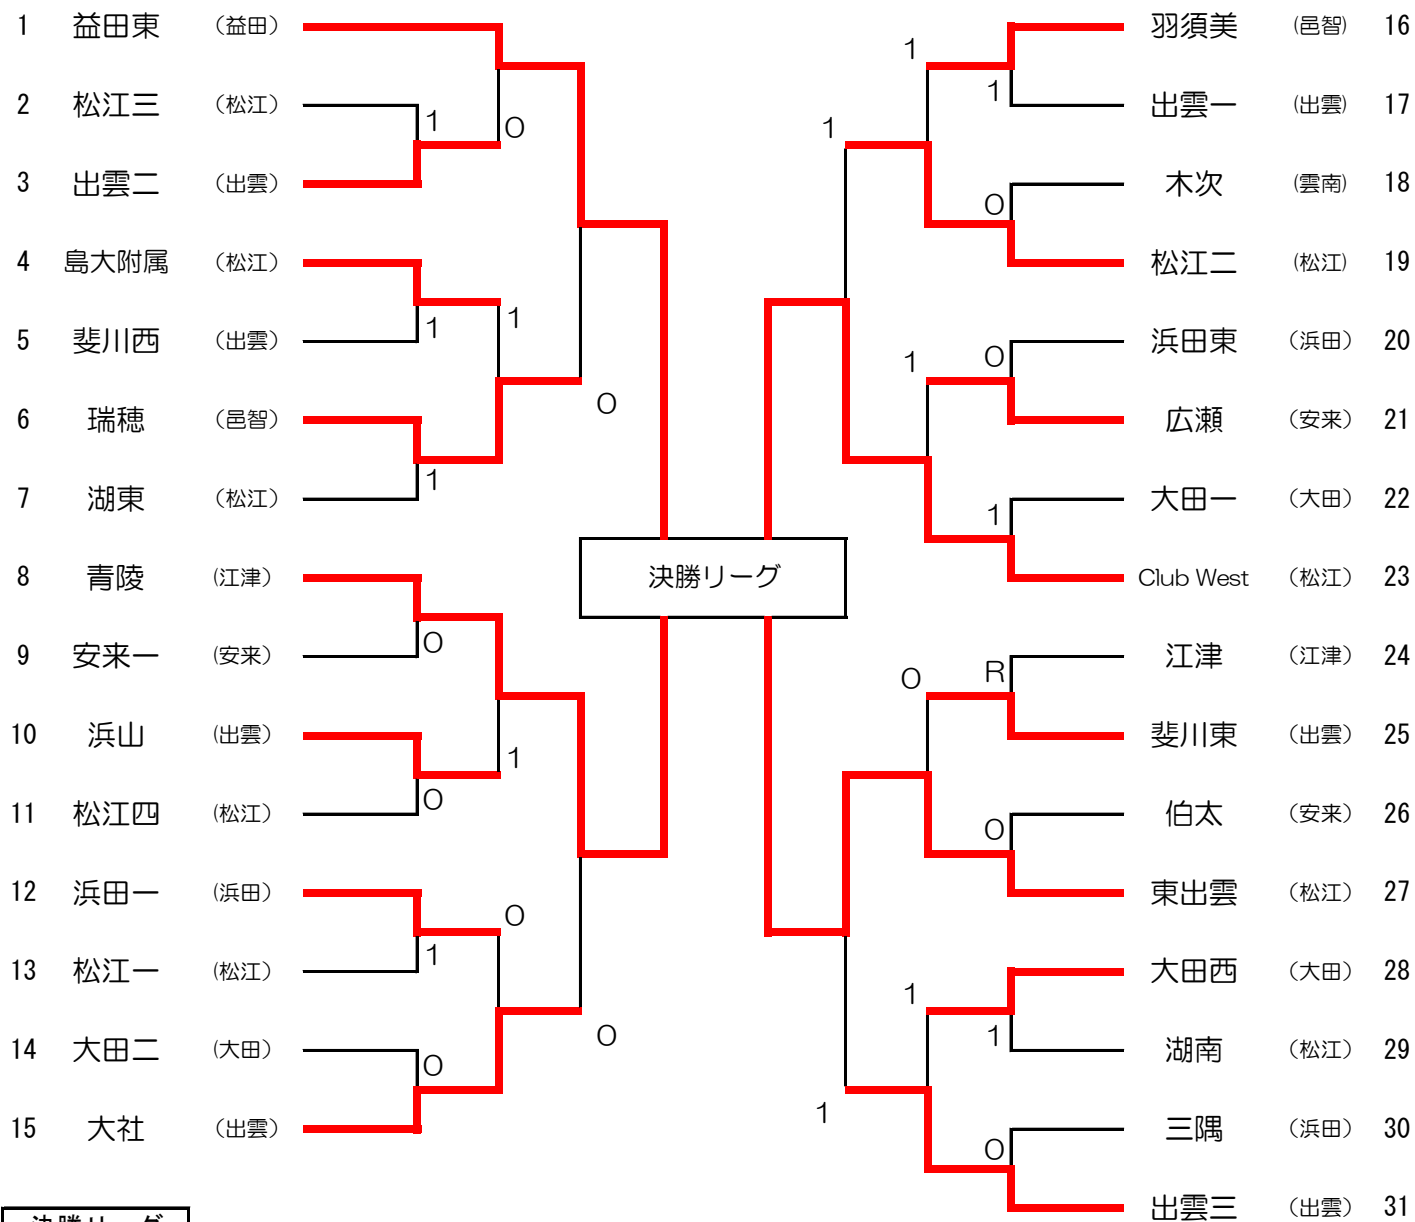

男子団体

決勝リーグ

決勝リーグは2面展開。1～4コートを使用。試合順は1-2, 3-4/1-3, 2-4/1-4, 2-3とする。
2点先取で、勝敗が決した時点で打ち切る。

チーム名	1	2	3	4	勝敗	順位
1 羽須美中		②	②	②	3-0	1
2 出雲南中	0		②	0	1-2	4
3 益田中	0	1		②	1-2	3
4 広瀬	0	②	1		1-2	2

女子団体

決勝リーグ

決勝リーグは2面展開。7~10コートを使用。試合順は1-2, 3-4/1-3, 2-4/1-4, 2-3とする。2点先取で、勝敗が決した時点で打ち切る。

チーム名	1	2	3	4	勝敗	順位
1 益田東		②	②	②	3-0	1
2 青陵	0		②	②	2-1	2
3 Club west	0	0		②	1-2	3
4 東出雲	0	0	1		0-3	4