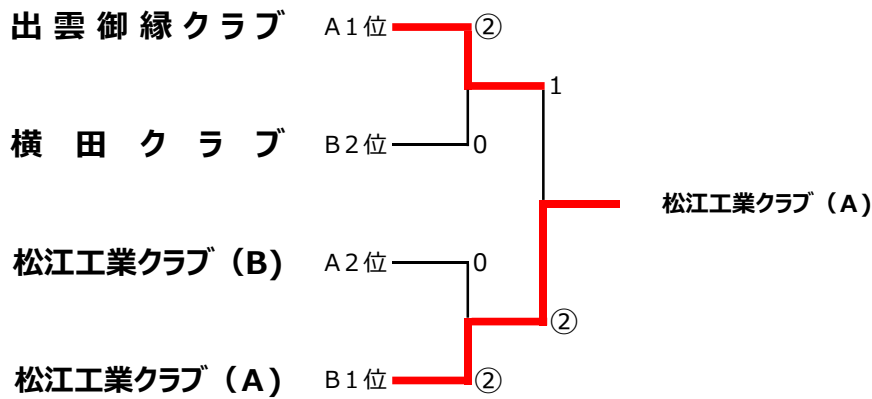

男子の部

【予選リーグ】

Aブロック		1	2	3	勝率	差	順位
1	出雲御縁クラブ		③	②	2 / 2		1
2	石見銀山クラブ	0		1	0 / 2		3
3	松江工業クラブ (B)	1	②		1 / 2		2

Bブロック		4	5	6	7	勝率	差	順位
4	松江工業クラブ (A)		③	③	②	3 / 3		1
5	おおだくらぶ	0		1	0	0 / 3		4
6	横田クラブ	0	②		②	2 / 3		2
7	テラッセ	1	③	1		1 / 3		3

◆ 1, 2位トーナメント

◆ 3, 4位トーナメント

1～3番手は順不同の場合があります。

詳 細 結 果

予 選 リ ー グ	No.1 出雲御縁クラブ ③－0	No.2 石見銀山クラブ	No.2 石見銀山クラブ 1－②	No.3 松江工業クラブ (B)
	藤原・竹縄 ④－2	坂口・水瀧	星野・小笠原 2－④	新井・真玉
	藤田・小村 ④－1	星野・小笠原	坂口・水瀧 ④－3	田中・朝倉
	金川・吉川 ④－3	井原・森脇	井原・森脇 2－④	木村・寺元
	No.1 出雲御縁クラブ ②－1	No.3 松江工業クラブ (B)		
	藤田・吉川 ④－2	木村・寺元		
	矢田・山部 0－④	新井・真玉		
	金川・小村 ④－1	田中・朝倉		
	No.4 松江工業クラブ (A) ③－0	No.5 おおだくらぶ	No.6 横田クラブ ②－1	No.7 テラッセ
	山品・宮西 ④－3	今岡・川島	福田・益成 ④－2	近重・石山
安部・原田 ④－0	渡部・田平	松浦・川角玲 ④－1	門脇・山中	
鹿田・水津 ④－0	田中・高木	川角陸・佐野木 1－④	石飛・渡辺	
No.4 松江工業クラブ (A) ③－0	No.6 横田クラブ	No.5 おおだくらぶ 0－③	No.7 テラッセ	
安部・原田 ④－0	福田・益成	今岡・川島 3－④	近重・石山	
山品・宮西 ④－1	松浦・川角玲	渡部・田平 0－④	門脇・山中	
鹿田・水津 ④－2	川角陸・佐野木	田中・高木 2－④	石飛・渡辺	
No.5 おおだくらぶ 1－②	No.6 横田クラブ	No.4 松江工業クラブ (A) ②－1	No.7 テラッセ	
今岡・川島 ④－3	松浦・川角玲	安部・原田 ④－1	近重・石山	
渡部・田平 2－④	福田・益成	山品・宮西 ④－1	門脇・山中	
田中・高木 2－④	川角陸・佐野木	鹿田・水津 1－④	石飛・渡辺	