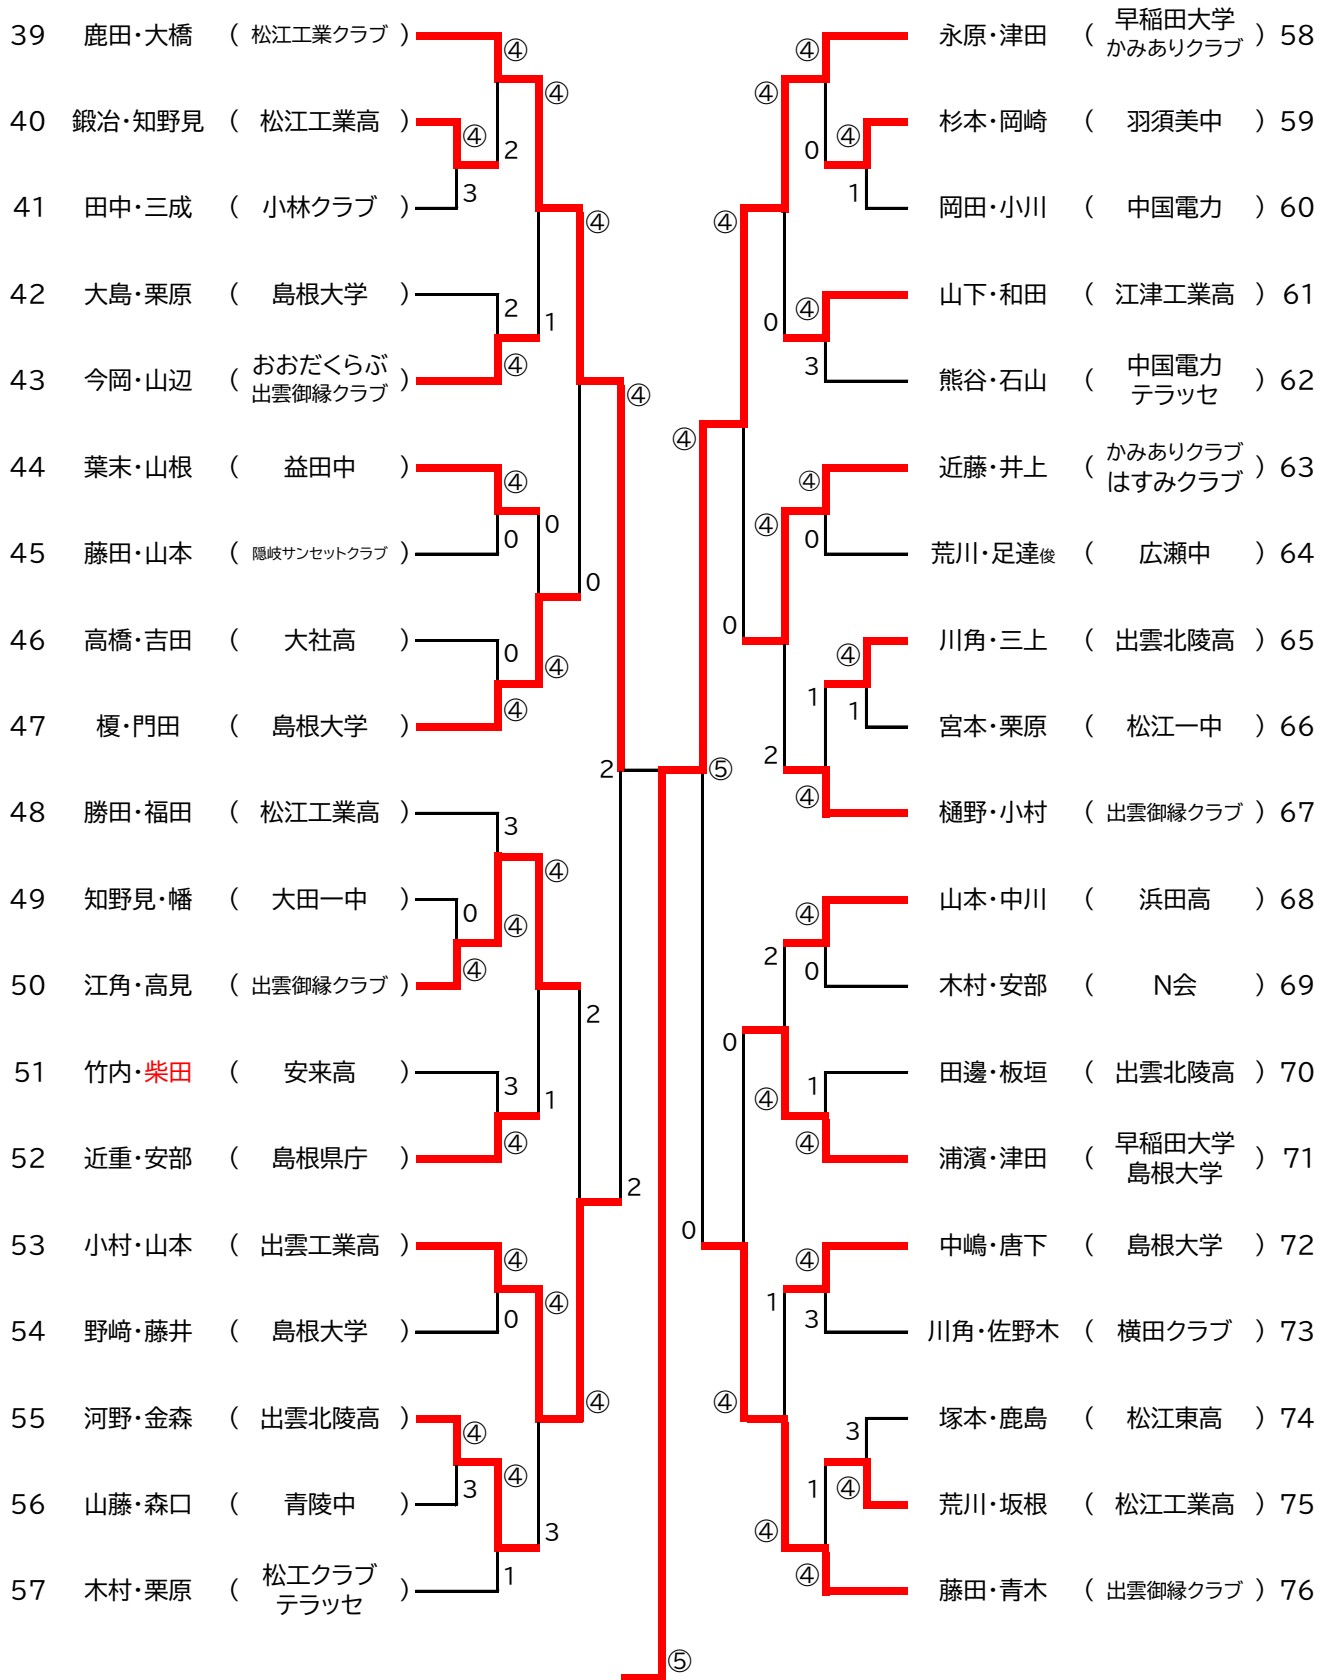

一般男子の部 (1)

1	大谷・吉川 (出雲御縁クラブ)	4	決勝戦	⑤	永原・津田 (早稲田大学 かみありクラブ)	58
---	-----------------	---	-----	---	-----------------------	----

一般男子の部 (2)

20	尾島・永見 (松江工業高)	2	3位決定戦	④	鹿田・大橋 (松江工業クラブ)	39
----	---------------	---	-------	---	-----------------	----

一般女子の部

97	木村・森山	( 出雲北陵高 )	1	④	石津・木須井	( 松江西高 )	107
----	-------	-----------	---	---	--------	----------	-----

3位決定戦