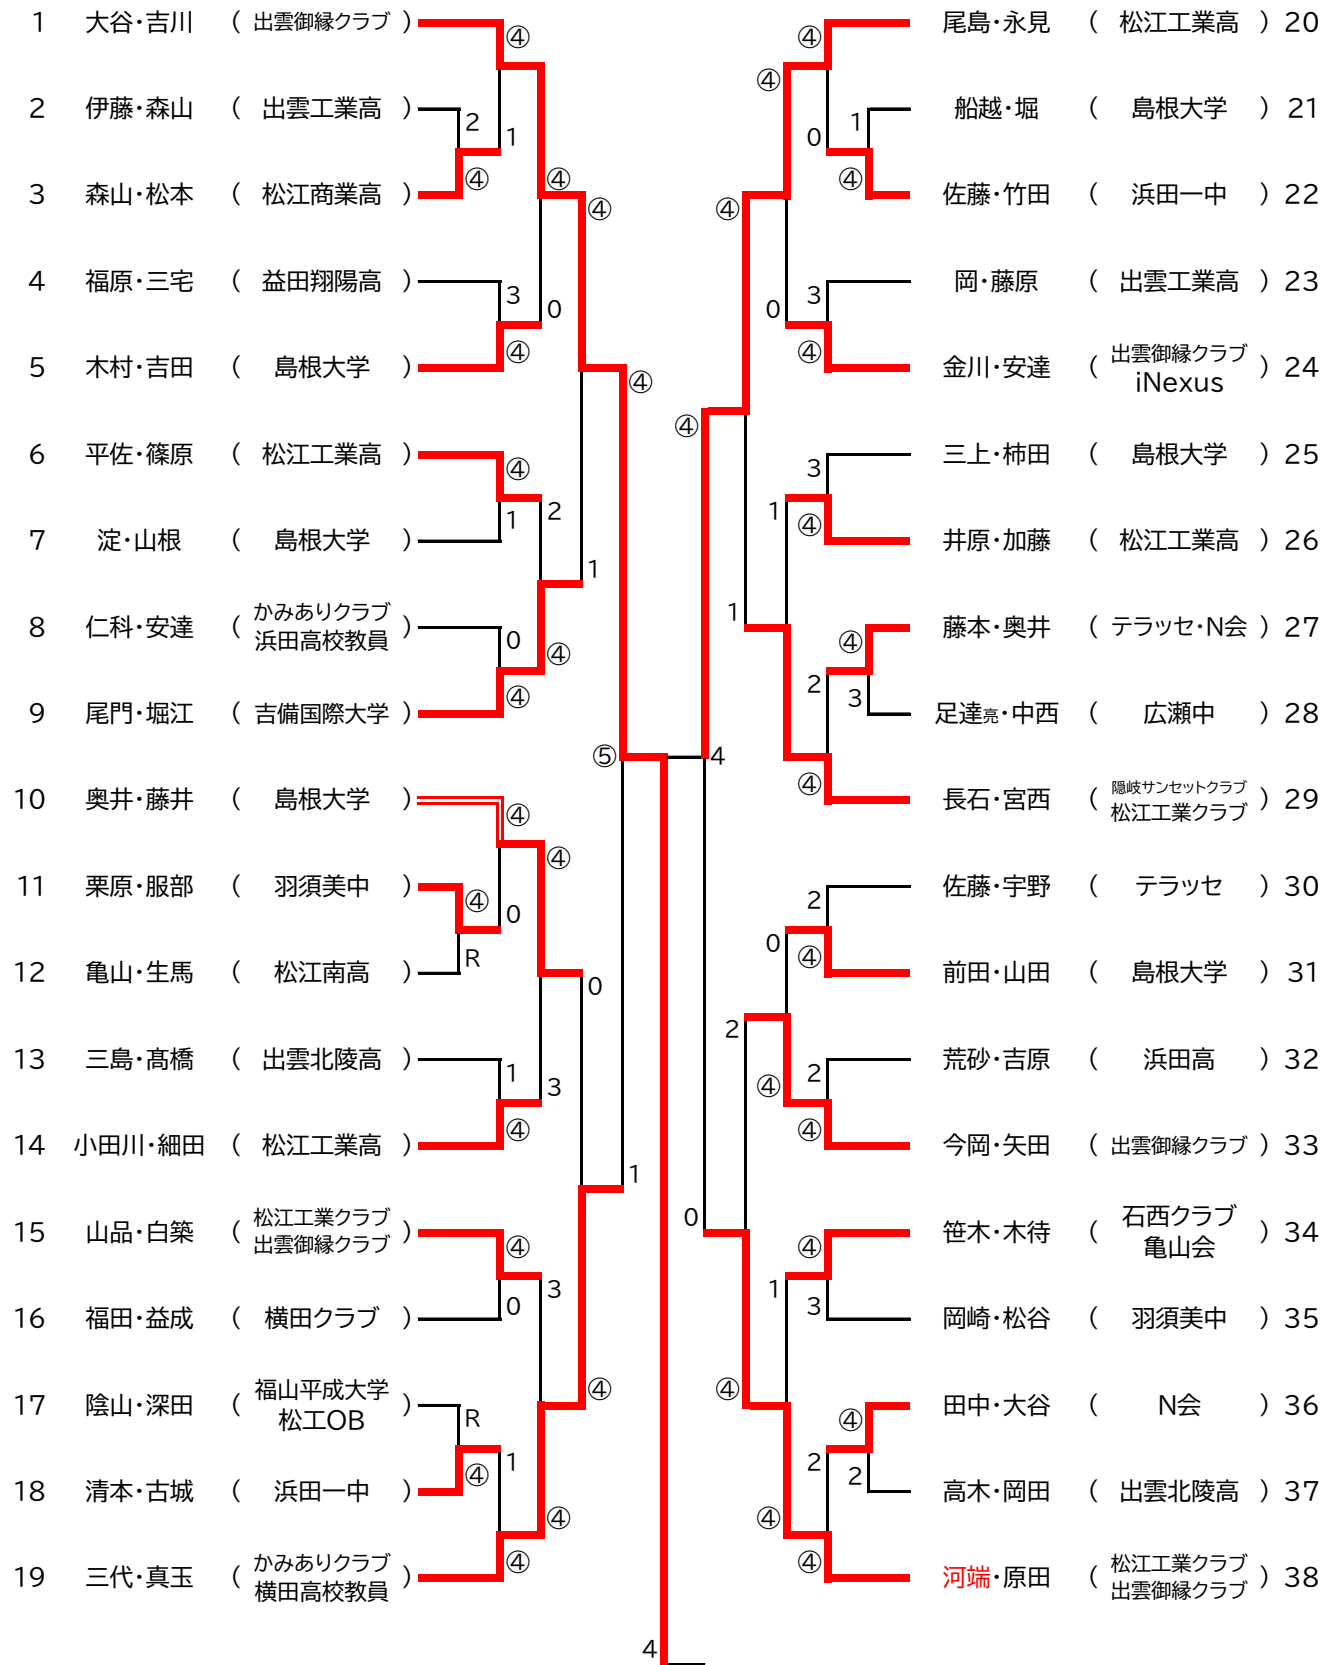

一般男子の部 (1)

1	大谷・吉川 (出雲御縁クラブ)	4	決勝戦	⑤	永原・津田 (早稲田大学 かみありクラブ)	58
---	-----------------	---	-----	---	-----------------------	----

一般男子の部 (2)

20	尾島・永見 (松江工業高)	2	3位決定戦	④	鹿田・大橋 (松江工業クラブ)	39
----	---------------	---	-------	---	-----------------	----

一般女子の部

97	木村・森山	( 出雲北陵高 )	1	④	石津・木須井	( 松江西高 )	107
----	-------	-----------	---	---	--------	----------	-----

3位決定戦