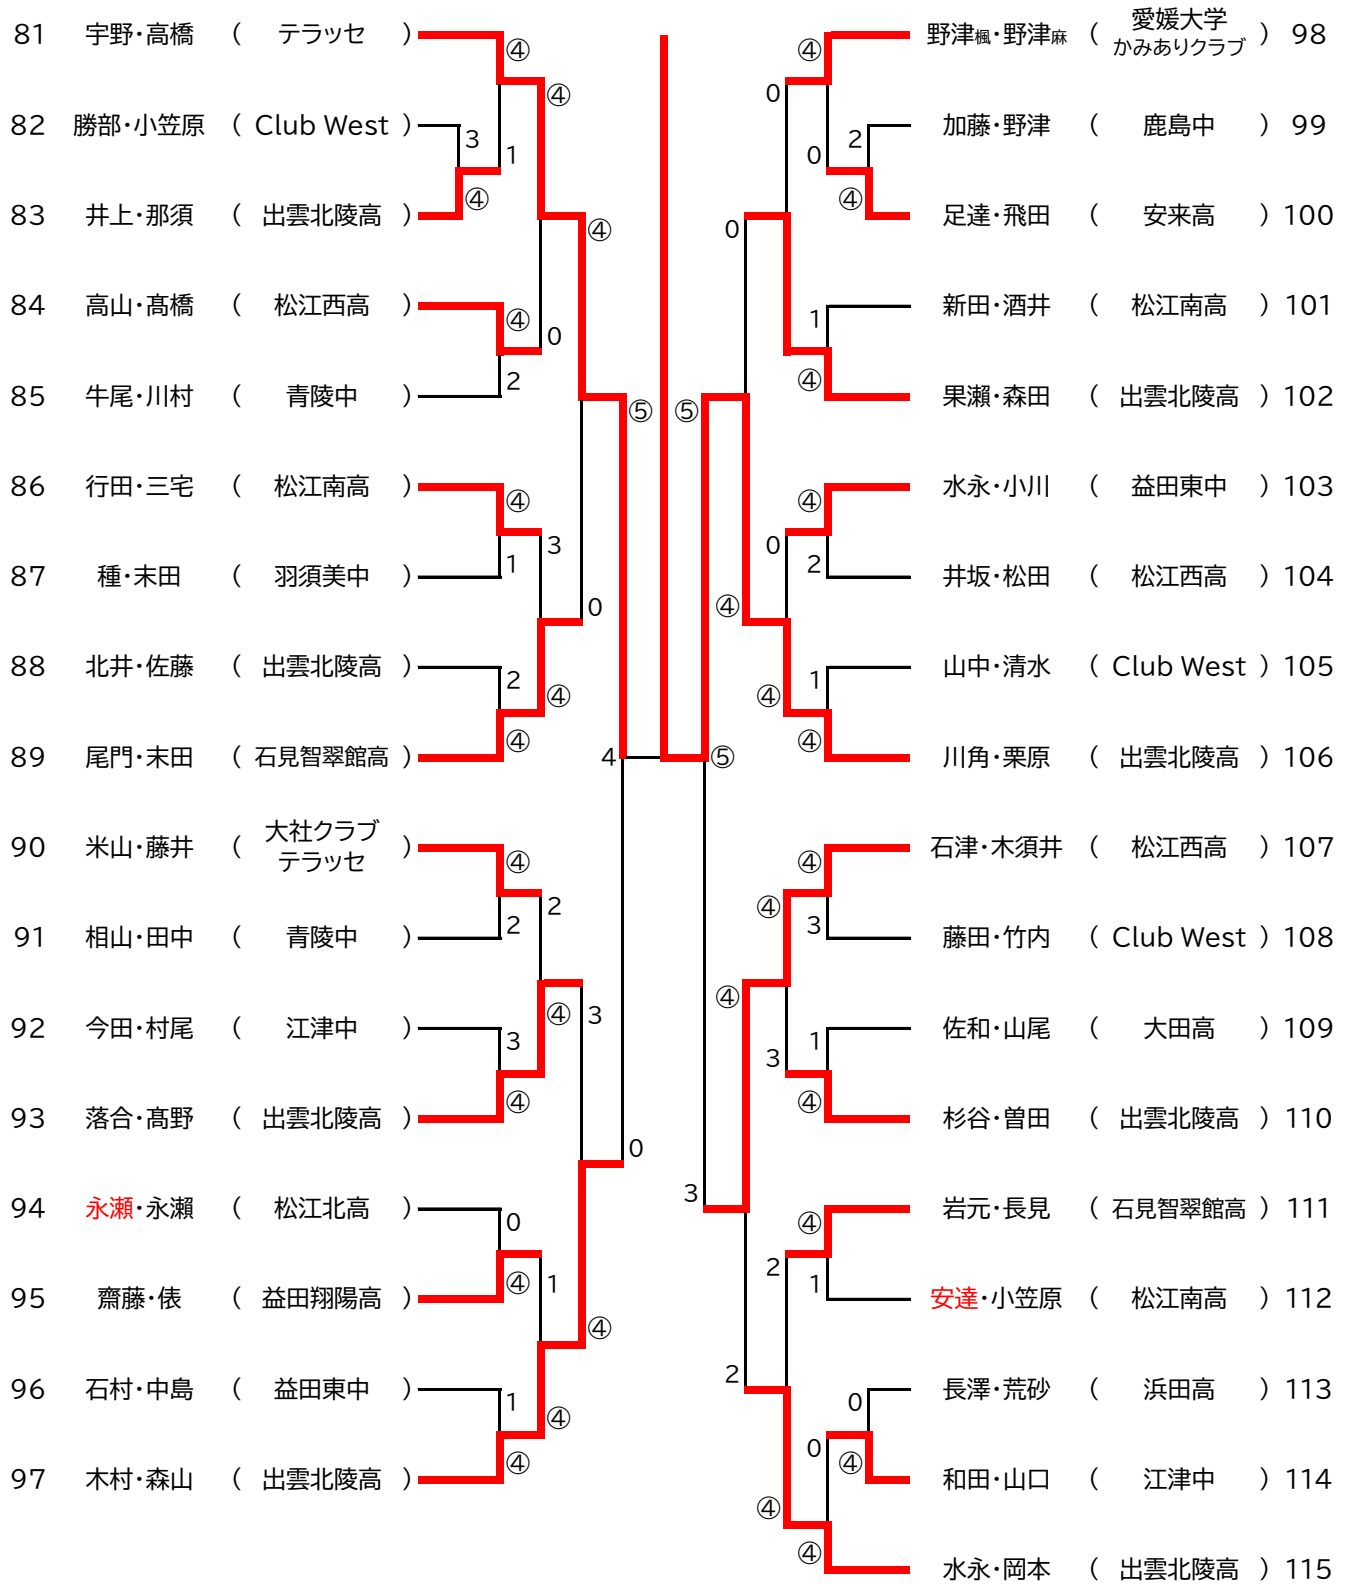

一般男子の部 (1)

1	大谷・吉川 (出雲御縁クラブ)	4	決勝戦	⑤	永原・津田 (早稲田大学 かみありクラブ)	58
---	-----------------	---	-----	---	-----------------------	----

一般男子の部 (2)

20	尾島・永見 (松江工業高)	2	3位決定戦	④	鹿田・大橋 (松江工業クラブ)	39
----	---------------	---	-------	---	-----------------	----

一般女子の部

97	木村・森山	( 出雲北陵高 )	1	④	石津・木須井	( 松江西高 )	107
----	-------	-----------	---	---	--------	----------	-----

3位決定戦