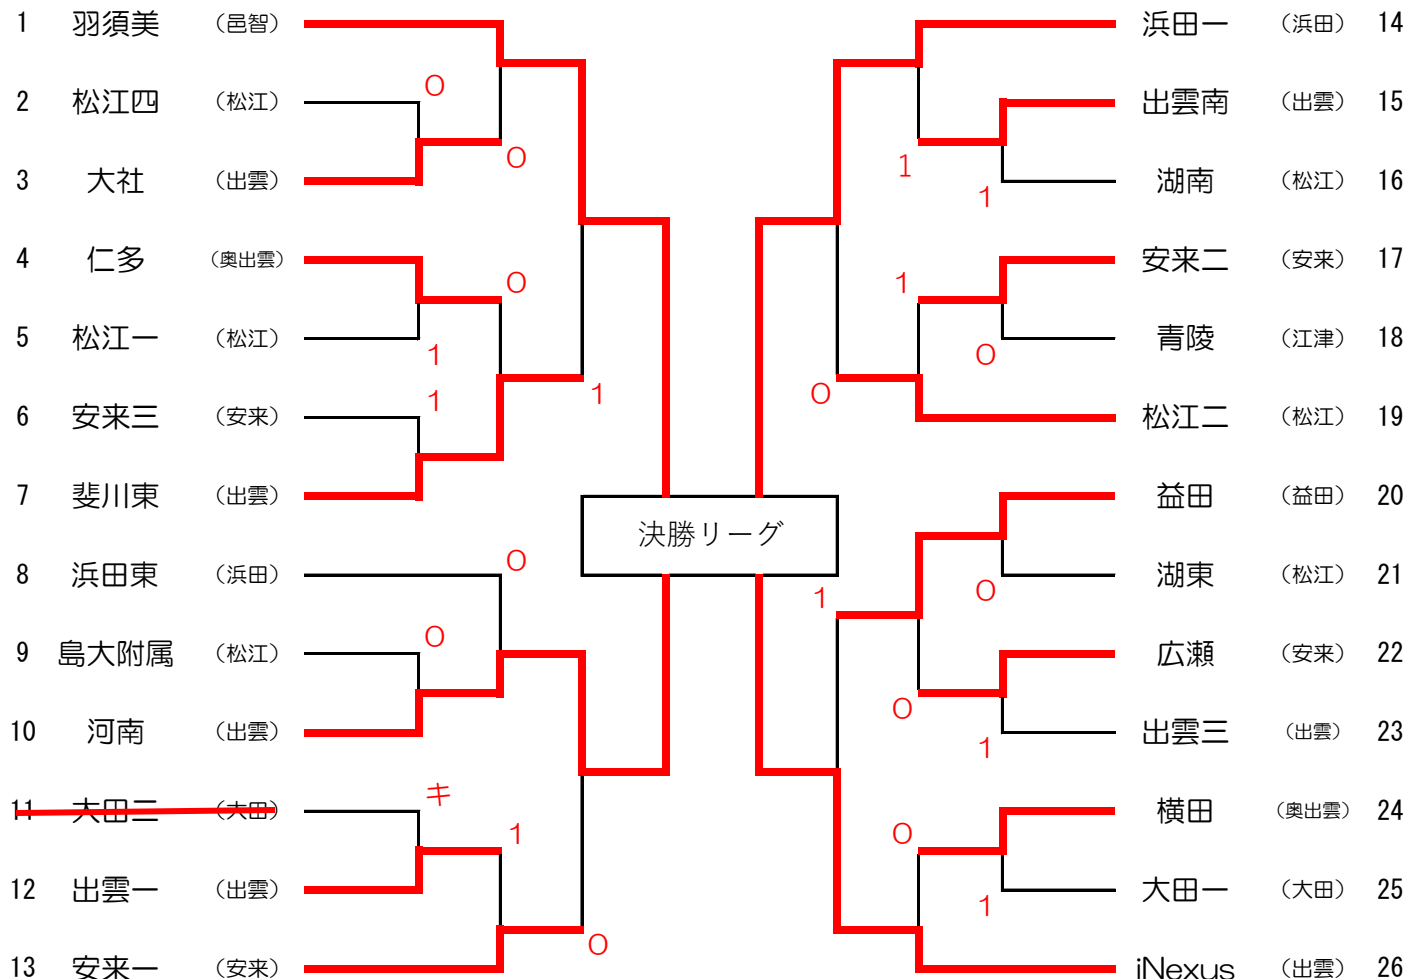

男子団体

決勝リーグ

決勝リーグは2面展開。1～4コートを使用。試合順は1-2, 3-4/1-3, 2-4/1-4, 2-3とする。2点先取で、勝敗が決した時点で打ち切る。

チーム名	1 羽須美	2 河南	3 浜田一	4 iNexus	勝敗	順位
1 羽須美		1	②	②	2-1	1
2 河南	②		②	0	2-1	3
3 浜田一	1	1		1	0-3	4
4 iNexus	0	②	②		2-1	2

女子団体

決勝リーグ

決勝リーグは2面展開。7~10コートを使用。試合順は1-2, 3-4/1-3, 2-4/1-4, 2-3とする。2点先取で、勝敗が決した時点で打ち切る。

チーム名	1 羽須美	2 C.West	3 松江二	4 iNexus	勝敗	順位
1 羽須美		②	②	0	2-1	2
2 C.West	1		②	0	1-2	3
3 松江二	0	0		0	0-3	4
4 iNexus	②	②	②		3-0	1