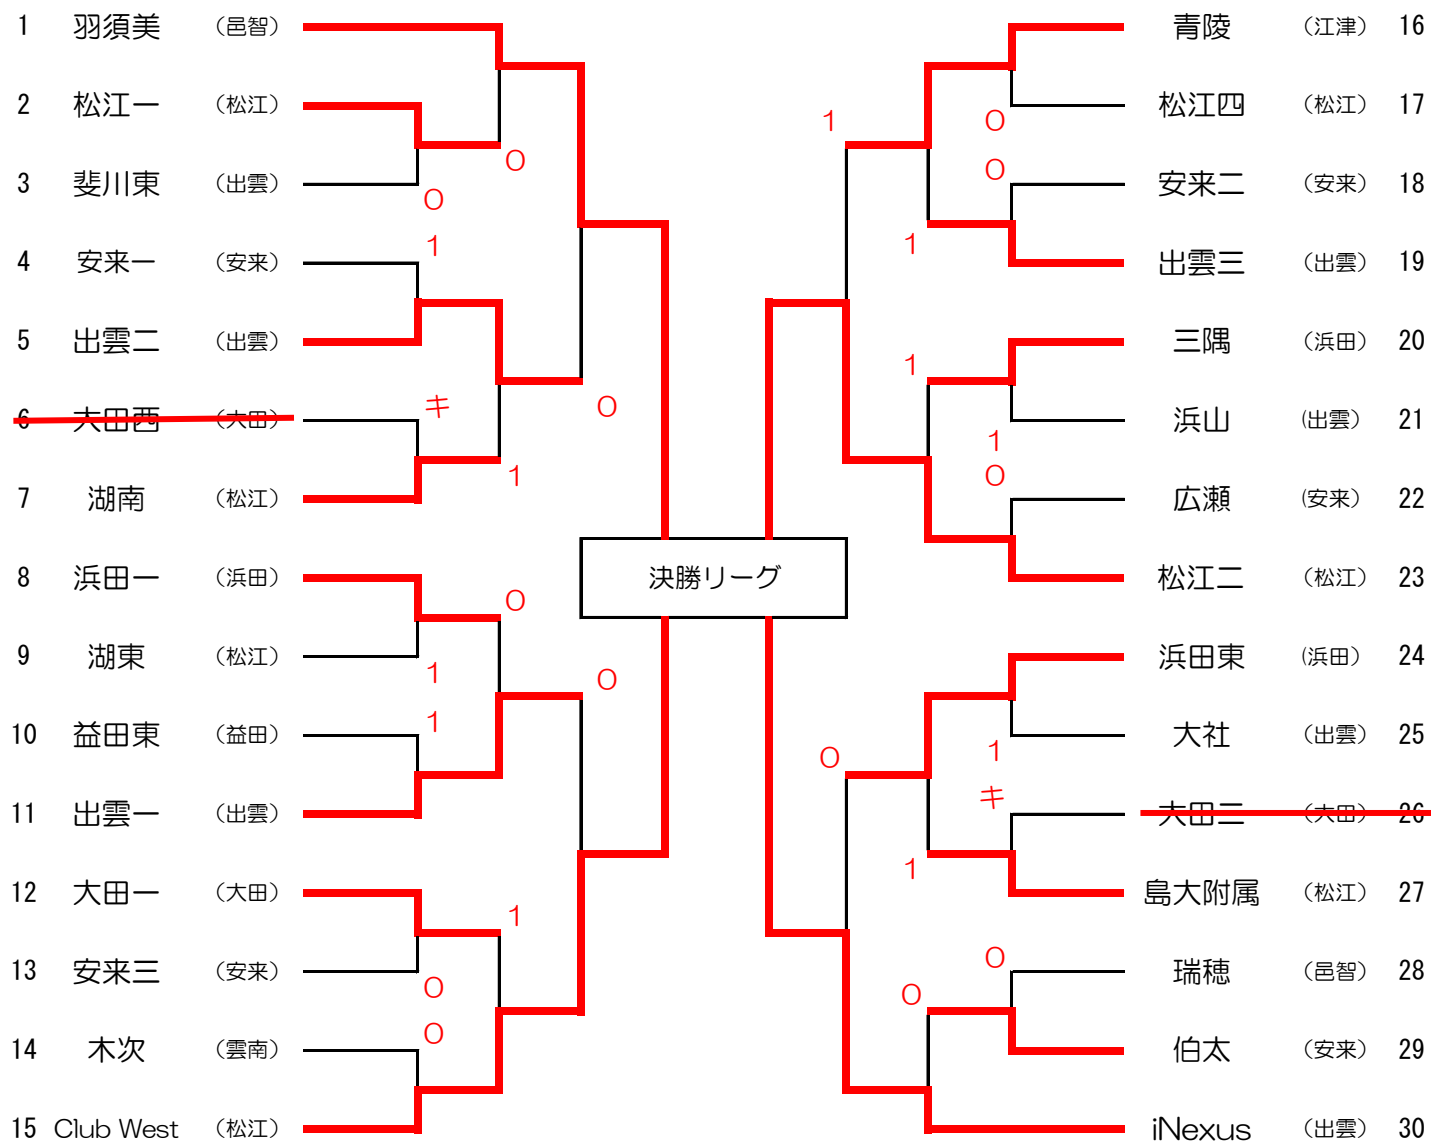

男子団体

決勝リーグ

決勝リーグは2面展開。1～4コートを使用。試合順は1-2, 3-4/1-3, 2-4/1-4, 2-3とする。2点先取で、勝敗が決した時点で打ち切る。

チーム名	1 羽須美	2 河南	3 浜田一	4 iNexus	勝敗	順位
1 羽須美		1	②	②	2-1	1
2 河南	②		②	0	2-1	3
3 浜田一	1	1		1	0-3	4
4 iNexus	0	②	②		2-1	2

女子団体

決勝リーグ

決勝リーグは2面展開。7~10コートを使用。試合順は1-2, 3-4/1-3, 2-4/1-4, 2-3とする。2点先取で、勝敗が決した時点で打ち切る。

チーム名	1 羽須美	2 C.West	3 松江二	4 iNexus	勝敗	順位
1 羽須美		②	②	0	2-1	2
2 C.West	1		②	0	1-2	3
3 松江二	0	0		0	0-3	4
4 iNexus	②	②	②		3-0	1